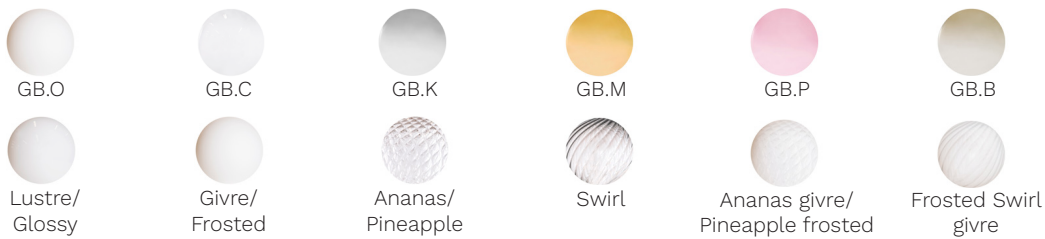

Tokyo 2310-LA00-L

Type : Suspension/Pendant

Matériaux/Materials : Aluminium powder coat •
Verre/Glass

Specifications : E26 base LED, 120 volts, dimmable

Ampoule/Bulb : Tala Sphere II 6 Watt • 480 Lumens •
2000K to 2800K Dim to warm

Avant/Front

Dessus/Top

Abat-jour/Shade Ext.

Abat-jour/Shade Int.

Boules de verre/Glass ball

Fil/Wire

TBK

TWT

BRR

NIR

Même A-J/
Same as shade

Même fil/
Same as wire

Canopy style + colour

BRR (\$)

WTM

Même A-J/
Same as shade