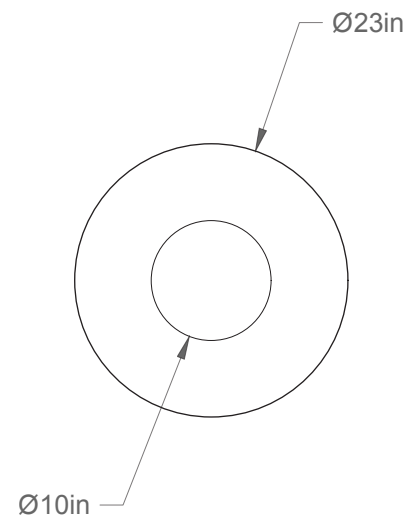

Tokyo 2310-LA00-L

Type : Suspension/Pendant

Matériaux/Materials : Aluminium powder coat •
Verre/Glass

Specifications : E26 base LED, 120 volts, dimmable

Ampoule/Bulb : Tala Sphere II 6 Watt • 480 Lumens •
2000K to 2800K Dim to warm

Poids/Weight : 7 lb.

Garantie/Warranty : 2 ans/years

Certification :

Usage intérieur seulement/Indoor use only

Lien 3D/link : [Cliquez ici/Click here](#)

Pour tous les fichiers 3D, incluant CAD, Revit et IES,
visitez le www.luminaireauthentik.com / For 3D drawings of all products,
including CAD, Revit and IES files, please visit www.luminaireauthentik.com

Avant/Front

Dessus/Top

Abat-jour/Shade Ext.

Abat-jour/Shade Int.

Boules de verre/Glass ball

Fil/Wire

TBK

TWT