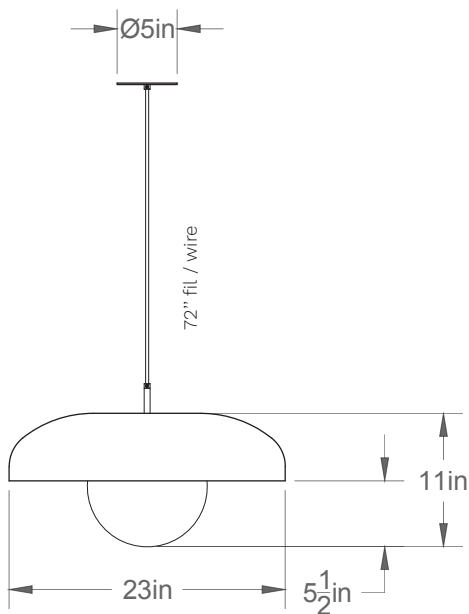

Tokyo 2310-LA00-L

Type : Suspension/Pendant

Matériaux/Materials : Aluminium powder coat •
Verre/Glass

Specifications : E26 base LED, 120 volts, dimmable

Ampoule/Bulb : Tala Sphere II 6 Watt • 480 Lumens •
2000K to 2800K Dim to warm

Poids/Weight : 7 lb.

Garantie/Warranty : 2 ans/years

Certification :

Usage intérieur seulement/Indoor use only

Lien 3D/link : [Cliquez ici/Click here](#)

Pour tous les fichiers 3D, incluant CAD, Revit et IES,
visitez le www.luminaireauthentik.com / For 3D drawings of all products,
including CAD, Revit and IES files, please visit www.luminaireauthentik.com

Avant/Front

Dessus/Top

Abat-jour/Shade Ext.

Abat-jour/Shade Int.

Boules de verre/Glass ball

Fil/Wire

TBK

TWT