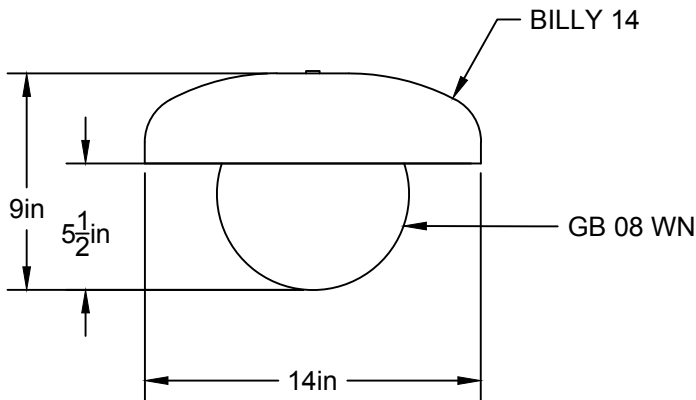

LA

LUMINAIRE AUTHENTIK

LIEN 3D:

<https://a360.co/3xlRsHS>

AMPOULE / BULB :

TALA SPHERE II - 8 WATT - 560 LUMENS -
2000K TO 2800K

INCANDESCENT / LED

1 BASE E26 SOCKET, 120 VOLTS, DIMMABLE, 100W MAX

AMPOULE INCLUSE / BULB INCLUDED*

Détail sur fiche technique / Details on spec sheet

TOKYO 14

USAGE INTÉRIEUR SEULEMENT, INDOOR USE ONLY

UL # Certificat: 20150318-E475067

514.662.0352 | LUMINAIREAUTHENTIK.COM

All rights reserved to Authentik Lighting / Tous les droits sont réservés à Luminaire Authentik © 2021