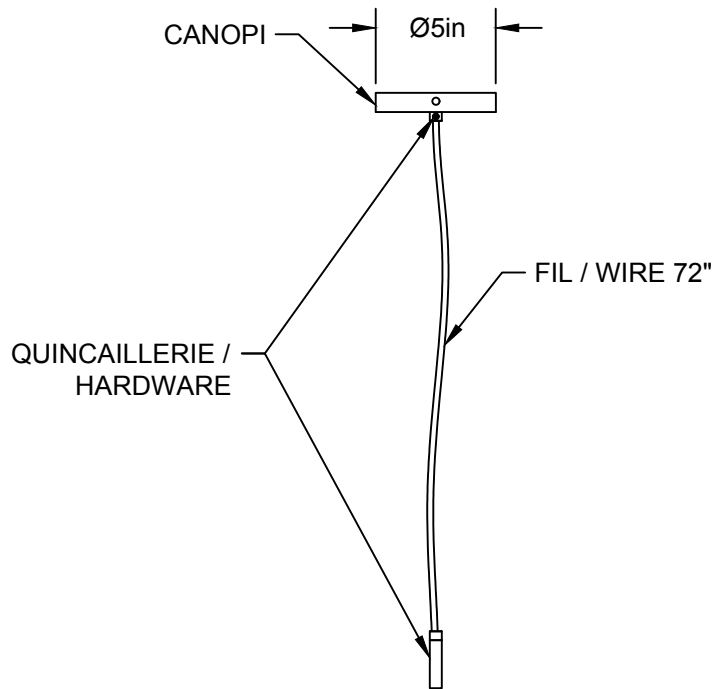

LIEN 3D:
<https://a360.co/3wvmOvs>

LA00

USAGE INTÉRIEUR SEULEMENT / INTERIOR USE ONLY
UL # 20150318-E475067

514.662.0352 | LUMINAIREAUTHENTIK.COM

All rights reserved to Authentik Lighting / Tous les droits sont réservés à Luminaire Authentik © 2020