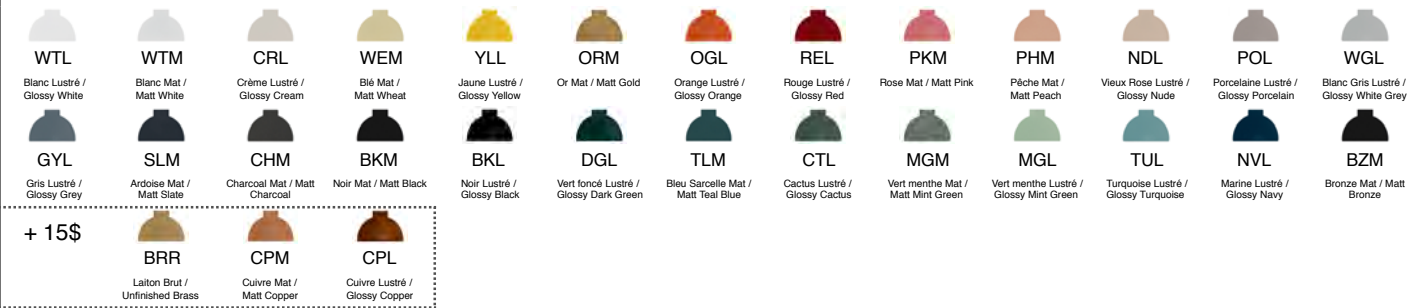

ABAT-JOUR / SHADE

ALUMINIUM BICOLORE / BICOLOUR

COULEUR EXTÉRIEURE / EXTERIOR COLOUR :

COULEUR INTÉRIEURE / INTERIOR COLOUR :

* PLACAGE DISPONIBLE.

LIEN 3D:
<https://a360.co/2qAsggc>

LA00

USAGE INTÉRIEUR SEULEMENT / INTERIOR USE ONLY
UL # 20150318-E475067

514.662.0352 - LUMINAIREAUTHENTIK.COM

All rights reserved to Authentik Lighting / Tous les droits sont réservés à Luminaire Authentik © 2018

LA03

COULEUR DE LA TIGE / ROD COLOUR :

COULEUR DE LA QUINCAILLERIE / HARDWARE COLOUR :

COULEUR DU CANOPI / CANOPY COLOUR:

TYPE DE CANOPI / CANOPY TYPE :

COULEUR DU FIL / WIRE COLOUR :