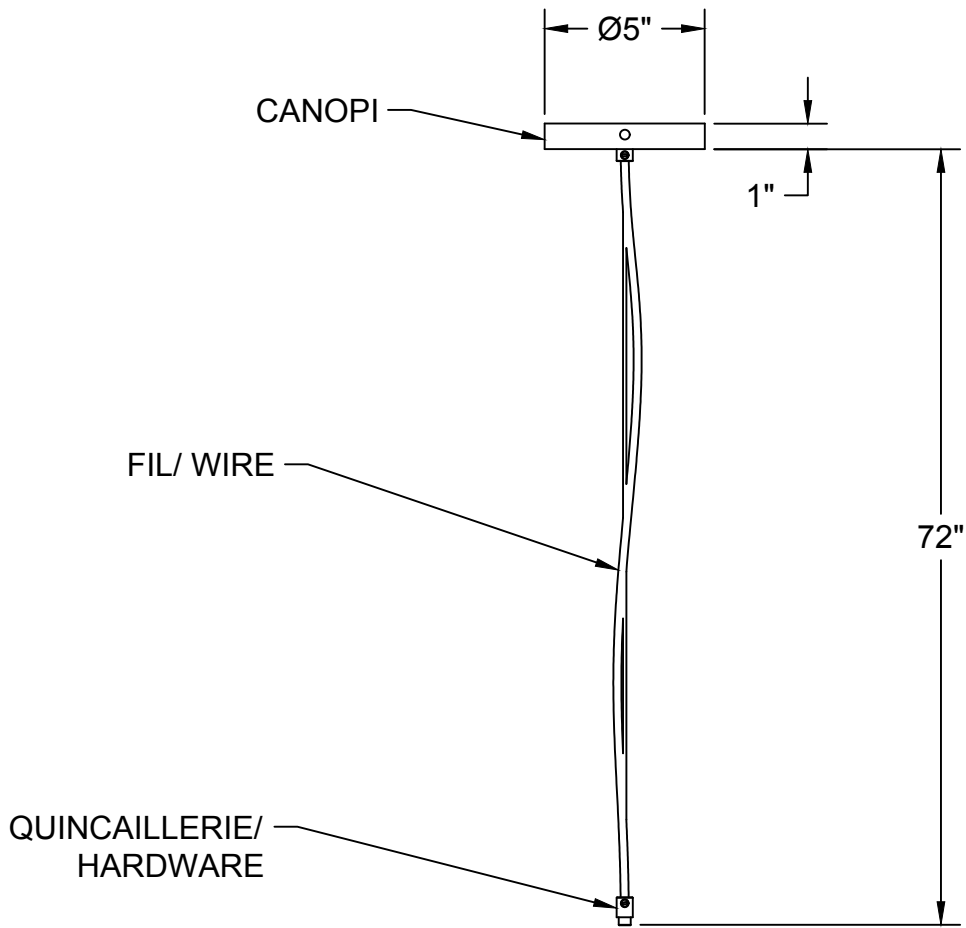

ABAT-JOUR / SHADE

ALUMINIUM BICOLORE / BICOLOUR

COULEUR EXTÉRIEURE / EXTERIOR COLOUR :

COULEUR INTÉRIEURE / INTERIOR COLOUR :

* PLACAGE DISPONIBLE.

LIEN 3D:
<https://a360.co/2qAsggc>

LA00

USAGE INTÉRIEUR SEULEMENT / INTERIOR USE ONLY
UL # 20150318-E475067