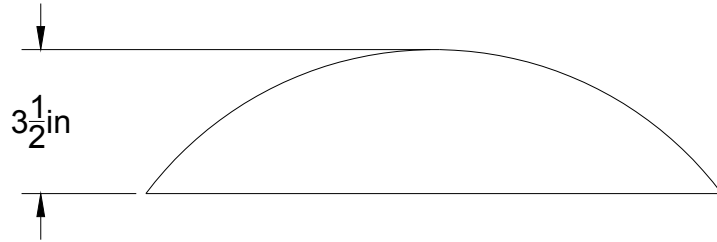

LIEN 3D:

LIEN 3D <https://a360.co/2NYgzyE>

DEL OU INCANDESCENT OR LED
1 BASE E26 SOCKET, 120 VOLTS, DIMMABLE, 100W MAX

DUNE 15

USAGE INTÉRIEUR/EXTÉRIEUR, INDOOR/OUTDOOR USE

UL # Certificat: 20150318-E475067

514.662.0352 | LUMINAIREAUTHENTIK.COM

All rights reserved to Authentik Lighting / Tous les droits sont réservés à Luminaire Authentik © 2018