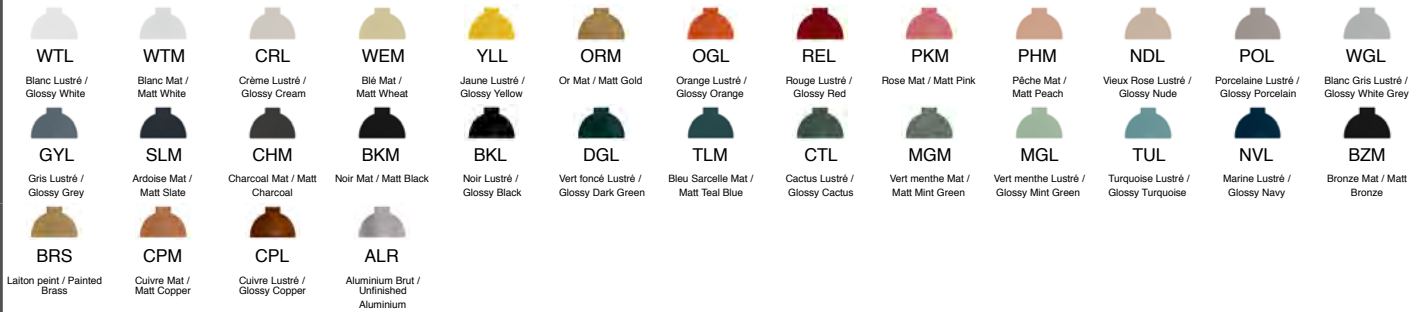

ABAT-JOUR / SHADE

ALUMINIUM BICOLORE / BICOLOUR

COULEUR EXTÉRIEURE / EXTERIOR COLOUR :

COULEUR INTÉRIEURE / INTERIOR COLOUR :

* PLACAGE DISPONIBLE.

LIEN 3D:
<https://a360.co/2qAsggc>

LA00

USAGE INTÉRIEUR SEULEMENT / INTERIOR USE ONLY
UL # 20150318-E475067

COULEUR DU CANOPI / CANOPY COLOUR:

TYPE DE CANOPI / CANOPY TYPE :

COULEUR DU FIL / WIRE COLOUR :