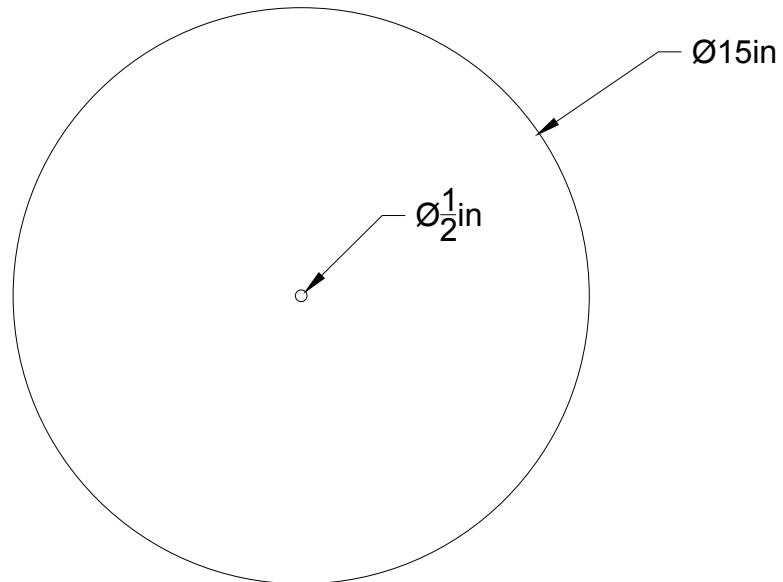

LIEN 3D:

LIEN 3D <https://a360.co/2NYgzyE>

DEL OU INCANDESCENT OR LED
1 BASE E26 SOCKET, 120 VOLTS, DIMMABLE, 100W MAX

DUNE 15
LA00

USAGE INTÉRIEUR/EXTÉRIEUR, INDOOR/OUTDOOR USE

UL # Certificat: 20150318-E475067

514.662.0352 | LUMINAIREAUTHENTIK.COM

All rights reserved to Authentik Lighting / Tous les droits sont réservés à Luminaire Authentik © 2018

LIEN 3D:

LIEN 3D <https://a360.co/2NYgzyE>

DEL OU INCANDESCENT OR LED
1 BASE E26 SOCKET, 120 VOLTS, DIMMABLE, 100W MAX