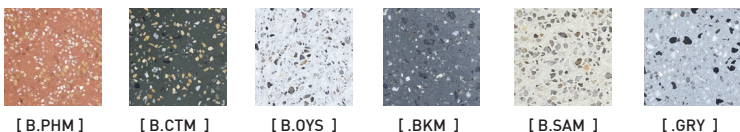

TABLEAU DE RÉFÉRENCE

CODE	RÉFÉRENCE/ REFERENCE	BENJAMIN MOORE REF.	RAL REF.
[WTM]	BLANC MAT - MATT WHITE	CC-10	PC1211
[WTL]	BLANC LUSTRÉ - GLOSSY WHITE	CC-10	PSS-5690
[WGL]	GLACIER LUSTRÉ - GLOSSY WHITE GREY	2131-70	7035
[BKM]	NOIR MAT - MATT BLACK	2120-10	ESS-4441
[BKL]	NOIR LUSTRÉ - GLOSSY BLACK	2120-10	USS-2603
[CHM]	CHARCOAL MAT - MATT CHARCOAL	2124-10	UMB-6578
[CNM]	CHAMPAGNE MAT - MATT CHAMPAGNE	CC-574	PTB-5604
[ORM]	OR MAT - MATT GOLD	HC-17	EMS-0940
[BZM]	BRONZE MAT - MATT BRONZE	HC-76	PMB-10019
[GYL]	GRIS LUSTRÉ - GLOSSY GREY	2127-40	7000
[SLM]	ARDOISE MAT - MATT SLATE	HC-155	PTB-6882
[NVL]	MARINE LUSTRÉ - GLOSSY NAVY	CC-932	5011
[BML]	BLEU MINUIT LUSTRÉ - GLOSSY MIDNIGHT BLUE	CC-842	5001
[TLM]	BLEU SARCELLE MAT - MATT TEAL BLUE	2053-20	PSB-6776
[DGL]	VERT FONCÉ LUSTRÉ - GLOSSY DARK GREEN	2050-20	6004
[CTL]	CACTUS LUSTRÉ - GLOSSY CACTUS	HC-135	PSB-4632
[MGL]	VERT MENTHE LUSTRÉ - GLOSSY MINT GREEN	2035-50	PSB-6473
[SGL]	VERT SUPÉRIEUR LUSTRÉ - GLOSSY SUPERIOR GREEN	HC-137	PSB-5728
[MGM]	VERT MENTHE MAT - MATT MINT GREEN	HC-125	PSB-4407
[VCL]	VERT CLASSIQUE LUSTRÉ - GLOSSY CLASSIC GREEN	2038-10	PSB-4075
[POL]	PORCELAINE LUSTRÉ - GLOSSY PORCELAIN	2114-40	USS-6790
[NDL]	VIEUX ROSE LUSTRÉ - GLOSSY NUDE	CC-350	PGB-1992
[CRL]	CRÈME LUSTRÉ - GLOSSY CREAM	CC-50	9001
[SAM]	SABLE MAT - MATT SAND	CC-490	PSB-6872
[WHM]	BLÉ MAT - MATT WHEAT	HC-2	PSB-6996
[PHM]	PÊCHE MAT - MATT PEACH	CC-186	PSB-6817
[AYL]	JAUNE ANTIQUE LUSTRÉ - GLOSSY ANTIQUE YELLOW	HC-54	PSS-3019
[YYL]	JAUNE LUSTRÉ - GLOSSY YELLOW	2023-30	1018
[OGL]	ORANGE LUSTRÉ - GLOSSY ORANGE	2009-10	2002
[REL]	ROUGE LUSTRÉ - GLOSSY RED	2087-10	USS-6790
[FCM]	FLAT CURRENT MAT - MATT FLAT CURRENT	PM-17	PSB-8106
[TMM]	TRIP MAUVE MAT - MATT PURPLE TRIP	CC-2	PSB-6645
[CYL]	CANYON LUSTRÉ - GLOSSY CANYON	2174-10	8004
[CPO]	CUIVRE OPAQUE COPPER		PMB-4934
[MBL]	MARRON BRUN LUSTRÉ - GLOSSY BROW COPPER	2113-10	PMB-1387
[POM]	PORELAIN MAT - MATT PORCELAIN	2113-50	USB-10218
[CYM]	CANYON MAT - MATT CANYON	2174-10	PSB-10219
[WGM]	GLACIER MAT - MATT WHITE GREY	HC-170	PSB-6634
[DGM]	VERT FONCÉ MAT - MATT DARK GREEN	2054-10	PSB-10220
[CPM]	CUIVRE MAT - MATT COPPER	CC-96	UPB-4650
[CPL]	CUIRE LUSTRÉ - GLOSSY COPPER	2167-10	PPS-5162
[SGM]	GRIS DOUX MAT - SOFT MATT GREY	HC-165	PSB-6634
[OWM]	BLANC CASSÉ MAT - MATT OFF WHITE	OC-37	
[BGM]	BEIGE MAT - BEIGE MATT	OC-15	
[BRR]	LAITON BRUT - UNFINISHED BRASS		
[NIR]	NICKEL BRUT - UNFINISHED NICKEL		
[GB.O]	OPALE - OPALE		
[GB.C]	CLAIR - CLEAR		
[GB.M]	AMBRÉ - AMBER		
[GB.K]	FUMÉ - SMOKE		
[GB.P]	ROSE - PINK		
[GB.U]	SAUMON - SALMON		
[GB.V]	VERT - GREEN		
[GB.T]	TURQUOISE - TURQUOISE		
[TSL]	TISSU.ARDOISE - SLATE		
[TWG]	TISSU.GLACIER - WHITE GREY		
[TFC]	TISSU.FLAT CURRENT		
[TCT]	TISSU.CACTUS		
[TCH]	TISSU.CHARCOAL		
[TCP]	TISSU.CUIVRE - COPPER		
[TBW]	TISSU.NOIR ET BLANC - BLACK AND WHITE		
[TOR]	TISSU.OR - GOLD		
[TTL]	TISSU.SARCELLE - TEAL		
[TWT]	TISSU.BLANC - WHITE		
[TBK]	TISSU.NOIR - BLACK		
[TCR]	TISSU.CRÈME - CREAM		
[TAM]	TISSU.ARMÉ - ARMY		
[TND]	TISSU.NUDE		