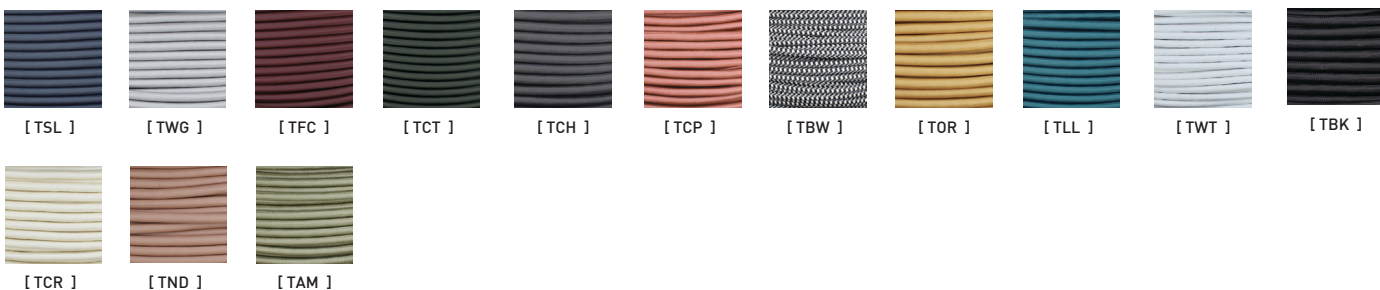

FIL - WIRE (SI APPLICABLE)