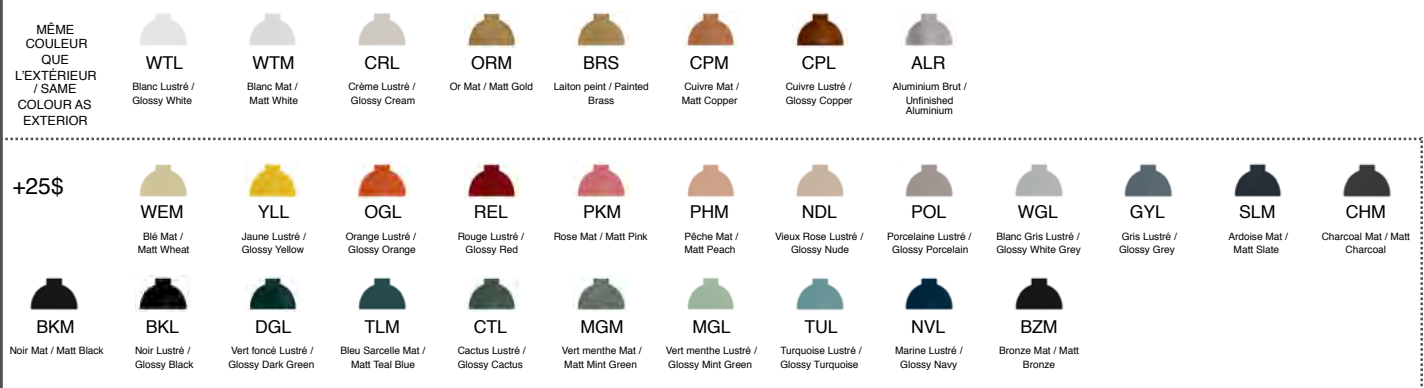

COULEUR INTÉRIEURE / INTERIOR COLOUR :