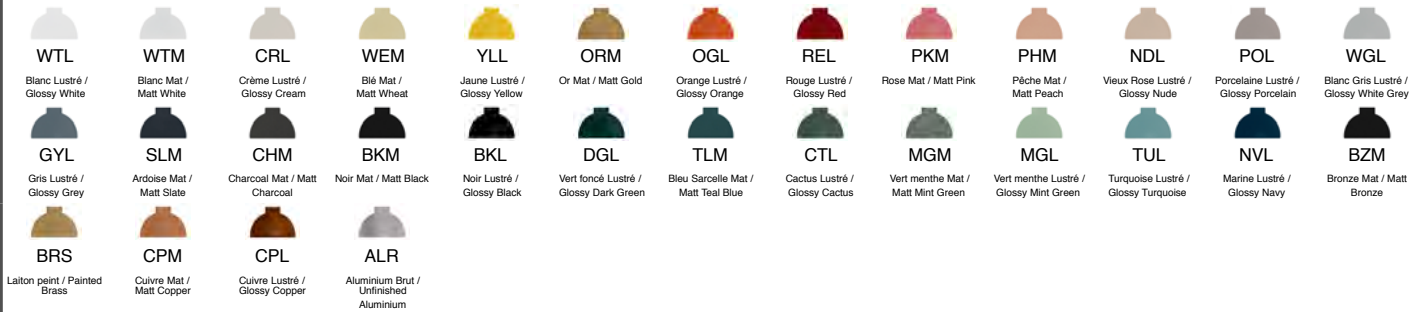

**COQUELICOT 11**

USAGE INTÉRIEUR SEULEMENT, INDOOR USE ONLY

UL # Certificat: 20150318-E475067

514.662.0352 | LUMINAIREAUTHENTIK.COM

All rights reserved to Authentik Lighting / Tous les droits sont réservés à Luminaire Authentik © 2018

# ABAT-JOUR / SHADE

ALUMINIUM BICOLORE / BICOLOUR

## COULEUR EXTÉRIEURE / EXTERIOR COLOUR :

## COULEUR DU CANOPI / CANOPY COLOUR:

 WTL Blanc Lustré / Glossy White	 WTM Blanc Mat / Matt White	 CRL Crème Lustré / Glossy Cream	 WEM Blé Mat / Matt Wheat	 YLL Jaune Lustré / Glossy Yellow	 ORM Or Mat / Matt Gold	 OGL Orange Lustré / Glossy Orange	 REL Rouge Lustré / Glossy Red	 PKM Rose Mat / Matt Pink	 PHM Pêche Mat / Matt Peach	 NDL Vieux Rose Lustré / Glossy Nude	 POL Porcelaine Lustré / Glossy Porcelain	 WGL Blanc Gris Lustré / Glossy White Grey
 GYL Gris Lustré / Glossy Grey	 SLM Ardoise Mat / Matt Slate	 CHM Charcoal Mat / Matt Charcoal	 BKM Noir Mat / Matt Black	 BKL Noir Lustré / Glossy Black	 DGL Vert foncé Lustré / Glossy Dark Green	 TLM Bleu Sarcelle Mat / Matt Teal Blue	 CTL Cactus Lustré / Glossy Cactus	 MGM Vert menthe Mat / Matt Mint Green	 MGL Vert menthe Lustré / Glossy Mint Green	 TUL Turquoise Lustré / Glossy Turquoise	 NVL Marine Lustré / Glossy Navy	 BZM Bronze Mat / Matt Bronze
+ 15\$			 BRR Laiton Brut / Unfinished Brass	 CPM Cuivre Mat / Matt Copper	 CPL Cuivre Lustré / Glossy Copper							