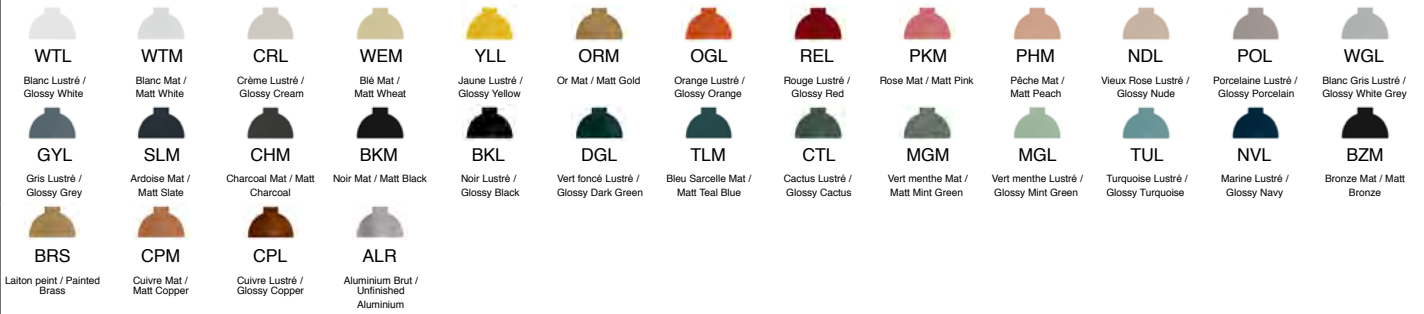

ABAT-JOUR / SHADE

ALUMINIUM BICOLORE / BICOLOUR

COULEUR EXTÉRIEURE / EXTERIOR COLOUR :

COULEUR INTÉRIEURE / INTERIOR COLOUR :

* PLACAGE DISPONIBLE.

LIEN 3D:
<https://a360.co/2qAsggc>

LA00

USAGE INTÉRIEUR SEULEMENT / INTERIOR USE ONLY
UL # 20150318-E475067

COULEUR DE LA QUINCAILLERIE / HARDWARE COLOUR :

WTM Blanc Mat / Matt White	BKM Noir Mat / Matt Black	BRR Laiton Brut / Unfinished Brass	CPM Cuivre Mat / Matt Copper	CPL Cuivre Lustré / Glossy Copper
--------------------------------------	-------------------------------------	--	--	---

COULEUR DU CANOPI / CANOPY COLOUR:

+ 15\$

BRR Laiton Brut / Unfinished Brass	CPM Cuivre Mat / Matt Copper	CPL Cuivre Lustré / Glossy Copper
--	--	---

TYPE DE CANOPI / CANOPY TYPE :

01

03

04