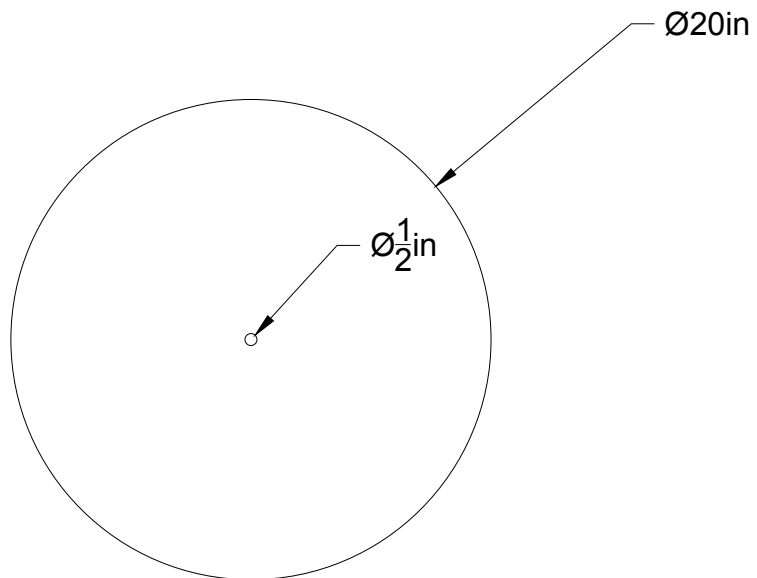

LIEN 3D:

LIEN 3D <https://a360.co/2G4oi7P>

DEL OU INCANDESCENT OR LED
1 BASE E26 SOCKET, 120 VOLTS, DIMMABLE, 100W MAX

BILLY20
LA00

USAGE INTÉRIEUR/EXTÉRIEUR, INDOOR/OUTDOOR USE

UL # Certificat: 20150318-E475067

514.662.0352 | LUMINAIREAUTHENTIK.COM

All rights reserved to Authentik Lighting / Tous les droits sont réservés à Luminaire Authentik © 2018

LIEN 3D:

LIEN 3D <https://a360.co/32rL7Mi>

DEL OU INCANDESCENT OR LED
1 BASE E26 SOCKET, 120 VOLTS, DIMMABLE, 100W MAX