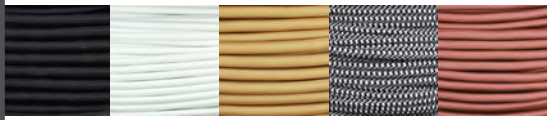

LA00

COULEUR DU FIL / WIRE COLOUR :