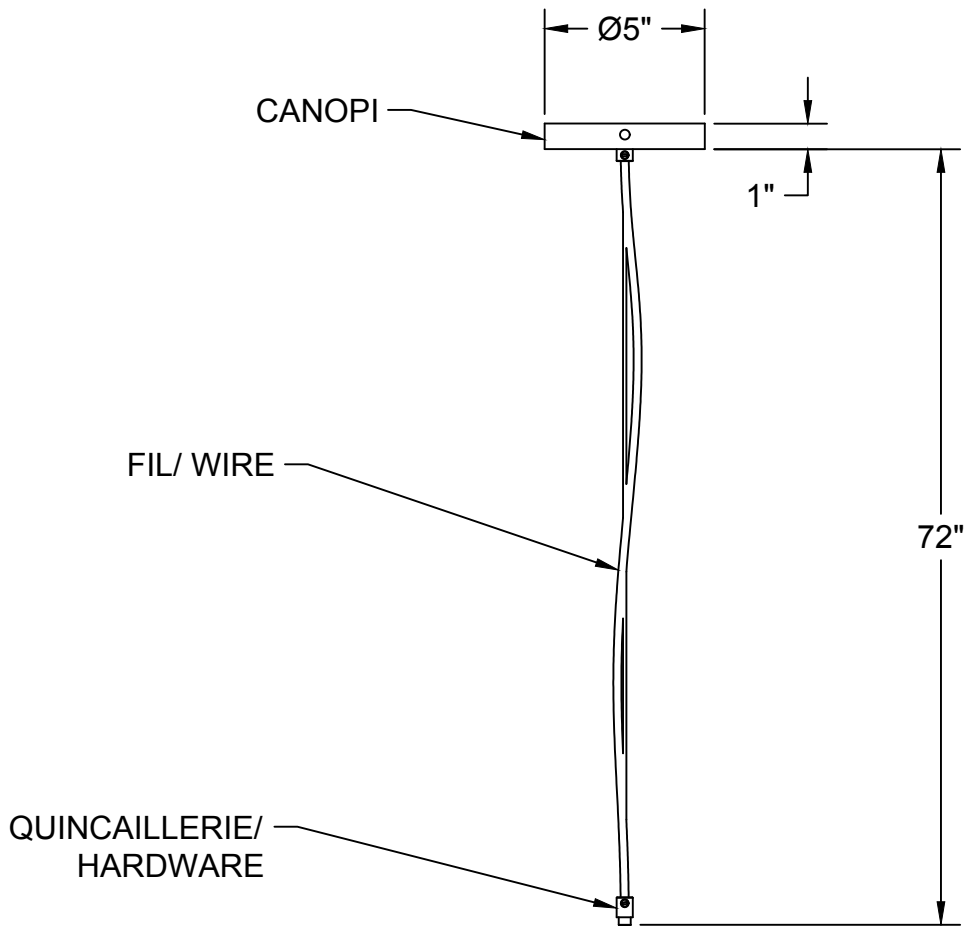

ABAT-JOUR / SHADE

ALUMINIUM BICOLORE / BICOLOUR

COULEUR EXTÉRIEURE / EXTERIOR COLOUR :

COULEUR INTÉRIEURE / INTERIOR COLOUR :

* PLACAGE DISPONIBLE.

LIEN 3D:
<https://a360.co/2qAsggc>

LA00

USAGE INTÉRIEUR SEULEMENT / INTERIOR USE ONLY
UL # 20150318-E475067