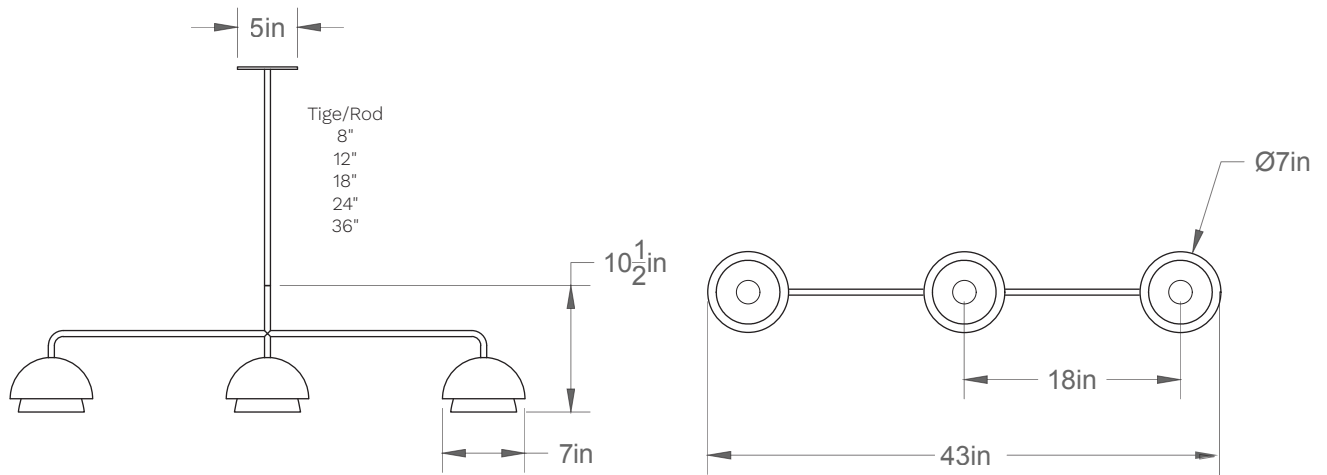

Poids/Weight : 10 lb.

Garantie/Warranty : 2 ans/years

Certification : 

Usage intérieur seulement/Indoor use only

Lien 3D/link : [Cliquez ici/Click here](#)

Pour tous les fichiers 3D, incluant CAD, Revit et IES, visitez le [www.luminaireauthentik.com](http://www.luminaireauthentik.com) / For 3D drawings of all products, including CAD, Revit and IES files, please visit [www.luminaireauthentik.com](http://www.luminaireauthentik.com)