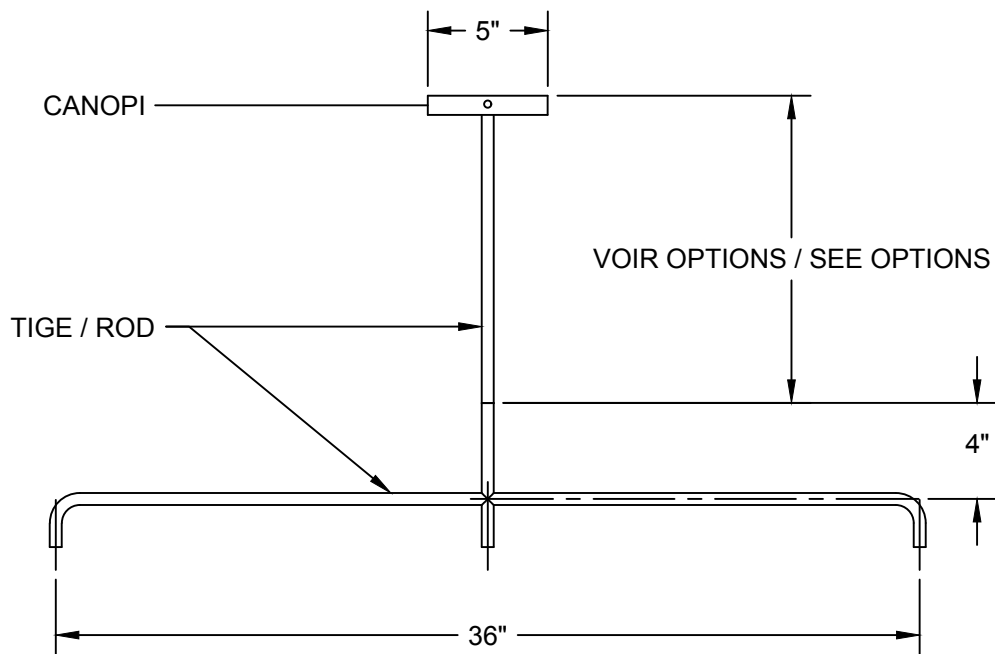

**OPTIONS TIGE / ROD
OPTIONS**

Longueur de tige / Rod lenght
7" 8
4"
12"
24"
36"

DESSOUS / BOTTOM

FACE / FRONT

LIEN 3D:
<https://a360.co/2QFHjAX>

LA09

USAGE INTÉRIEUR SEULEMENT / INTERIOR USE ONLY
UL # 20150318-E475067