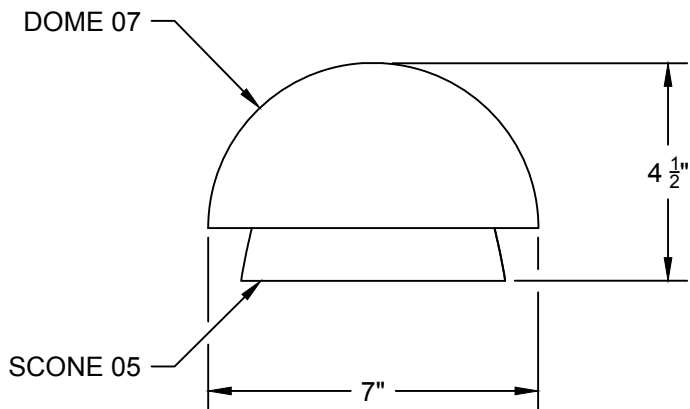

LIEN 3D:
<https://a360.co/2r1cP0B>

DEL OU INCANDESCENT OR LED
1 BASE E26 SOCKET, 120 VOLTS, DIMMABLE, 100W MAX

SUÉDOISE 01

USAGE INTÉRIEUR SEULEMENT, INDOOR USE ONLY
UL # Certificat: 20150318-E475067

514.662.0352 | LUMINAIREAUTHENTIK.COM
All rights reserved to Authentik Lighting / Tous les droits sont réservés à Luminaire Authentik © 2018