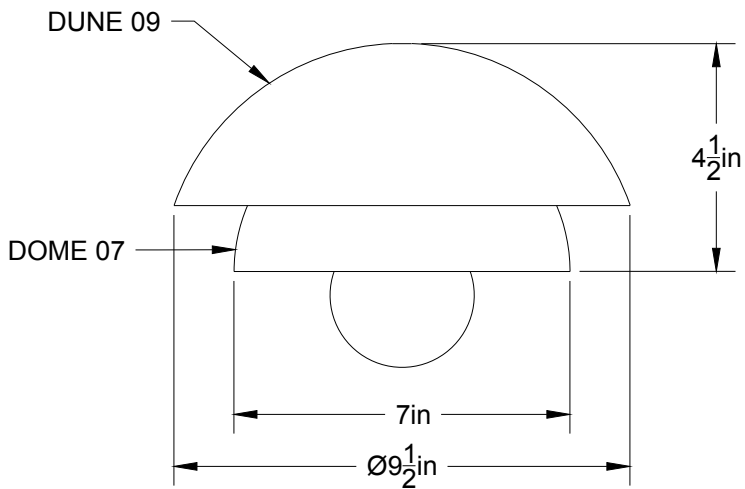

LIEN 3D:
<https://a360.co/2vPo5mu>

AMPOULE / BULB :
LED G25-7W-MILKY-2700K

DEL OU INCANDESCENT OR LED
1 BASE E26 SOCKET, 120 VOLTS, DIMMABLE, 100W MAX

SUEDOISE 02
GROUPE B

USAGE INTÉRIEUR/EXTÉRIEUR, INDOOR/OUTDOOR USE
UL # Certificat: 20150318-E475067

514.662.0352 | LUMINAIREAUTHENTIK.COM
All rights reserved to Authentik Lighting / Tous les droits sont réservés à Luminaire Authentik © 2020