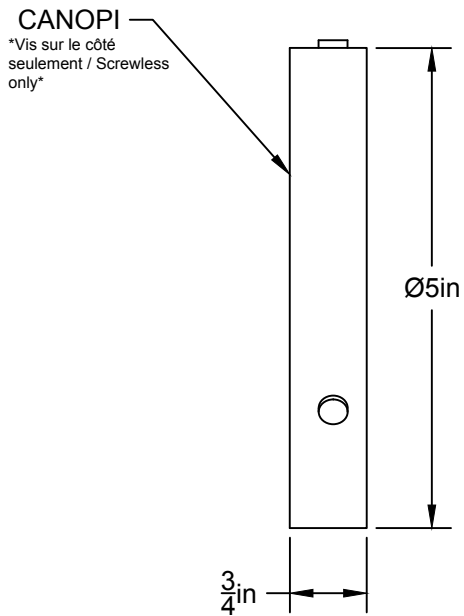

OPTIONS TIGE / ROD OPTIONS

1) Abat-jour sur base/
  Shade on the base
2) Avec courte tige 7/8"
  With a 7/8" sleeve

LIEN 3D:
<https://a360.co/2QNnOWW>

LA40

Ⓢ USAGE INTÉRIEUR SEULEMENT / INTERIOR USE ONLY
20150318-E475067

514.662.0352 | LUMINAIREAUTHENTIK.COM

All rights reserved to Authentik Lighting / Tous les droits sont réservés à Luminaire Authentik © 2020