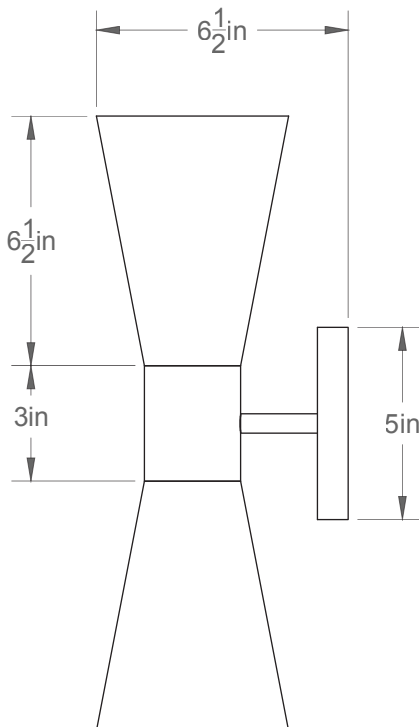

Papillon 05-LA62

Type : Murale/Wallmount

Matériaux/Materials : Aluminium powder coat

Specifications : E26 base LED, 120 volts, dimmable (2)

Ampoule/Bulb : Tala Sphere II 6 Watt • 480 Lumens • 2000K to 2800K Dim to warm (2) éclairage up&down lighting

Côté/Side

Avant/Front

Abat-jour/Shade Ext.

Abat-jour/Shade Int.

Tige/Rod

 WTL	 CRL	 NDM	 NGL	 SGL	 MEM	 TLM	 ORM
 WTM	 OWM	 PHM	 TCT	 LGL	 AYL	 MGM	 BZM
 WGL	 BGM	 RHL	 CYL	 GYL	 WHL	 GMY	 SLM
 LIM	 SAM	 POM	 RCT	 PBL	 SNL	 CTL	 CHM
 GLM	 CFL	 LVL	 REL	 BSM	 YLL	 VCL	 BKM