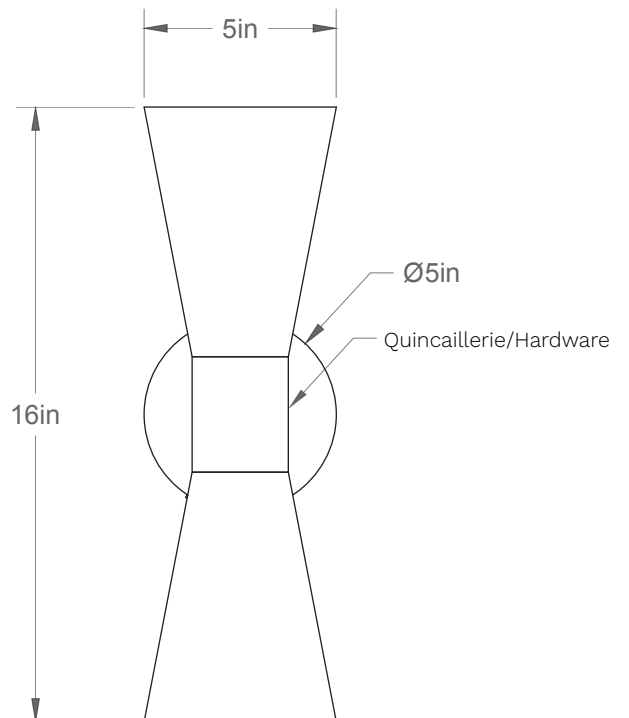

Papillon 05-LA62

Type : Murale/Wallmount

Matériaux/Materials : Aluminium powder coat

Specifications : E26 base LED, 120 volts, dimmable (2)

Ampoule/Bulb : Tala Sphere II 6 Watt • 480 Lumens • 2000K to 2800K Dim to warm (2) éclairage up&down lighting

Poids/Weight : 3 lb.

Garantie/Warranty : 2 ans/years

Certification : 

Usage intérieur seulement/Indoor use only

Lien 3D/link : [Cliquez ici/Click here](#)

Pour tous les fichiers 3D, incluant CAD, Revit et IES, visitez le www.luminaireauthentik.com / For 3D drawings of all products, including CAD, Revit and IES files, please visit www.luminaireauthentik.com

Côté/Side

Avant/Front

Abat-jour/Shade Ext.

Abat-jour/Shade Int.

Tige/Rod

 WTL	 CRL	 NDM	 NGL	 SGL	 MEM	 TLM	 ORM
 WTM	 OWM	 PHM	 TCT	 LGL	 AYL	 MGM	 BZM
 WGL	 BGM	 RHL	 CYL	 GYL	 WHL	 GMY	 SLM
 LIM	 SAM	 POM	 RCT	 PBL	 SNL	 CTL	 CHM
 GLM	 CFL	 LVL	 REL	 BSM	 YLL	 VCL	 BKM