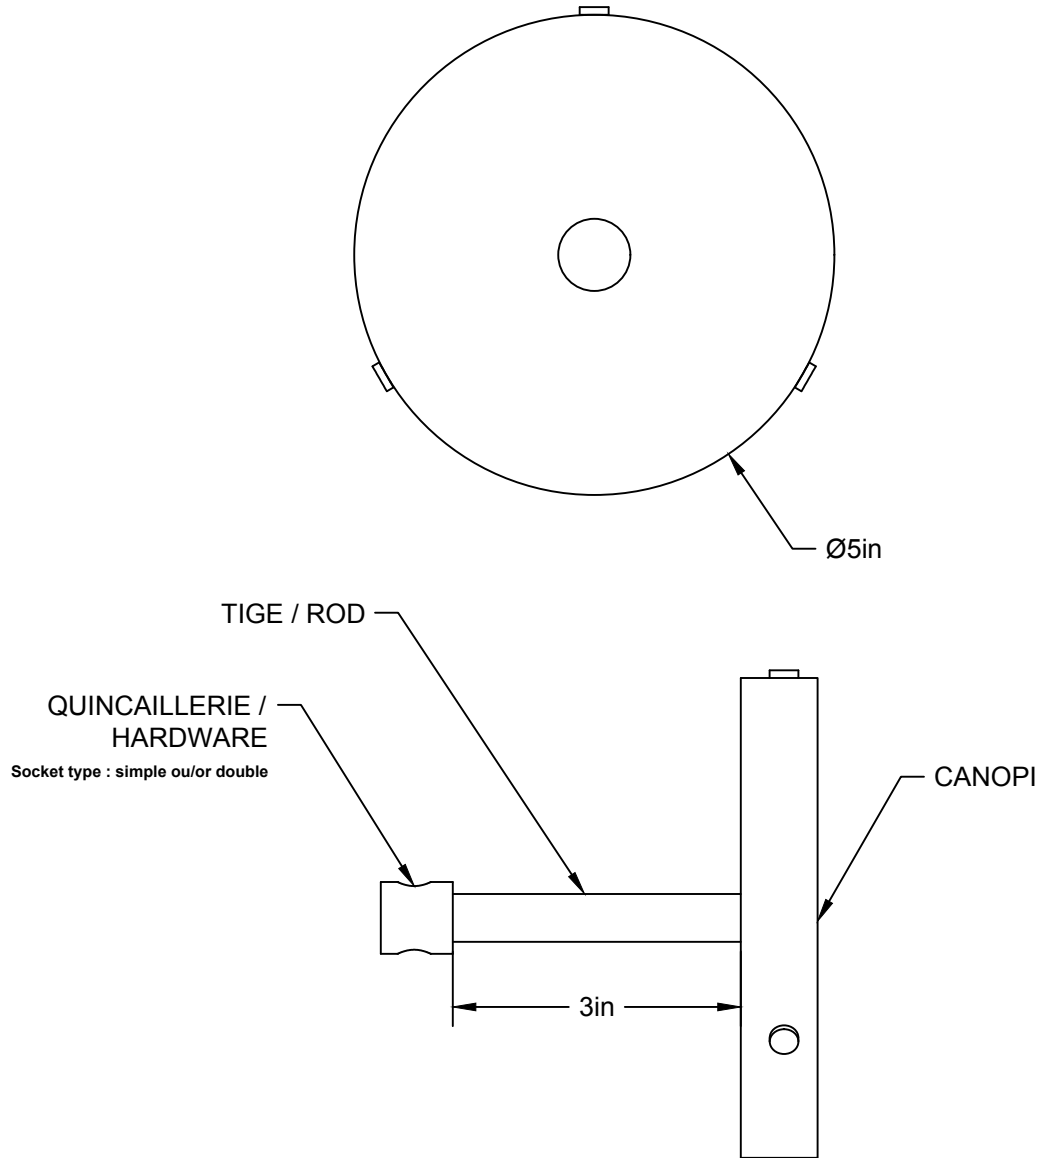

LIEN 3D:
<https://a360.co/2RWw8cQ>

LA62

USAGE INTÉRIEUR SEULEMENT / INTERIOR USE ONLY
20150318-E475067

514.662.0352 | LUMINAIREAUTHENTIK.COM

All rights reserved to Authentik Lighting / Tous les droits sont réservés à Luminaire Authentik © 2020