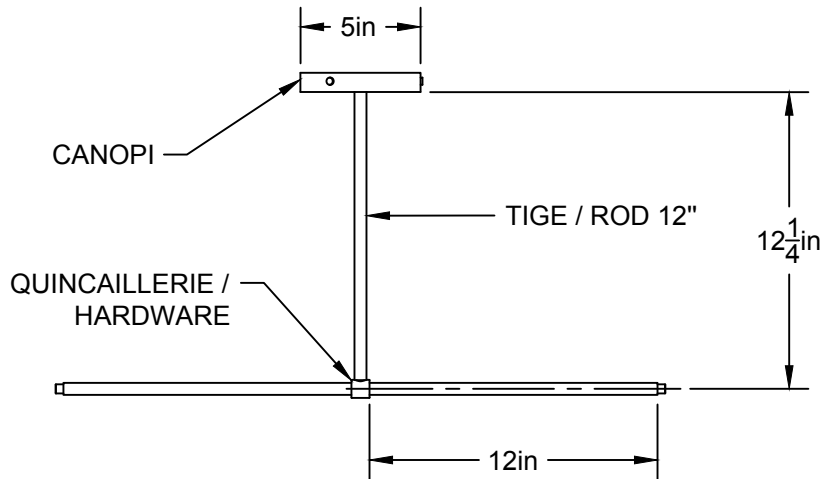

All rights reserved to Authentik Lighting / Tous les droits sont réservés à Luminaire Authentik © 2021

**OPTIONS TIGE /
ROD OPTIONS**

Longueur de tige / Rod length
7 $\frac{1}{8}$ "
4"
8"
12"
18"
24"
36"