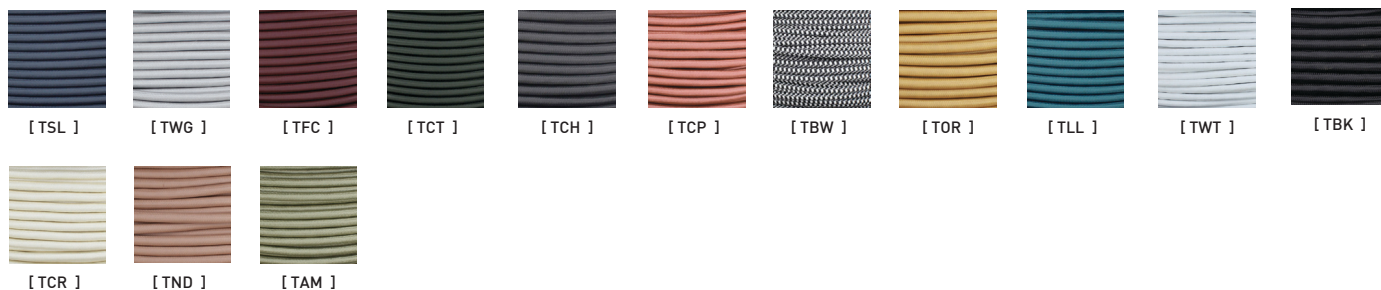

FIL - WIRE (SI APPLICABLE)