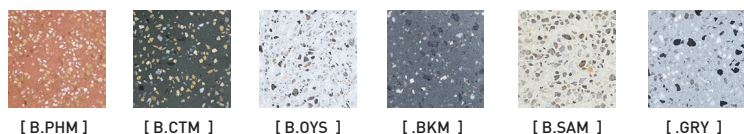

TABLEAU DE RÉFÉRENCE

CODE	RÉFÉRENCE/ REFERENCE	BENJAMIN MOORE REF.	RAL REF.
[WTM]	BLANC MAT - MATT WHITE	CC-10	PC1211
[WTL]	BLANC LUSTRÉ - GLOSSY WHITE	CC-10	PSS-5690
[WGL]	GLACIER LUSTRÉ - GLOSSY WHITE GREY	2131-70	7035
[BKM]	NOIR MAT - MATT BLACK	2120-10	ESS-4441
[BKL]	NOIR LUSTRÉ - GLOSSY BLACK	2120-10	USS-2603
[CHM]	CHARCOAL MAT - MATT CHARCOAL	2124-10	UMB-6578
[CNM]	CHAMPAGNE MAT - MATT CHAMPAGNE	CC-574	PTB-5604
[ORM]	OR MAT - MATT GOLD	HC-17	EMS-0940
[BZM]	BRONZE MAT - MATT BRONZE	HC-76	PMB-10019
[GYL]	GRIS LUSTRÉ - GLOSSY GREY	2127-40	7000
[SLM]	ARDOISE MAT - MATT SLATE	HC-155	PTB-6882
[NVL]	MARINE LUSTRÉ - GLOSSY NAVY	CC-932	5011
[BML]	BLEU MINUIT LUSTRÉ - GLOSSY MIDNIGHT BLUE	CC-842	5001
[TLM]	BLEU SARCELLE MAT - MATT TEAL BLUE	2053-20	PSB-6776
[DGL]	VERT FONCÉ LUSTRÉ - GLOSSY DARK GREEN	2050-20	6004
[CTL]	CACTUS LUSTRÉ - GLOSSY CACTUS	HC-135	PSB-4632
[MGL]	VERT MENTHE LUSTRÉ - GLOSSY MINT GREEN	2035-50	PSB-6473
[SGL]	VERT SUPÉRIEUR LUSTRÉ - GLOSSY SUPERIOR GREEN	HC-137	PSB-5728
[MGM]	VERT MENTHE MAT - MATT MINT GREEN	HC-125	PSB-4407
[VCL]	VERT CLASSIQUE LUSTRÉ - GLOSSY CLASSIC GREEN	2038-10	PSB-4075
[POL]	PORCELAINE LUSTRÉ - GLOSSY PORCELAIN	2114-40	USS-6790
[NDL]	VIEUX ROSE LUSTRÉ - GLOSSY NUDE	CC-350	PGB-1992
[CRL]	CRÈME LUSTRÉ - GLOSSY CREAM	CC-50	9001
[SAM]	SABLE MAT - MATT SAND	CC-490	PSB-6872
[WHM]	BLÉ MAT - MATT WHEAT	HC-2	PSB-6996
[PHM]	PÊCHE MAT - MATT PEACH	CC-186	PSB-6817
[AYL]	JAUNE ANTIQUE LUSTRÉ - GLOSSY ANTIQUE YELLOW	HC-54	PSS-3019
[YYL]	JAUNE LUSTRÉ - GLOSSY YELLOW	2023-30	1018
[OGL]	ORANGE LUSTRÉ - GLOSSY ORANGE	2009-10	2002
[REL]	ROUGE LUSTRÉ - GLOSSY RED	2087-10	USS-6790
[FCM]	FLAT CURRENT MAT - MATT FLAT CURRENT	PM-17	PSB-8106
[TMM]	TRIP MAUVE MAT - MATT PURPLE TRIP	CC-2	PSB-6645
[CYL]	CANYON LUSTRÉ - GLOSSY CANYON	2174-10	8004
[CPO]	CUIVRE OPAQUE COPPER		PMB-4934
[MBL]	MARRON BRUN LUSTRÉ - GLOSSY BROW COPPER	2113-10	PMB-1387
[POM]	PORELAIN MAT - MATT PORCELAIN	2113-50	USB-10218
[CYM]	CANYON MAT - MATT CANYON	2174-10	PSB-10219
[WGM]	GLACIER MAT - MATT WHITE GREY	HC-170	PSB-6634
[DGM]	VERT FONCÉ MAT - MATT DARK GREEN	2054-10	PSB-10220
[CPM]	CUIVRE MAT - MATT COPPER	CC-96	UPB-4650
[CPL]	CUIRE LUSTRÉ - GLOSSY COPPER	2167-10	PPS-5162
[SGM]	GRIS DOUX MAT - SOFT MATT GREY	HC-165	PSB-6634
[OWM]	BLANC CASSÉ MAT - MATT OFF WHITE	OC-37	
[BGM]	BEIGE MAT - BEIGE MATT	OC-15	
[BRR]	LAITON BRUT - UNFINISHED BRASS		
[NIR]	NICKEL BRUT - UNFINISHED NICKEL		
[GB.O]	OPALE - OPALE		
[GB.C]	CLAIR - CLEAR		
[GB.M]	AMBRÉ - AMBER		
[GB.K]	FUMÉ - SMOKE		
[GB.P]	ROSE - PINK		
[GB.U]	SAUMON - SALMON		
[GB.V]	VERT - GREEN		
[GB.T]	TURQUOISE - TURQUOISE		
[TSL]	TISSU.ARDOISE - SLATE		
[TWG]	TISSU.GLACIER - WHITE GREY		
[TFC]	TISSU.FLAT CURRENT		
[TCT]	TISSU.CACTUS		
[TCH]	TISSU.CHARCOAL		
[TCP]	TISSU.CUIVRE - COPPER		
[TBW]	TISSU.NOIR ET BLANC - BLACK AND WHITE		
[TOR]	TISSU.OR - GOLD		
[TTL]	TISSU.SARCELLE - TEAL		
[TWT]	TISSU.BLANC - WHITE		
[TBK]	TISSU.NOIR - BLACK		
[TCR]	TISSU.CRÈME - CREAM		
[TAM]	TISSU.ARMÉ - ARMY		
[TND]	TISSU.NUDE		