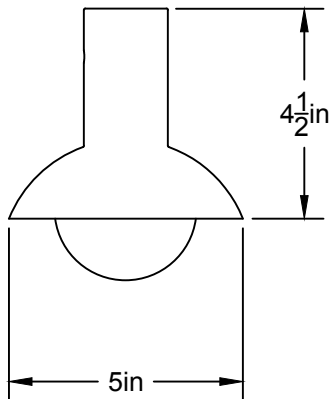

LA

LUMINAIRE AUTHENTIK

LIEN 3D:

<https://a360.co/2RZCA2U>

AMPOULE / BULB :

TALA SPHERE II - 8 WATT - 560 LUMENS -
2000K TO 2800K

INCANDESCENT / LED

1 BASE E26 SOCKET, 120 VOLTS, DIMMABLE, 100W MAX

AMPOULE INCLUSE / BULB INCLUDED*

Détail sur fiche technique / Details on spec sheet

MEKKO 05

USAGE INTÉRIEUR SEULEMENT, INDOOR USE ONLY

UL # Certificat: 20150318-E475067

514.662.0352 | LUMINAIREAUTHENTIK.COM

All rights reserved to Authentik Lighting / Tous les droits sont réservés à Luminaire Authentik © 2021