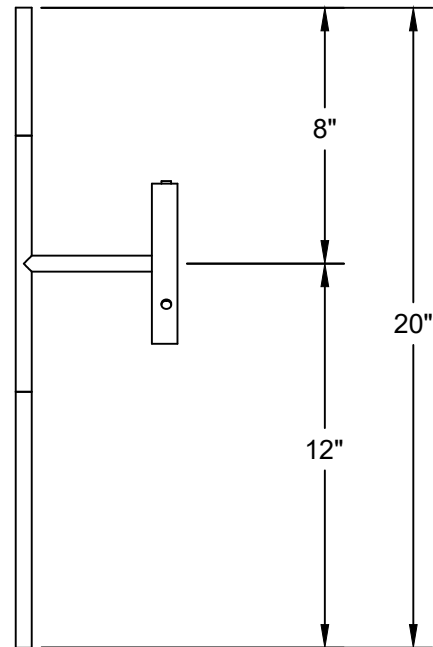

DESSUS / TOP

FACE / FRONT

CÔTÉ / SIDE

LIEN 3D:
<https://a360.co/2QMRzY8>

LA53

 USAGE INTÉRIEUR SEULEMENT / INTERIOR USE ONLY
20150318-E475067

514.662.0352 - LUMINAIREAUTHENTIK.COM
All rights reserved to Authentik Lighting / Tous les droits sont réservés à Luminaire Authentik © 2018