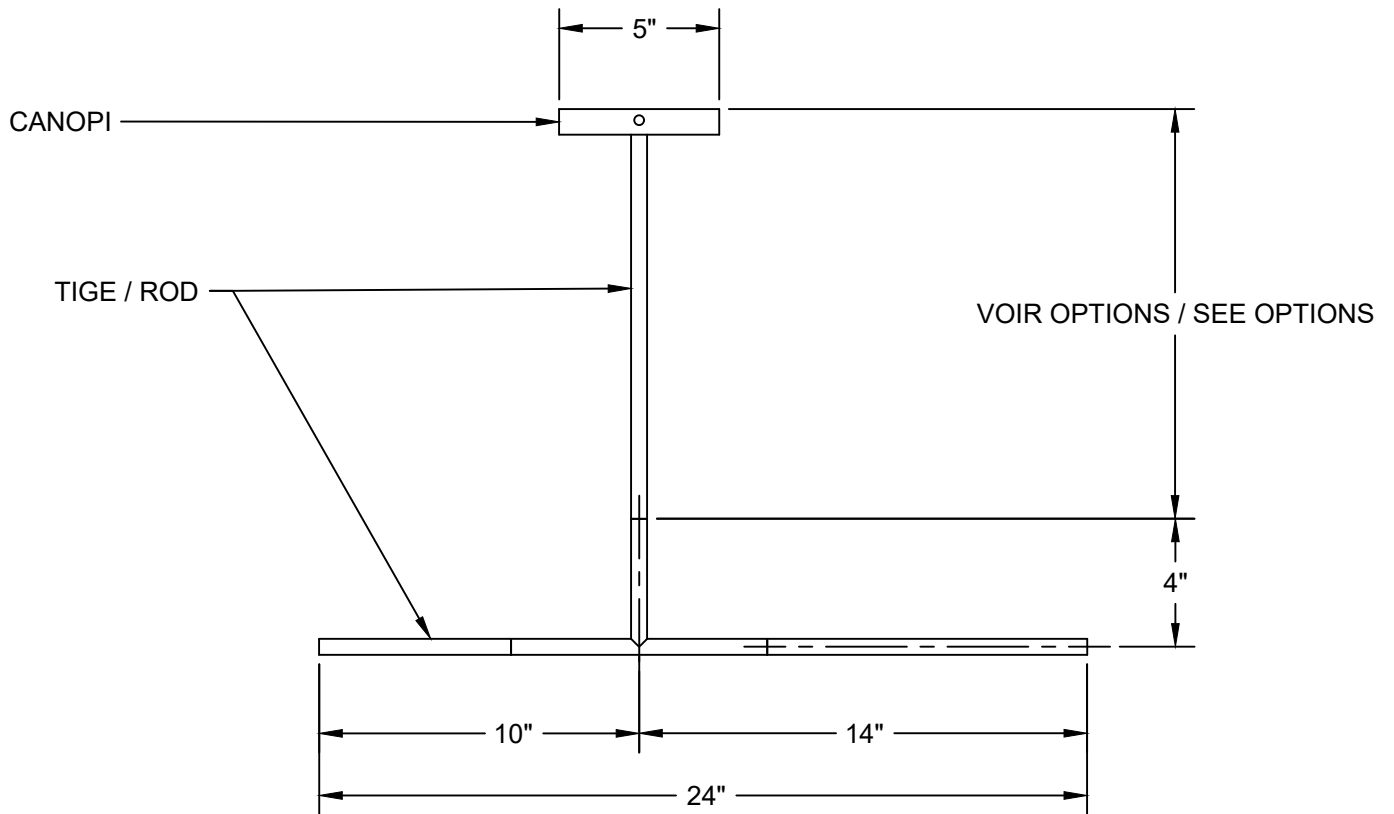

**OPTIONS TIGE /
ROD OPTIONS**

Longueur de tige / Rod lenght
7/8"
4"
12"
24"
36"

DESSOUS / BOTTOM

LIEN 3D:
<https://a360.co/2QEPEcQ>

CÔTÉ / SIDE

LA13

 USAGE INTÉRIEUR SEULEMENT / INTERIOR USE ONLY
20150318-E475067