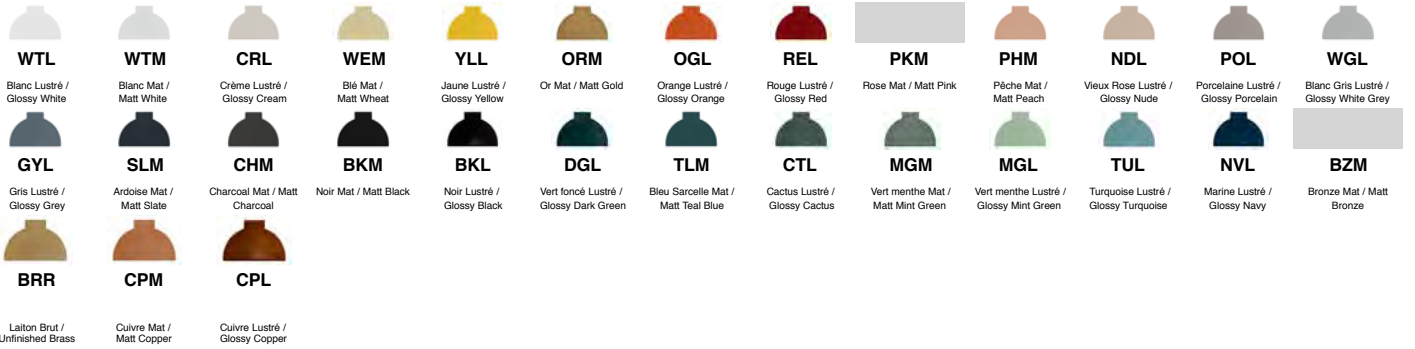

ABAT-JOUR / SHADE BOULE DE VERRE

COULEUR DU VERRE / GLASS :

O Opale Lustré / Glossy Opal
OG Opale Givré / Frosted Opal

+\$

C Clair / Clear
CG Clair Givré / Frosted Clear
M Ambré / Amber
MG Ambré Givré / Frosted Amber
K Fumé / Smoked
KG Fumé Givré / Frosted Smoked
PG Rose Givré / Frosted Pink
U Saumon / Salmon
UG Saumon Givré / Frosted Salmo
V Vert / Green
VG Vert Givré / Frosted Green
T Turquoise
TG Turquoise Givré / Frosted Turquoise

* Autre couleur disponible.

COULEUR DE LA QUINCAILLERIE / BALL HOLDER :

LA40

COULEUR DE LA QUINCAILLERIE / HARDWARE COLOUR :

WTM
Blanc Mat /
Matt White

BKM
Noir Mat / Matt Black

BRR
Laiton Brut /
Unfinished Brass

CPM
Cuivre Mat /
Matt Copper

CPL
Cuivre Lustré /
Glossy Copper

COULEUR DU CANOPI / CANOPY COLOUR:

WTL
Blanc Lustré /
Glossy White

WTM
Blanc Mat /
Matt White

CRL
Crème Lustré /
Glossy Cream

WEM
Blé Mat /
Matt Wheat

YLL
Jaune Lustré /
Glossy Yellow

ORM
Or Mat / Matt Gold

OGL
Orange Lustré /
Glossy Orange

REL
Rouge Lustré /
Glossy Red

PKM
Rose Mat / Matt Pink

PHM
Pêche Mat /
Matt Peach

NDL
Vieux Rose Lustré /
Glossy Nude