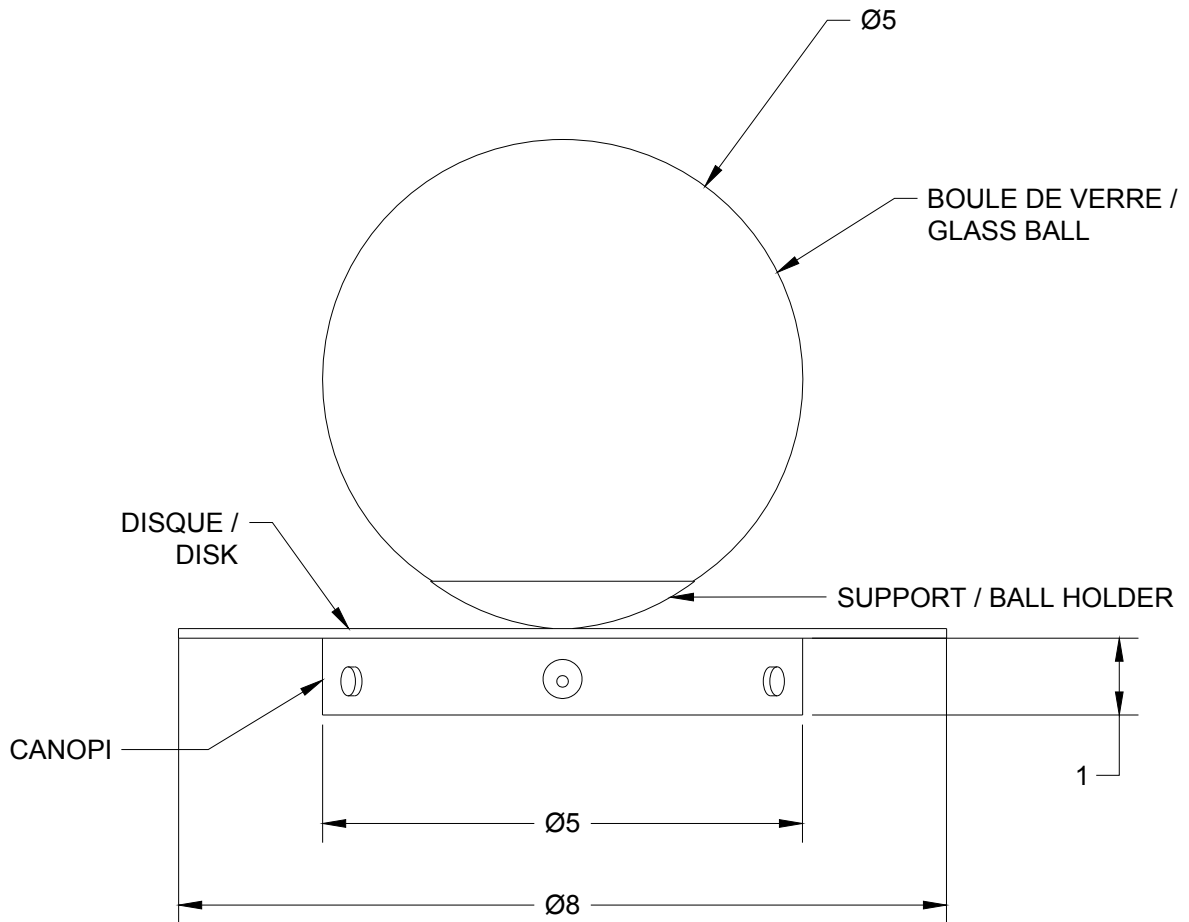

LIEN 3D:

<https://a360.co/2ZhzfdH>

DEL OU INCANDESCENT OR LED
1 BASE E26 SOCKET, 120 VOLTS, DIMMABLE, 100W MAX

KREMA 05
LA40

USAGE INTÉRIEUR/EXTÉRIEUR, INDOOR/OUTDOOR USE

UL # Certificat: 20150318-E475067

514.662.0352 | LUMINAIREAUTHENTIK.COM

All rights reserved to Authentik Lighting / Tous les droits sont réservés à Luminaire Authentik © 2018

LIEN 3D:

LIEN 3D <https://a360.co/2ZhzfdH>

DEL OU INCANDESCENT OR LED
1 BASE E26 SOCKET, 120 VOLTS, DIMMABLE, 100W MAX