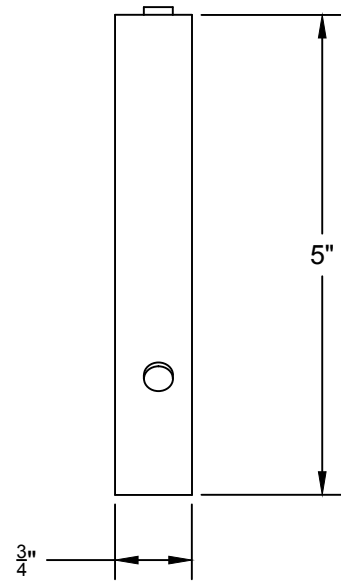

OPTIONS:

- 1) Abat-jour sur base
Shade on the base
- 2) Avec courte tige $\frac{7}{8}$ "
With a $\frac{7}{8}$ " sleeve

FACE / FRONT

CÔTÉ / SIDE

LIEN 3D:
<https://a360.co/2QNnOWW>

LA40

USAGE INTÉRIEUR SEULEMENT / INTERIOR USE ONLY
UL # 20150318-E475067