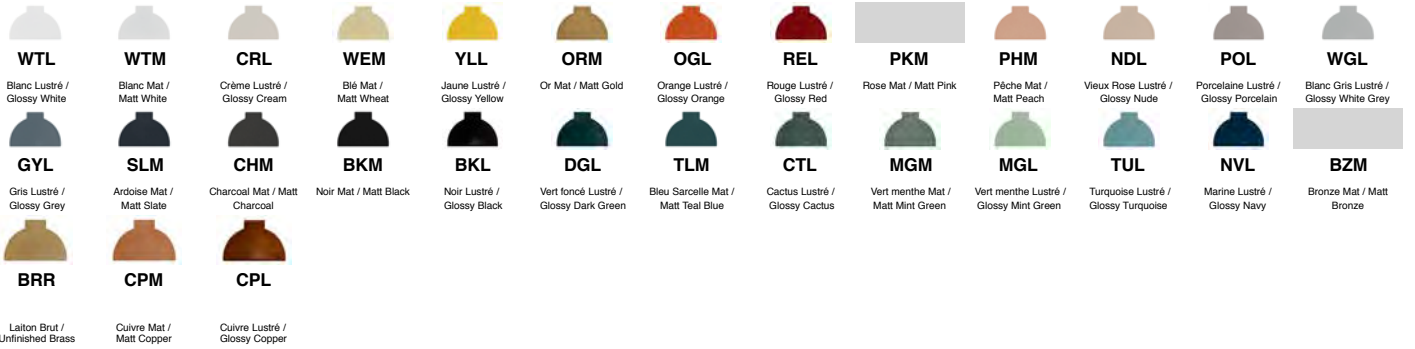

ABAT-JOUR / SHADE BOULE DE VERRE

COULEUR DU VERRE / GLASS :

O Opale Lustré / Glossy Opal
OG Opale Givré / Frosted Opal

+\$

C Clair / Clear
CG Clair Givré / Frosted Clear
M Ambré / Amber
MG Ambré Givré / Frosted Amber
K Fumé / Smoked
KG Fumé Givré / Frosted Smoked
PG Rose Givré / Frosted Pink
U Saumon / Salmon
UG Saumon Givré / Frosted Salmo
V Vert / Green
VG Vert Givré / Frosted Green
T Turquoise
TG Turquoise Givré / Frosted Turquoise

* Autre couleur disponible.

COULEUR DE LA QUINCAILLERIE / BALL HOLDER :

DESSUS / TOP

CÔTÉ / SIDE

LA56

UL # 20150318-E475067
USAGE INTÉRIEUR SEULEMENT / INTERIOR USE ONLY

1148 CHEMIN KNOWLTON, WEST BROME, QC J0E 2P0 - 514.662.0352 - WWW.LUMINAIREAUTHENTIK.COM
All rights reserved to Authentik Lighting / Tous les droits sont réservés à Luminaire Authentik © 2018

LA56

COULEUR DE LA TIGE / ROD COLOUR :

COULEUR DE LA QUINCAILLERIE / HARDWARE COLOUR :

COULEUR DU CANOPI / CANOPY COLOUR:

TYPE DE CANOPI / CANOPY TYPE :

OPTIONS DISPONIBLES AVEC CANOPI 01 / OPTIONS AVAILABLE WITH CANOPY 01 :

COULEUR DU FIL / WIRE COLOUR :