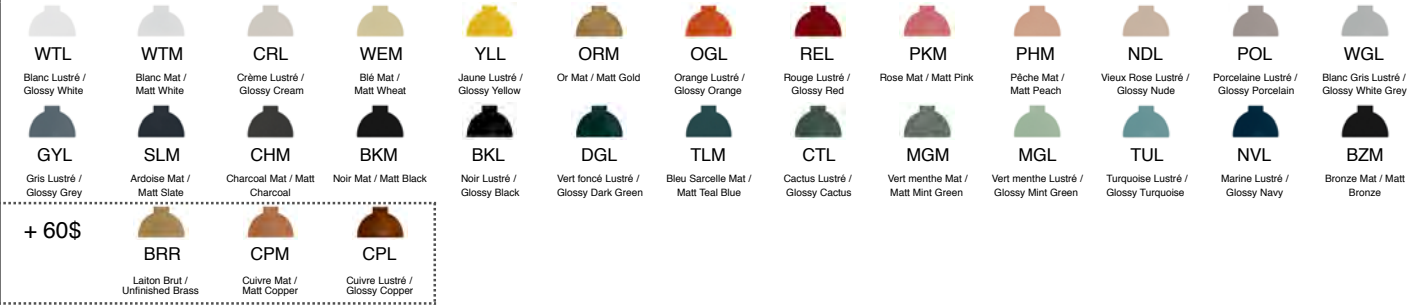

ABAT-JOUR / SHADE BOULE DE VERRE

COULEUR DU VERRE / GLASS :

O Opale Lustré / Glossy Opal
OG Opale Givré / Frosted Opal

+\$

C Clair / Clear
CG Clair Givré / Frosted Clear
M Ambré / Amber
MG Ambré Givré / Frosted Amber
K Fumé / Smoked
KG Fumé Givré / Frosted Smoked
PG Rose Givré / Frosted Pink
U Saumon / Salmon
UG Saumon Givré / Frosted Salmo
V Vert / Green
VG Vert Givré / Frosted Green
T Turquoise
TG Turquoise Givré / Frosted Turquoise

* Autre couleur disponible.

COULEUR DE LA QUINCAILLERIE / BALL HOLDER :

DESSUS / TOP

CÔTÉ / SIDE

LA56

UL # 20150318-E475067
USAGE INTÉRIEUR SEULEMENT / INTERIOR USE ONLY

1148 CHEMIN KNOWLTON, WEST BROME, QC J0E 2P0 - 514.662.0352 - WWW.LUMINAIREAUTHENTIK.COM
All rights reserved to Authentik Lighting / Tous les droits sont réservés à Luminaire Authentik © 2018

LA56

COULEUR DE LA TIGE / ROD COLOUR :

COULEUR DE LA QUINCAILLERIE / HARDWARE COLOUR :

COULEUR DU CANOPI / CANOPY COLOUR:

TYPE DE CANOPI / CANOPY TYPE :

OPTIONS DISPONIBLES AVEC CANOPI 01 / OPTIONS AVAILABLE WITH CANOPY 01 :

COULEUR DU FIL / WIRE COLOUR :