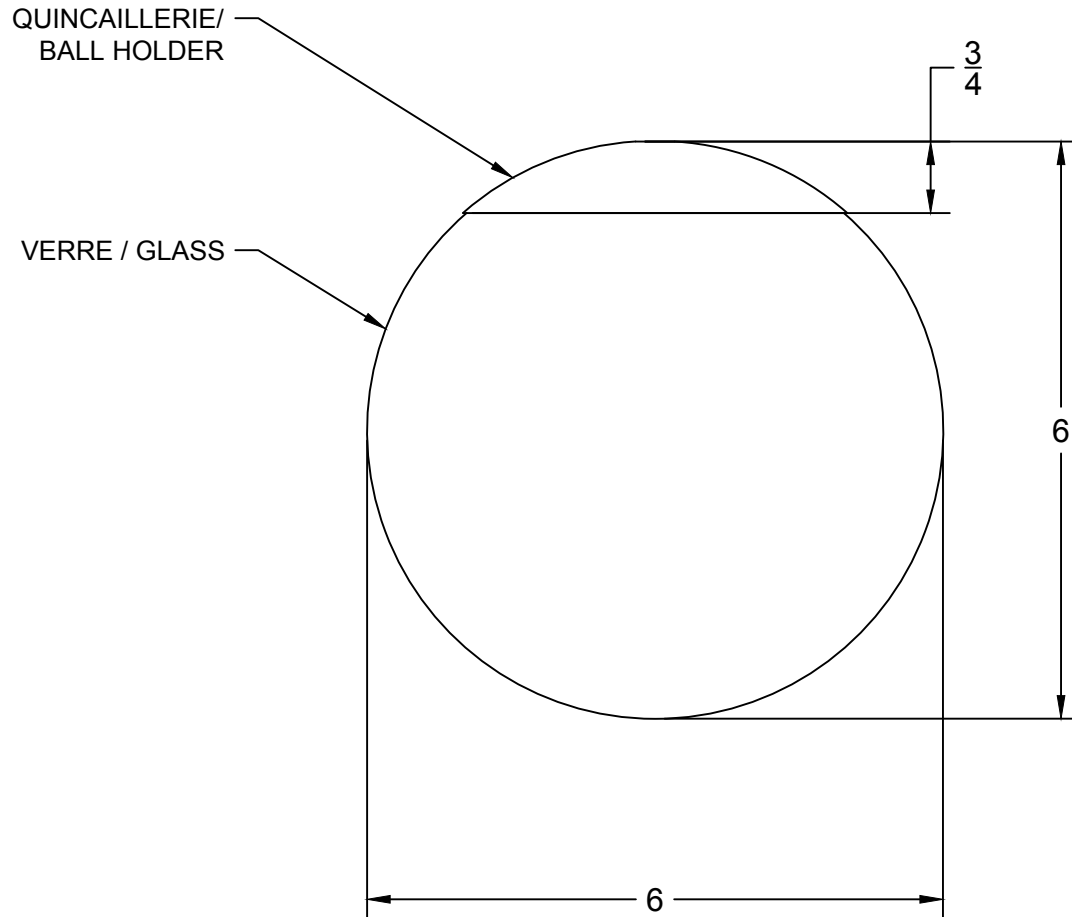

LIEN 3D:
<https://a360.co/2DXVkoj>

DEL OU INCANDESCENT OR LED
1 BASE E26 SOCKET . 120 VOLTS . DIMMABLE . 100W MAX

GB NN 06

USAGE INTÉRIEUR SEULEMENT / INTERIOR USE ONLY
20150318-E475067

1148 CHEMIN KNOWLTON, WEST BROME, QC J0E 2P0 - 514.662.0352 - WWW.LUMINAIREAUTHENTIK.COM
All rights reserved to Authentik Lighting / Tous les droits sont réservés à Luminaire Authentik © 2018