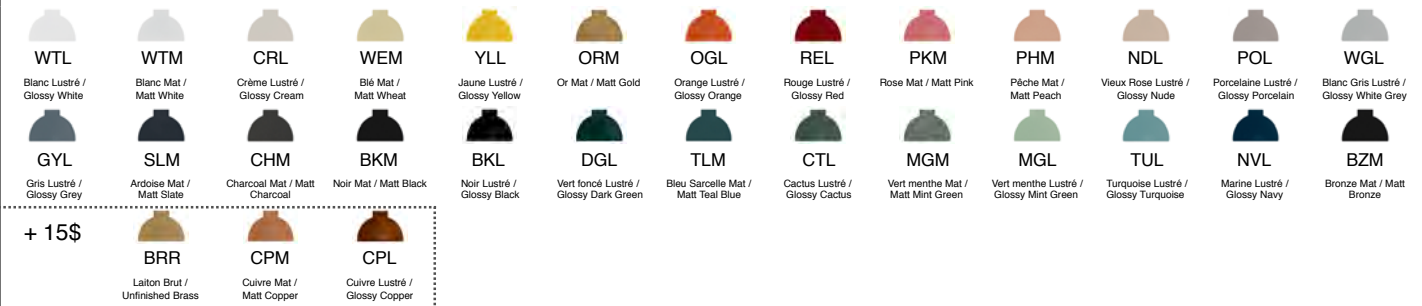

ABAT-JOUR / SHADE BOULE DE VERRE

COULEUR DU VERRE / GLASS :

O Opale Lustré / Glossy Opal
OG Opale Givré / Frosted Opal

+\$

C Clair / Clear
CG Clair Givré / Frosted Clear
M Ambré / Amber
MG Ambré Givré / Frosted Amber
K Fumé / Smoked
KG Fumé Givré / Frosted Smoked
PG Rose Givré / Frosted Pink
U Saumon / Salmon
UG Saumon Givré / Frosted Salmo
V Vert / Green
VG Vert Givré / Frosted Green
T Turquoise
TG Turquoise Givré / Frosted Turquoise

* Autre couleur disponible.

COULEUR DE LA QUINCAILLERIE / BALL HOLDER :

DESSUS / TOP

CÔTÉ / SIDE

LA56

UL # 20150318-E475067
USAGE INTÉRIEUR SEULEMENT / INTERIOR USE ONLY

1148 CHEMIN KNOWLTON, WEST BROME, QC J0E 2P0 - 514.662.0352 - WWW.LUMINAIREAUTHENTIK.COM
All rights reserved to Authentik Lighting / Tous les droits sont réservés à Luminaire Authentik © 2018

LA56

COULEUR DE LA TIGE / ROD COLOUR :

COULEUR DE LA QUINCAILLERIE / HARDWARE COLOUR :

COULEUR DU CANOPI / CANOPY COLOUR:

TYPE DE CANOPI / CANOPY TYPE :

OPTIONS DISPONIBLES AVEC CANOPI 01 / OPTIONS AVAILABLE WITH CANOPY 01 :

COULEUR DU FIL / WIRE COLOUR :