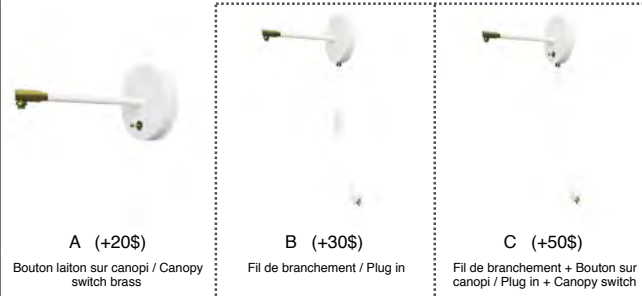

ABAT-JOUR / SHADE BOULE DE VERRE

COULEUR DU VERRE / GLASS :

O Opale Lustré / Glossy Opal
OG Opale Givré / Frosted Opal

+\$

C Clair / Clear
CG Clair Givré / Frosted Clear
M Ambré / Amber
MG Ambré Givré / Frosted Amber
K Fumé / Smoked
KG Fumé Givré / Frosted Smoked
PG Rose Givré / Frosted Pink
U Saumon / Salmon
UG Saumon Givré / Frosted Salmo
V Vert / Green
VG Vert Givré / Frosted Green
T Turquoise
TG Turquoise Givré / Frosted Turquoise

* Autre couleur disponible.

COULEUR DE LA QUINCAILLERIE / BALL HOLDER :

DESSUS / TOP

CÔTÉ / SIDE

LA56

UL # 20150318-E475067
USAGE INTÉRIEUR SEULEMENT / INTERIOR USE ONLY

1148 CHEMIN KNOWLTON, WEST BROME, QC J0E 2P0 - 514.662.0352 - WWW.LUMINAIREAUTHENTIK.COM
All rights reserved to Authentik Lighting / Tous les droits sont réservés à Luminaire Authentik © 2018

LA56

COULEUR DE LA TIGE / ROD COLOUR :

COULEUR DE LA QUINCAILLERIE / HARDWARE COLOUR :

COULEUR DU CANOPI / CANOPY COLOUR:

TYPE DE CANOPI / CANOPY TYPE :

OPTIONS DISPONIBLES AVEC CANOPI 01 / OPTIONS AVAILABLE WITH CANOPY 01 :

COULEUR DU FIL / WIRE COLOUR :