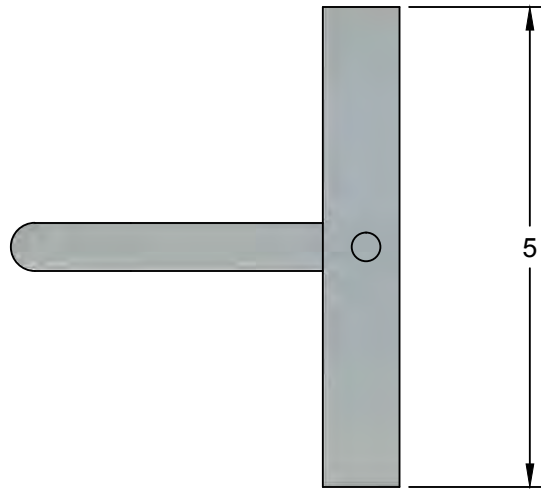

ABAT-JOUR / SHADE BOULE DE VERRE

COULEUR DU VERRE / GLASS :

O Opale Lustré / Glossy Opal
OG Opale Givré / Frosted Opal

+\$

C Clair / Clear
CG Clair Givré / Frosted Clear
M Ambré / Amber
MG Ambré Givré / Frosted Amber
K Fumé / Smoked
KG Fumé Givré / Frosted Smoked
PG Rose Givré / Frosted Pink
U Saumon / Salmon
UG Saumon Givré / Frosted Salmo
V Vert / Green
VG Vert Givré / Frosted Green
T Turquoise
TG Turquoise Givré / Frosted Turquoise

* Autre couleur disponible.

COULEUR DE LA QUINCAILLERIE / BALL HOLDER :

DESSUS / TOP

CÔTÉ / SIDE

LA56

UL # 20150318-E475067
USAGE INTÉRIEUR SEULEMENT / INTERIOR USE ONLY

1148 CHEMIN KNOWLTON, WEST BROME, QC J0E 2P0 - 514.662.0352 - WWW.LUMINAIREAUTHENTIK.COM
All rights reserved to Authentik Lighting / Tous les droits sont réservés à Luminaire Authentik © 2018