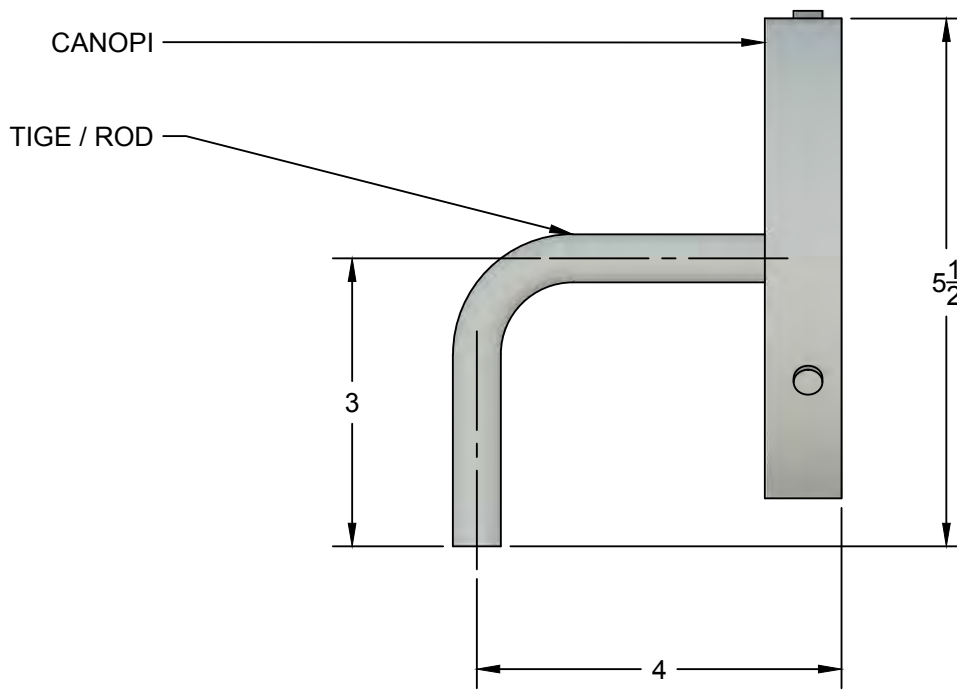

* Autre couleur disponible.

COULEUR DE LA QUINCAILLERIE / BALL HOLDER :

DESSUS / TOP

CÔTÉ / SIDE

LA56

UL # 20150318-E475067
USAGE INTÉRIEUR SEULEMENT / INTERIOR USE ONLY

1148 CHEMIN KNOWLTON, WEST BROME, QC J0E 2P0 - 514.662.0352 - WWW.LUMINAIREAUTHENTIK.COM
All rights reserved to Authentik Lighting / Tous les droits sont réservés à Luminaire Authentik © 2018