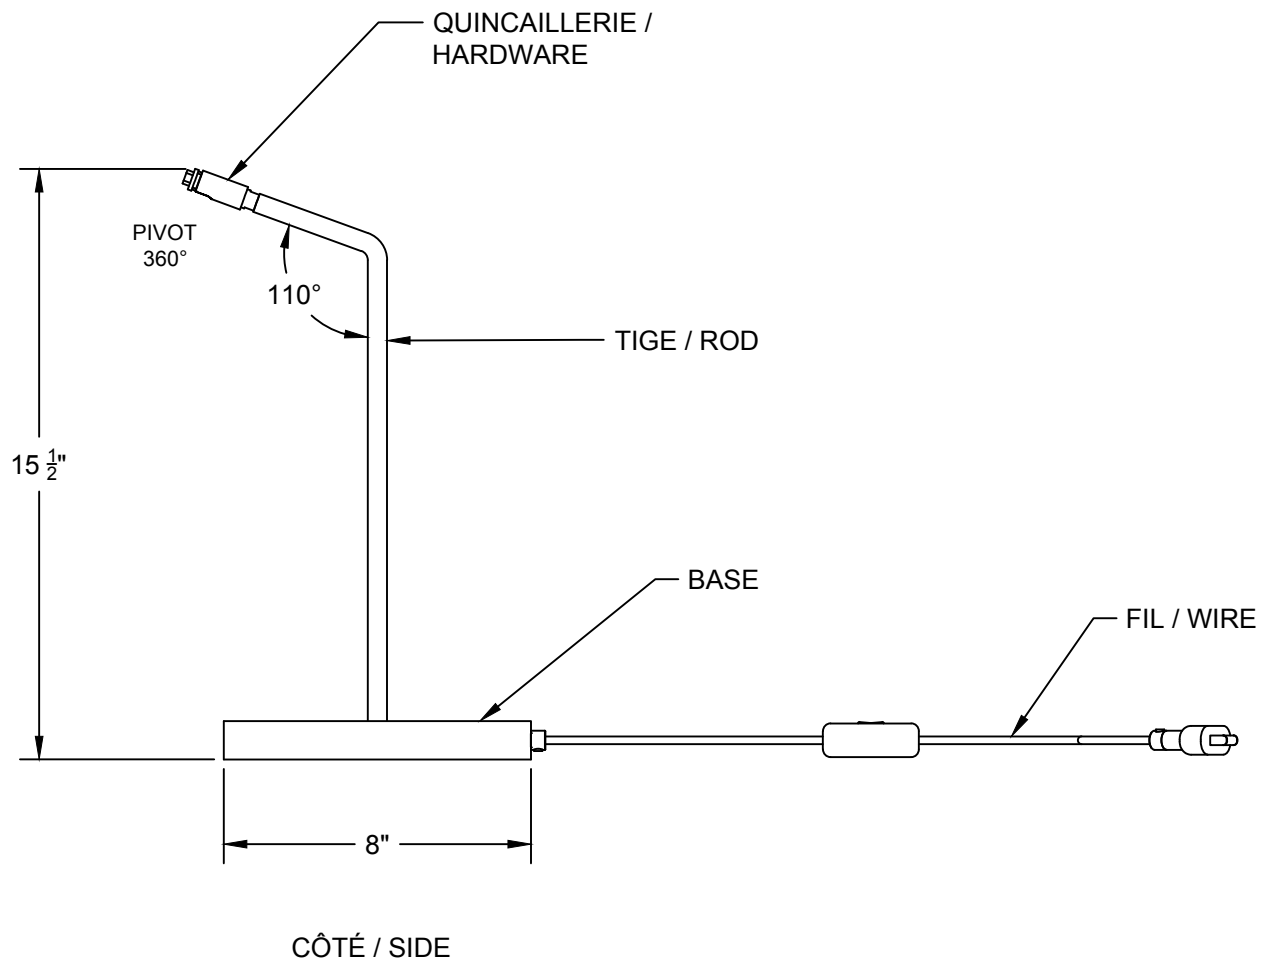

* Autre couleur disponible.

COULEUR DE LA QUINCAILLERIE / BALL HOLDER :

LIEN 3D:
<https://a360.co/2L6xvlg>

LA83

USAGE INTÉRIEUR SEULEMENT / INTERIOR USE ONLY
UL # 20150318-E475067

514.662.0352 - LUMINAIREAUTHENTIK.COM
All rights reserved to Authentik Lighting / Tous les droits sont réservés à Luminaire Authentik © 2018