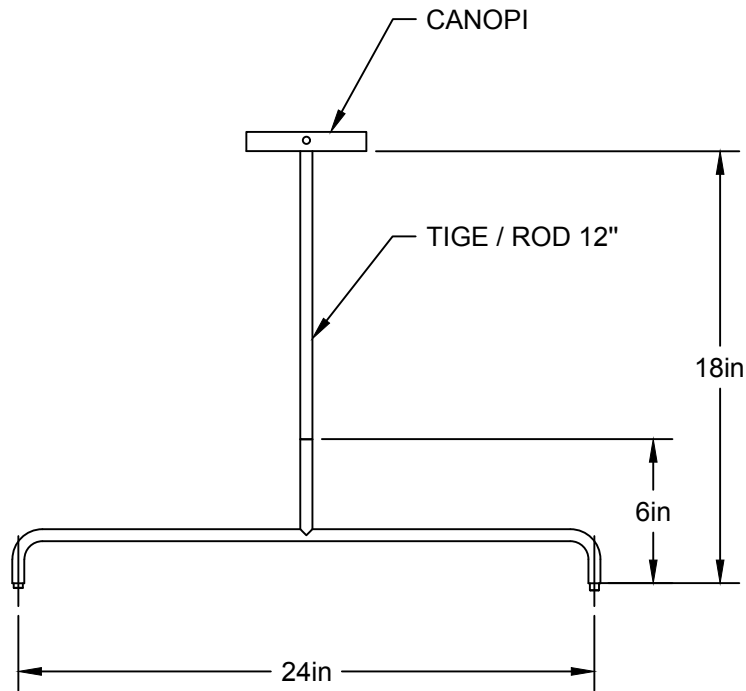

LIEN 3D:
<https://a360.co/2T1SDXc>

AMPOULE / BULB :
TALA SPHERE I - 4 WATT - 220 LUMENS -
2000K TO 2800K

INCANDESCENT / LED
1 BASE E26 SOCKET, 120 VOLTS, DIMMABLE, 100W MAX
AMPOULE INCLUSE / BULB INCLUDED*
Détail sur fiche technique / Details on spec sheet

DUNE 09

USAGE INTÉRIEUR SEULEMENT, INDOOR USE ONLY
UL # Certificat: 20150318-E475067

**OPTIONS TIGE /
ROD OPTIONS**

Longueur de tige / Rod length
7" 8
4"
8"
12"
18"
24"
36"

LIEN 3D:
<https://a360.co/3JJIEaA>