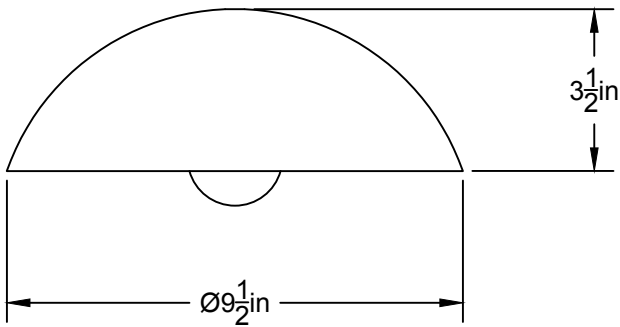

LIEN 3D:
<https://a360.co/2T1SDXc>

AMPOULE / BULB :
TALA SPHERE I - 4 WATT - 220 LUMENS -
2000K TO 2800K

INCANDESCENT / LED
1 BASE E26 SOCKET, 120 VOLTS, DIMMABLE, 100W MAX
AMPOULE INCLUSE / BULB INCLUDED*
Détail sur fiche technique / Details on spec sheet

DUNE 09

USAGE INTÉRIEUR SEULEMENT, INDOOR USE ONLY
UL # Certificat: 20150318-E475067

**OPTIONS TIGE /
ROD OPTIONS**

Longueur de tige / Rod length
7" 8
4"
8"
12"
18"
24"
36"

LIEN 3D:
<https://a360.co/3JJIEaA>