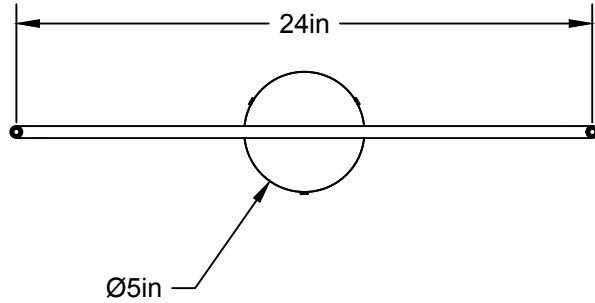

LIEN 3D:
<https://a360.co/2T1SDXc>

AMPOULE / BULB :
TALA SPHERE I - 4 WATT - 220 LUMENS -
2000K TO 2800K

INCANDESCENT / LED
1 BASE E26 SOCKET, 120 VOLTS, DIMMABLE, 100W MAX
AMPOULE INCLUSE / BULB INCLUDED*
Détail sur fiche technique / Details on spec sheet

DUNE 09

USAGE INTÉRIEUR SEULEMENT, INDOOR USE ONLY
UL # Certificat: 20150318-E475067

**OPTIONS TIGE /
ROD OPTIONS**

Longueur de tige / Rod length
7" 8
4"
8"
12"
18"
24"
36"

LIEN 3D:
<https://a360.co/3JJIEaA>