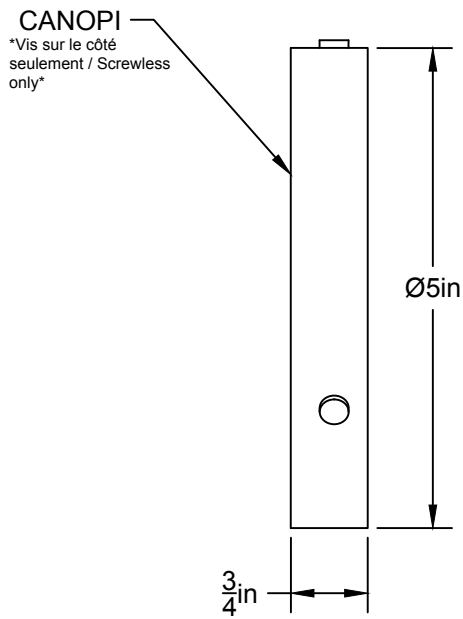

LIEN 3D:
<https://a360.co/2Ttz2pV>

AMPOULE / BULB :
TALA SPHERE II - 8 WATT - 560 LUMENS -
2000K TO 2800K

INCANDESCENT / LED
1 BASE E26 SOCKET, 120 VOLTS, DIMMABLE, 100W MAX
AMPOULE INCLUSE / BULB INCLUDED*
Détail sur fiche technique / Details on spec sheet

**OPTIONS TIGE /
ROD OPTIONS**

- 1) Abat-jour sur base/
Shade on the base
- 2) Avec courte tige 7/8"
With a $\frac{7}{8}$ " sleeve

LIEN 3D:
<https://a360.co/2Ub6NN9>

LA40

USAGE INTÉRIEUR SEULEMENT / INTERIOR USE ONLY
UL # 20150318-E475067