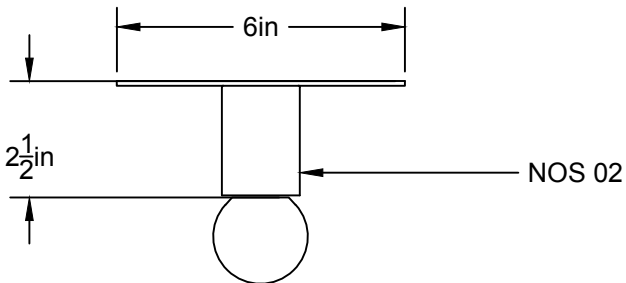

LIEN 3D:
<https://a360.co/2Ttz2pV>

AMPOULE / BULB :
TALA SPHERE II - 8 WATT - 560 LUMENS -
2000K TO 2800K

INCANDESCENT / LED
1 BASE E26 SOCKET, 120 VOLTS, DIMMABLE, 100W MAX
AMPOULE INCLUSE / BULB INCLUDED*
Détail sur fiche technique / Details on spec sheet

**OPTIONS TIGE /
ROD OPTIONS**

- 1) Abat-jour sur base/
Shade on the base
- 2) Avec courte tige 7/8"
With a $\frac{7}{8}$ " sleeve

LIEN 3D:
<https://a360.co/2Ub6NN9>

LA40

USAGE INTÉRIEUR SEULEMENT / INTERIOR USE ONLY
UL # 20150318-E475067