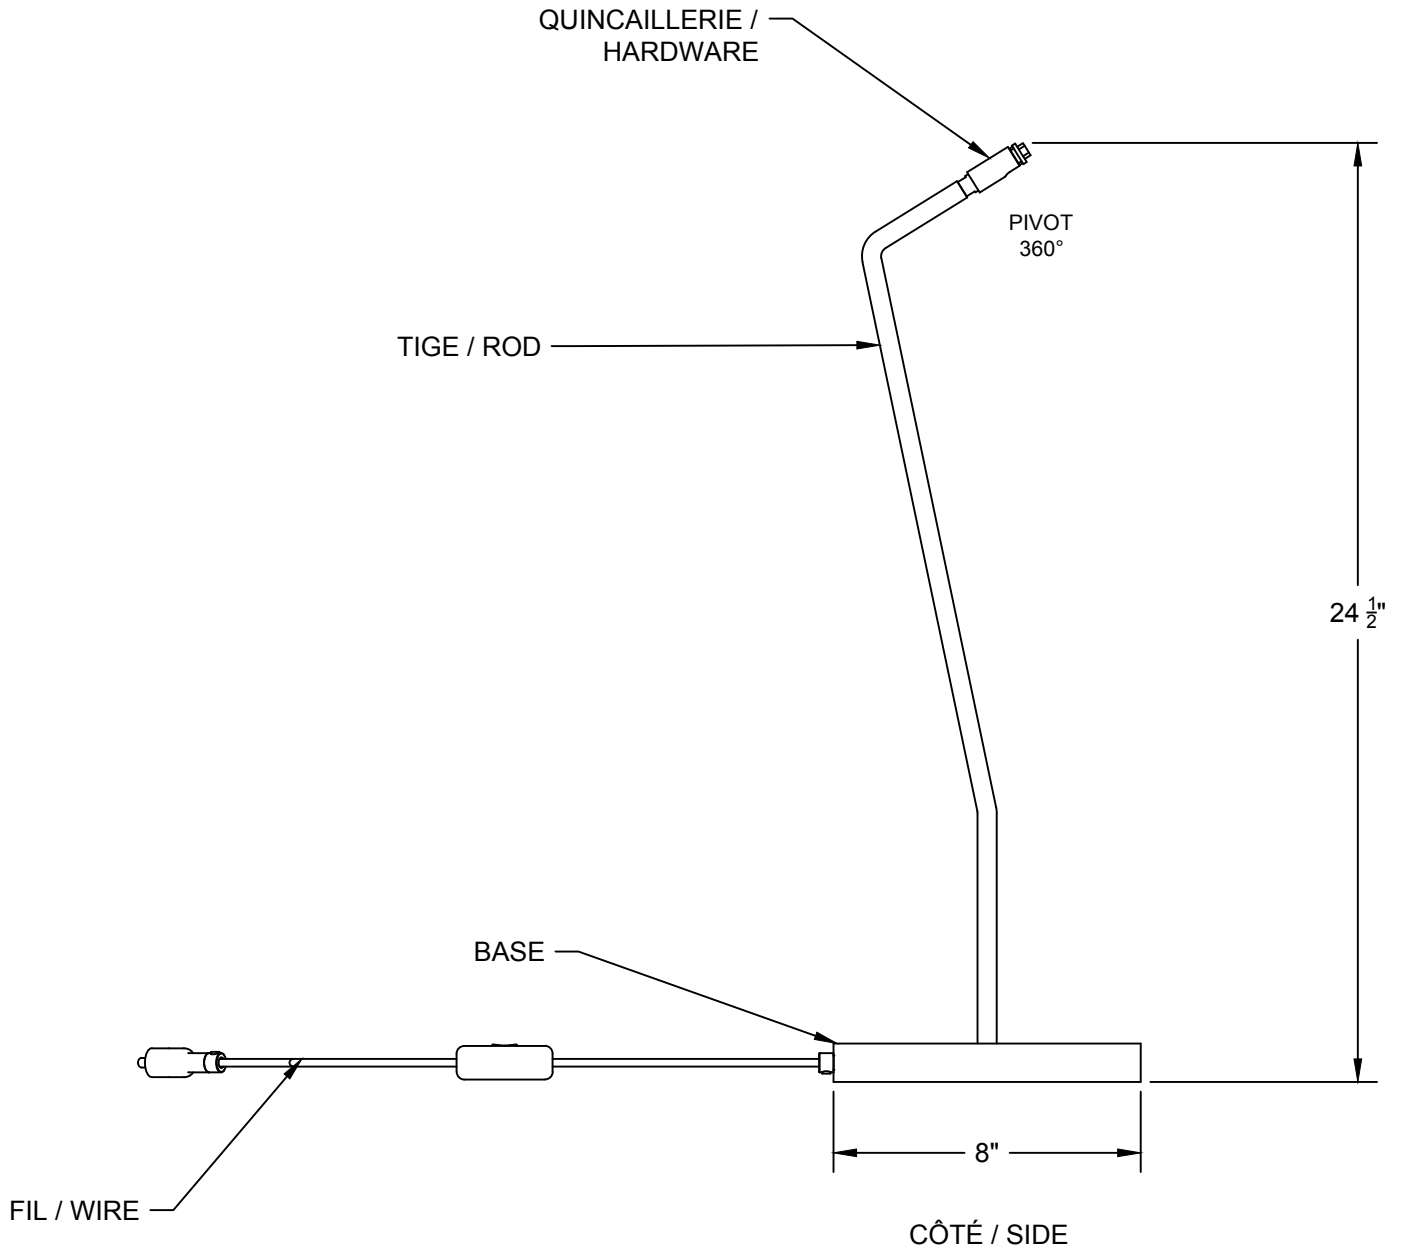

ABAT-JOUR / SHADE

ALUMINIUM BICOLORE / BICOLOUR

COULEUR EXTÉRIEURE / EXTERIOR COLOUR :

COULEUR INTÉRIEURE / INTERIOR COLOUR :

* PLACAGE DISPONIBLE.

LIEN 3D:
<https://a360.co/2viOpSJ>

LA88

USAGE INTÉRIEUR SEULEMENT / INTERIOR USE ONLY
UL # 20150318-E475067