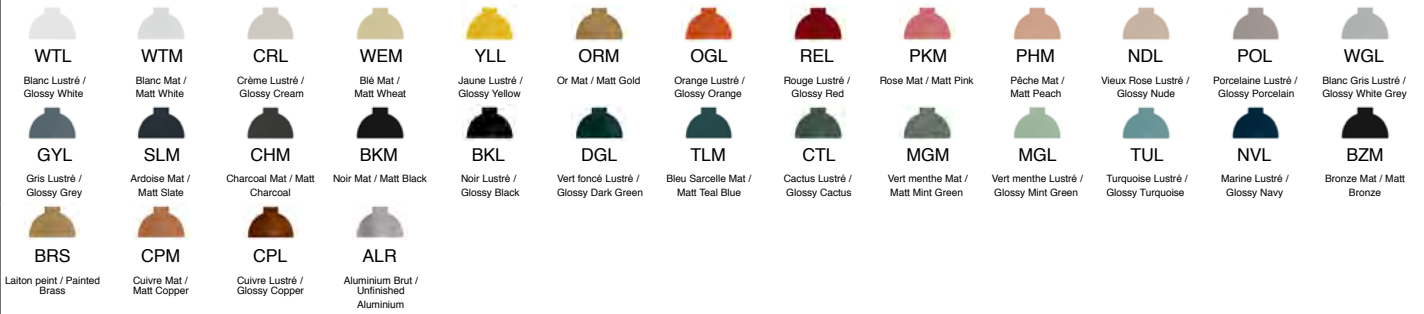

ABAT-JOUR / SHADE

ALUMINIUM BICOLORE / BICOLOUR

COULEUR EXTÉRIEURE / EXTERIOR COLOUR :

COULEUR INTÉRIEURE / INTERIOR COLOUR :

* PLACAGE DISPONIBLE.

LIEN 3D:
<https://a360.co/2viOpSJ>

LA88

USAGE INTÉRIEUR SEULEMENT / INTERIOR USE ONLY
UL # 20150318-E475067

COULEUR DU CANOPI / CANOPY COLOUR:

 WTL Blanc Lustré / Glossy White	 WTM Blanc Mat / Matt White	 CRL Crème Lustré / Glossy Cream	 WEM Blé Mat / Matt Wheat	 YLL Jaune Lustré / Glossy Yellow	 ORM Or Mat / Matt Gold	 OGL Orange Lustré / Glossy Orange	 REL Rouge Lustré / Glossy Red	 PKM Rose Mat / Matt Pink	 PHM Pêche Mat / Matt Peach	 NDL Vieux Rose Lustré / Glossy Nude	 POL Porcelaine Lustré / Glossy Porcelain	 WGL Blanc Gris Lustré / Glossy White Grey
 GYL Gris Lustré / Glossy Grey	 SLM Ardoise Mat / Matt Slate	 CHM Charcoal Mat / Matt Charcoal	 BKM Noir Mat / Matt Black	 BKL Noir Lustré / Glossy Black	 DGL Vert foncé Lustré / Glossy Dark Green	 TLM Bleu Sarcelle Mat / Matt Teal Blue	 CTL Cactus Lustré / Glossy Cactus	 MGM Vert menthe Mat / Matt Mint Green	 MGL Vert menthe Lustré / Glossy Mint Green	 TUL Turquoise Lustré / Glossy Turquoise	 NVL Marine Lustré / Glossy Navy	 BZM Bronze Mat / Matt Bronze
+ 20\$			 BRR Laiton Brut / Unfinished Brass	 CPM Cuivre Mat / Matt Copper	 CPL Cuivre Lustré / Glossy Copper							

TYPE DE CANOPI / CANOPY TYPE :

 Acier + Peinture cuite / Unfinished Steel + Powder Coat	 Marbre / Marble	 Laiton Brut / Unfinished Brass
+ 40\$		+ 15\$

COULEUR DU FIL / WIRE COLOUR :

 TBK Tissu Noir / Black Fabric	 TWH Tissu Blanc / White Fabric	 TOR Tissu Or / Gold Fabric	 TBW Tissu Noir et Blanc / Black and White Fabric	 TCP Tissu Cuivre / Copper Fabric
--	--	--	--	--