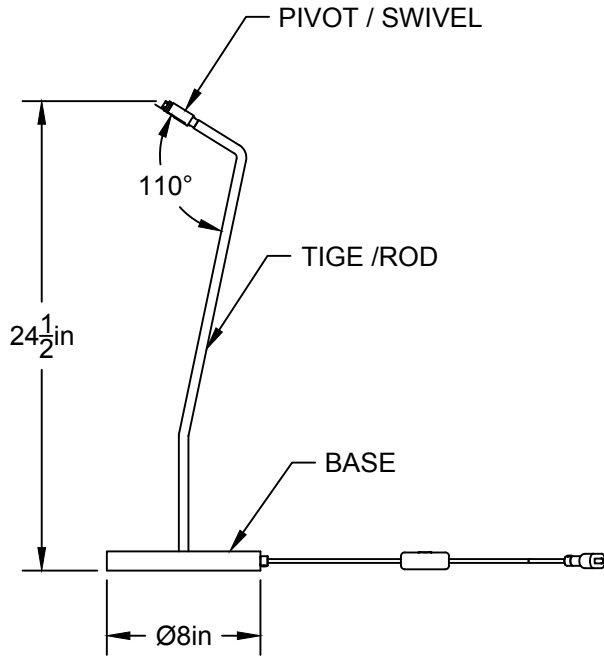

LIEN 3D:
<https://a360.co/3pXX20x>

LA88

USAGE INTÉRIEUR SEULEMENT / INTERIOR USE ONLY
UL # 20150318-E475067

514.662.0352 | LUMINAIREAUTHENTIK.COM

All rights reserved to Authentik Lighting / Tous les droits sont réservés à Luminaire Authentik © 2020