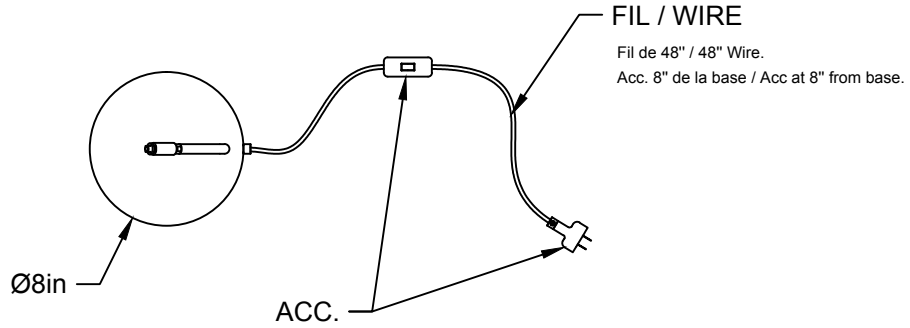

LIEN 3D:
<https://a360.co/3pXX20x>

LA88

USAGE INTÉRIEUR SEULEMENT / INTERIOR USE ONLY
UL # 20150318-E475067

514.662.0352 | LUMINAIREAUTHENTIK.COM

All rights reserved to Authentik Lighting / Tous les droits sont réservés à Luminaire Authentik © 2020