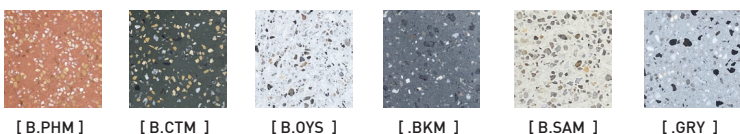

FIL - WIRE (SI APPLICABLE)

CANOPY - FINIS

CANOPY - STYLES

TERRAZZO

TABLEAU DE RÉFÉRENCE

CODE	RÉFÉRENCE/ REFERENCE	BENJAMIN MOORE REF.	RAL REF.
[WTM]	BLANC MAT - MATT WHITE	CC-10	PC1211
[WTL]	BLANC LUSTRÉ - GLOSSY WHITE	CC-10	PSS-5690
[WGL]	GLACIER LUSTRÉ - GLOSSY WHITE GREY	2131-70	7035
[BKM]	NOIR MAT - MATT BLACK	2120-10	ESS-4441
[BKL]	NOIR LUSTRÉ - GLOSSY BLACK	2120-10	USS-2603
[CHM]	CHARCOAL MAT - MATT CHARCOAL	2124-10	UMB-6578
[CNM]	CHAMPAGNE MAT - MATT CHAMPAGNE	CC-574	PTB-5604
[ORM]	OR MAT - MATT GOLD	HC-17	EMS-0940
[BZM]	BRONZE MAT - MATT BRONZE	HC-76	PMB-10019
[GYL]	GRIS LUSTRÉ - GLOSSY GREY	2127-40	7000
[SLM]	ARDOISE MAT - MATT SLATE	HC-155	PTB-6882
[NVL]	MARINE LUSTRÉ - GLOSSY NAVY	CC-932	5011
[BML]	BLEU MINUIT LUSTRÉ - GLOSSY MIDNIGHT BLUE	CC-842	5001
[TLM]	BLEU SARCELLE MAT - MATT TEAL BLUE	2053-20	PSB-6776
[DGL]	VERT FONCÉ LUSTRÉ - GLOSSY DARK GREEN	2050-20	6004
[CTL]	CACTUS LUSTRÉ - GLOSSY CACTUS	HC-135	PSB-4632
[MGL]	VERT MENTHE LUSTRÉ - GLOSSY MINT GREEN	2035-50	PSB-6473
[SGL]	VERT SUPÉRIEUR LUSTRÉ - GLOSSY SUPERIOR GREEN	HC-137	PSB-5728
[MGM]	VERT MENTHE MAT - MATT MINT GREEN	HC-125	PSB-4407
[VCL]	VERT CLASSIQUE LUSTRÉ - GLOSSY CLASSIC GREEN	2038-10	PSB-4075
[POL]	PORCELAINE LUSTRÉ - GLOSSY PORCELAIN	2114-40	USS-6790
[NDL]	VIEUX ROSE LUSTRÉ - GLOSSY NUDE	CC-350	PGB-1992
[CRL]	CRÈME LUSTRÉ - GLOSSY CREAM	CC-50	9001
[SAM]	SABLE MAT - MATT SAND	CC-490	PSB-6872
[WHM]	BLÉ MAT - MATT WHEAT	HC-2	PSB-6996
[PHM]	PÊCHE MAT - MATT PEACH	CC-186	PSB-6817
[AYL]	JAUNE ANTIQUE LUSTRÉ - GLOSSY ANTIQUE YELLOW	HC-54	PSS-3019
[YYL]	JAUNE LUSTRÉ - GLOSSY YELLOW	2023-30	1018
[OGL]	ORANGE LUSTRÉ - GLOSSY ORANGE	2009-10	2002
[REL]	ROUGE LUSTRÉ - GLOSSY RED	2087-10	USS-6790
[FCM]	FLAT CURRENT MAT - MATT FLAT CURRENT	PM-17	PSB-8106
[TMM]	TRIP MAUVE MAT - MATT PURPLE TRIP	CC-2	PSB-6645
[CYL]	CANYON LUSTRÉ - GLOSSY CANYON	2174-10	8004
[CPO]	CUIVRE OPAQUE COPPER		PMB-4934
[MBL]	MARRON BRUN LUSTRÉ - GLOSSY BROW COPPER	2113-10	PMB-1387
[POM]	PORELAIN MAT - MATT PORCELAIN	2113-50	USB-10218
[CYM]	CANYON MAT - MATT CANYON	2174-10	PSB-10219
[WGM]	GLACIER MAT - MATT WHITE GREY	HC-170	PSB-6634
[DGM]	VERT FONCÉ MAT - MATT DARK GREEN	2054-10	PSB-10220
[CPM]	CUIVRE MAT - MATT COPPER	CC-96	UPB-4650
[CPL]	CUIRE LUSTRÉ - GLOSSY COPPER	2167-10	PPS-5162
[SGM]	GRIS DOUX MAT - SOFT MATT GREY	HC-165	PSB-6634
[OWM]	BLANC CASSÉ MAT - MATT OFF WHITE	OC-37	
[BGM]	BEIGE MAT - BEIGE MATT	OC-15	
[BRR]	LAITON BRUT - UNFINISHED BRASS		
[NIR]	NICKEL BRUT - UNFINISHED NICKEL		
[GB.O]	OPALE - OPALE		
[GB.C]	CLAIR - CLEAR		
[GB.M]	AMBRÉ - AMBER		
[GB.K]	FUMÉ - SMOKE		
[GB.P]	ROSE - PINK		
[GB.U]	SAUMON - SALMON		
[GB.V]	VERT - GREEN		
[GB.T]	TURQUOISE - TURQUOISE		
[TSL]	TISSU.ARDOISE - SLATE		
[TWG]	TISSU.GLACIER - WHITE GREY		
[TFC]	TISSU.FLAT CURRENT		
[TCT]	TISSU.CACTUS		
[TCH]	TISSU.CHARCOAL		
[TCP]	TISSU.CUIVRE - COPPER		
[TBW]	TISSU.NOIR ET BLANC - BLACK AND WHITE		
[TOR]	TISSU.OR - GOLD		
[TTL]	TISSU.SARCELLE - TEAL		
[TWT]	TISSU.BLANC - WHITE		
[TBK]	TISSU.NOIR - BLACK		
[TCR]	TISSU.CRÈME - CREAM		
[TAM]	TISSU.ARMÉ - ARMY		
[TND]	TISSU.NUDE		