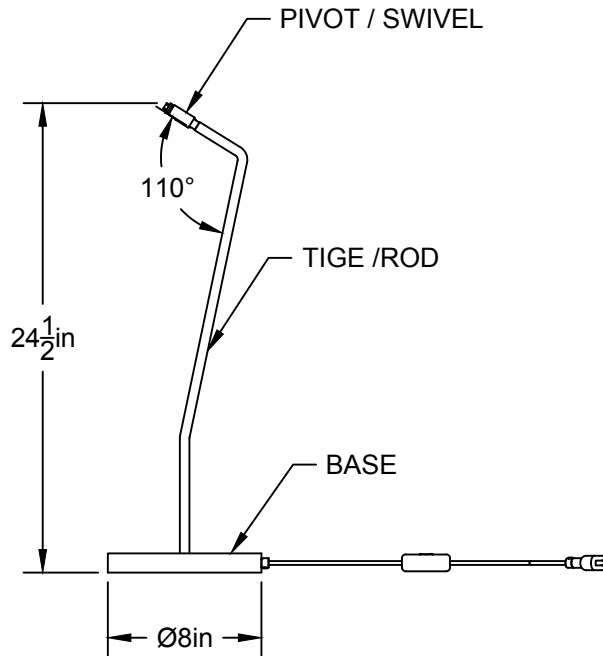

LIEN 3D:
<https://a360.co/2viOpSJ>

LA88

USAGE INTÉRIEUR SEULEMENT / INTERIOR USE ONLY
20150318-E475067

514.662.0352 | LUMINAIREAUTHENTIK.COM

All rights reserved to Authentik Lighting / Tous les droits sont réservés à Luminaire Authentik © 2020