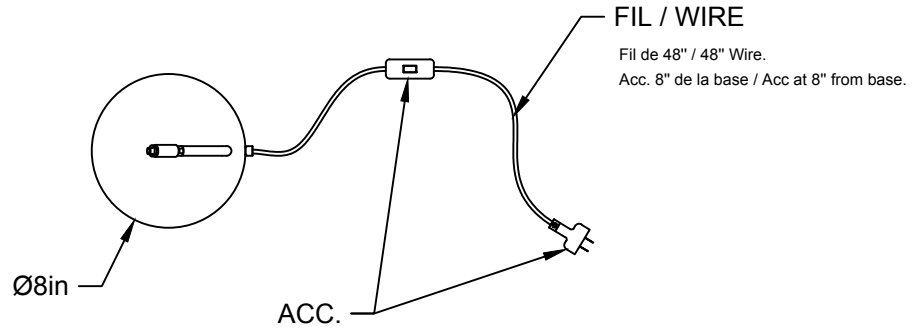

LIEN 3D:
<https://a360.co/2viOpSJ>

LA88

USAGE INTÉRIEUR SEULEMENT / INTERIOR USE ONLY
20150318-E475067

514.662.0352 | LUMINAIREAUTHENTIK.COM

All rights reserved to Authentik Lighting / Tous les droits sont réservés à Luminaire Authentik © 2020