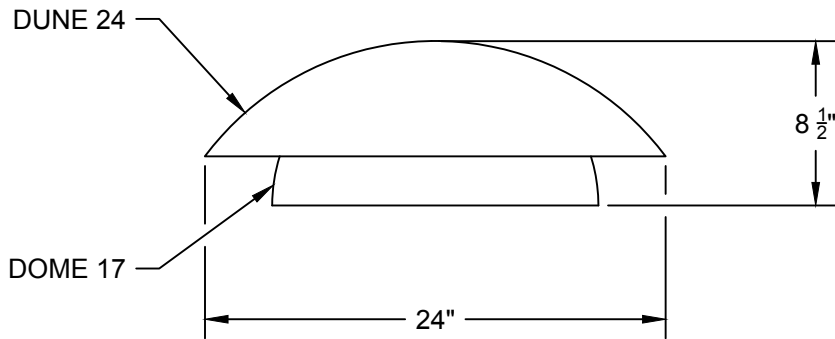

All rights reserved to Authentik Lighting / Tous les droits sont réservés à Luminaire Authentik © 2018

LIEN 3D:

<https://a360.co/2r3ob43>

DEL OU INCANDESCENT OR LED
1 BASE E26 SOCKET, 120 VOLTS, DIMMABLE, 100W MAX