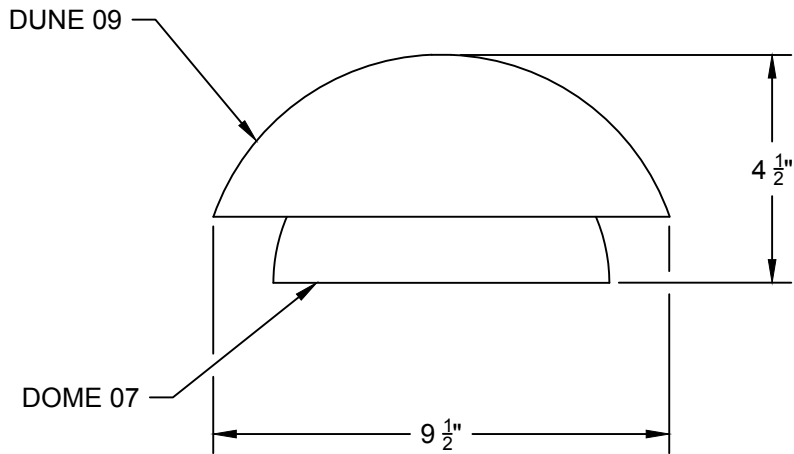

LIEN 3D:

<https://a360.co/2vPo5mu>

DEL OU INCANDESCENT OR LED
1 BASE E26 SOCKET, 120 VOLTS, DIMMABLE, 100W MAX

SUEDOISE 02

USAGE INTÉRIEUR SEULEMENT, INDOOR USE ONLY

UL # Certificat: 20150318-E475067

514.662.0352 | LUMINAIREAUTHENTIK.COM