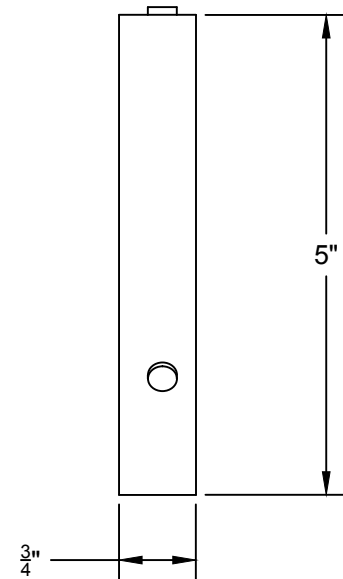

OPTIONS:

- 1) Abat-jour sur base
Shade on the base
- 2) Avec courte tige $\frac{7}{8}$ "
With a $\frac{7}{8}$ " sleeve

FACE / FRONT

CÔTÉ / SIDE

LIEN 3D:
<https://a360.co/2QNnOWW>

LA40

 USAGE INTÉRIEUR SEULEMENT / INTERIOR USE ONLY
20150318-E475067