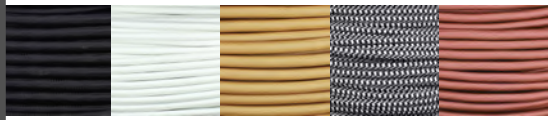

ABAT-JOUR / SHADE

ALUMINIUM MONOCHROME

(F) COULEUR EXTÉRIEURE ET INTÉRIEURE / EXTERIOR AND INTERIOR - DUNE 09 :

 WTL Blanc Lustré / Glossy White	 WTM Blanc Mat / Matt White	 CRL Crème Lustré / Glossy Cream	 WEM Blé Mat / Matt Wheat	 YLL Jaune Lustré / Glossy Yellow	 ORM Or Mat / Matt Gold	 OGL Orange Lustré / Glossy Orange	 REL Rouge Lustré / Glossy Red	 PKM Rose Mat / Matt Pink	 PHM Pêche Mat / Matt Peach	 NDL Vieux Rose Lustré / Glossy Nude	 POL Porcelaine Lustré / Glossy Porcelain	 WGL Blanc Gris Lustré / Glossy White Grey
 GYL Gris Lustré / Glossy Grey	 SLM Ardoise Mat / Matt Slate	 CHM Charcoal Mat / Matt Charcoal	 BKM Noir Mat / Matt Black	 BKL Noir Lustré / Glossy Black	 DGL Vert foncé Lustré / Glossy Dark Green	 TLM Bleu Sarcelle Mat / Matt Teal Blue	 CTL Cactus Lustré / Glossy Cactus	 MGM Vert menthe Mat / Matt Mint Green	 MGL Vert menthe Lustré / Glossy Mint Green	 TUL Turquoise Lustré / Glossy Turquoise	 NVL Marine Lustré / Glossy Navy	 BZM Bronze Mat / Matt Bronze
 BRS Laiton peint / Painted Brass	 CPM Cuivre Mat / Matt Copper	 CPL Cuivre Lustré / Glossy Copper	 ALR Aluminium Brut / Unfinished Aluminium									

LA00

COULEUR DU FIL / WIRE COLOUR :

TBK Tissu Noir / Black Fabric	TWH Tissu Blanc / White Fabric	TOR Tissu Or / Gold Fabric	TBW Tissu Noir et Blanc / Black and White Fabric	TCP Tissu Cuivre / Copper Fabric
--	---	--------------------------------------	--	---