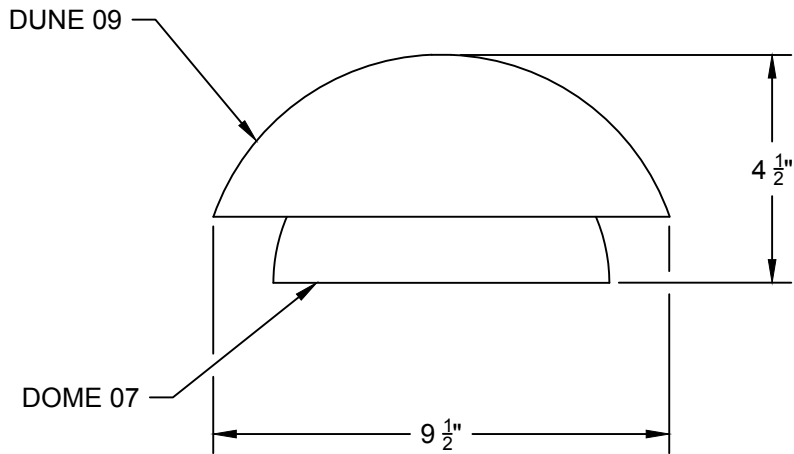

All rights reserved to Authentik Lighting / Tous les droits sont réservés à Luminaire Authentik © 2018

LIEN 3D:

<https://a360.co/2vPo5mu>

DEL OU INCANDESCENT OR LED
1 BASE E26 SOCKET, 120 VOLTS, DIMMABLE, 100W MAX