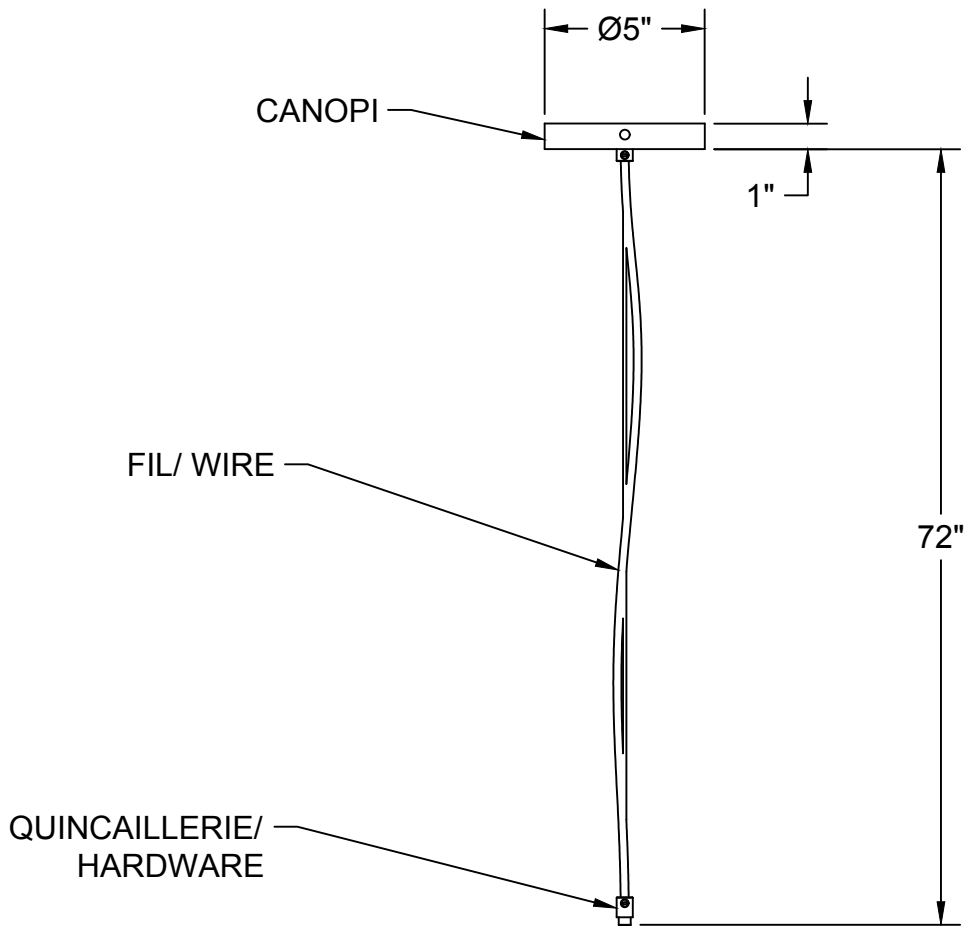

LIEN 3D:
<https://a360.co/2qAsggc>

LA00

USAGE INTÉRIEUR SEULEMENT / INTERIOR USE ONLY
UL # 20150318-E475067

514.662.0352 - LUMINAIREAUTHENTIK.COM

All rights reserved to Authentik Lighting / Tous les droits sont réservés à Luminaire Authentik © 2018