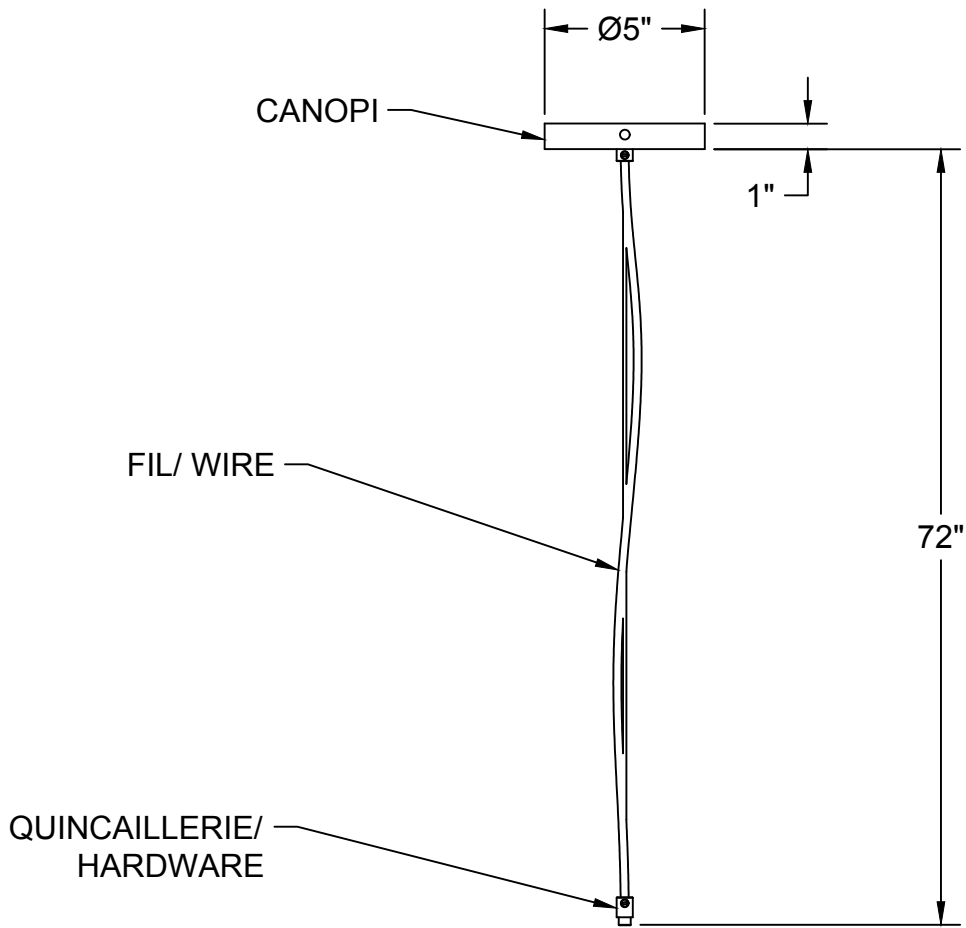

* PLACAGE DISPONIBLE.

LIEN 3D:
<https://a360.co/2qAsggc>

LA00

USAGE INTÉRIEUR SEULEMENT / INTERIOR USE ONLY
UL # 20150318-E475067

514.662.0352 - LUMINAIREAUTHENTIK.COM

All rights reserved to Authentik Lighting / Tous les droits sont réservés à Luminaire Authentik © 2018