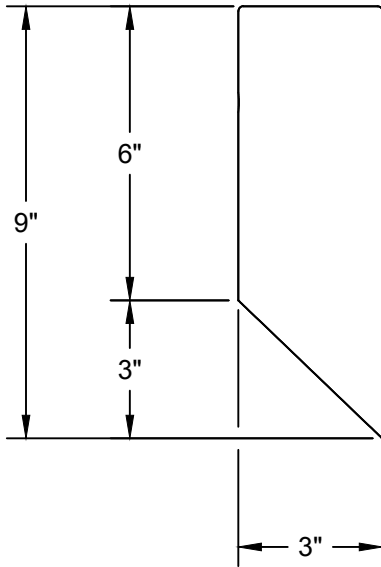

LIEN 3D:

<http://a360.co/2Dzyg1T>

DEL OU INCANDESCENT OR LED
1 BASE E26 SOCKET, 120 VOLTS, DIMMABLE, 100W MAX

SUB 0903

USAGE INTÉRIEUR SEULEMENT, INDOOR USE ONLY

UL # Certificat: 20150318-E475067

514.662.0352 | LUMINAIREAUTHENTIK.COM