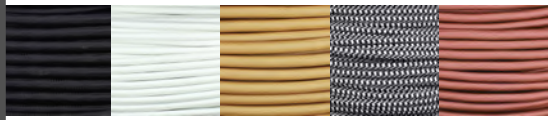

All rights reserved to Authentik Lighting / Tous les droits sont réservés à Luminaire Authentik © 2018

ABAT-JOUR / SHADE

ALUMINIUM MONOCHROME

(B) COULEUR EXTÉRIURE ET INTÉRIURE / EXTERIOR AND INTERIOR :

 WTL Blanc Lustré / Glossy White	 WTM Blanc Mat / Matt White	 CRL Crème Lustré / Glossy Cream	 WEM Blé Mat / Matt Wheat	 YLL Jaune Lustré / Glossy Yellow	 ORM Or Mat / Matt Gold	 OGL Orange Lustré / Glossy Orange	 REL Rouge Lustré / Glossy Red	 PKM Rose Mat / Matt Pink	 PHM Pêche Mat / Matt Peach	 NDL Vieux Rose Lustré / Glossy Nude	 POL Porcelaine Lustré / Glossy Porcelain	 WGL Blanc Gris Lustré / Glossy White Grey
 GYL Gris Lustré / Glossy Grey	 SLM Ardoise Mat / Matt Slate	 CHM Charcoal Mat / Matt Charcoal	 BKM Noir Mat / Matt Black	 BKL Noir Lustré / Glossy Black	 DGL Vert foncé Lustré / Glossy Dark Green	 TLM Bleu Sarcelle Mat / Matt Teal Blue	 CTL Cactus Lustré / Glossy Cactus	 MGM Vert menthe Mat / Matt Mint Green	 MGL Vert menthe Lustré / Glossy Mint Green	 TUL Turquoise Lustré / Glossy Turquoise	 NVL Marine Lustré / Glossy Navy	 BZM Bronze Mat / Matt Bronze
 BRS Laiton peint / Painted Brass	 CPM Cuivre Mat / Matt Copper	 CPL Cuivre Lustré / Glossy Copper	 ALR Aluminium Brut / Unfinished Aluminium									

LA00

COULEUR DU FIL / WIRE COLOUR :

TBK Tissu Noir / Black Fabric	TWH Tissu Blanc / White Fabric	TOR Tissu Or / Gold Fabric	TBW Tissu Noir et Blanc / Black and White Fabric	TCP Tissu Cuivre / Copper Fabric
---	--	--------------------------------------	--	--

COULEUR DE LA QUINCAILLERIE / HARDWARE COLOUR :

WTM Blanc Mat / Matt White	BKM Noir Mat / Matt Black	BRR Laiton Brut / Unfinished Brass	CPM Cuivre Mat / Matt Copper	CPL Cuivre Lustré / Glossy Copper
--------------------------------------	-------------------------------------	--	--	---