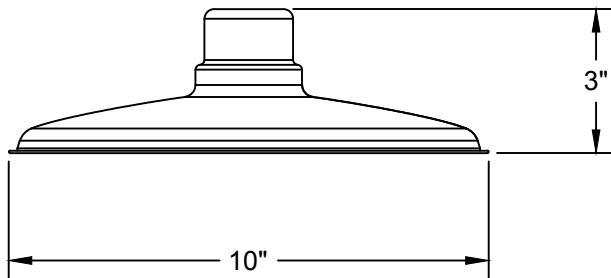

LIEN 3D:

<http://a360.co/2DytK3S>

DEL OU INCANDESCENT OR LED
1 BASE E26 SOCKET, 120 VOLTS, DIMMABLE, 100W MAX

STANDSTEAD 10

USAGE INTÉRIEUR SEULEMENT, INDOOR USE ONLY

UL # Certificat: 20150318-E475067

514.662.0352 | LUMINAIREAUTHENTIK.COM