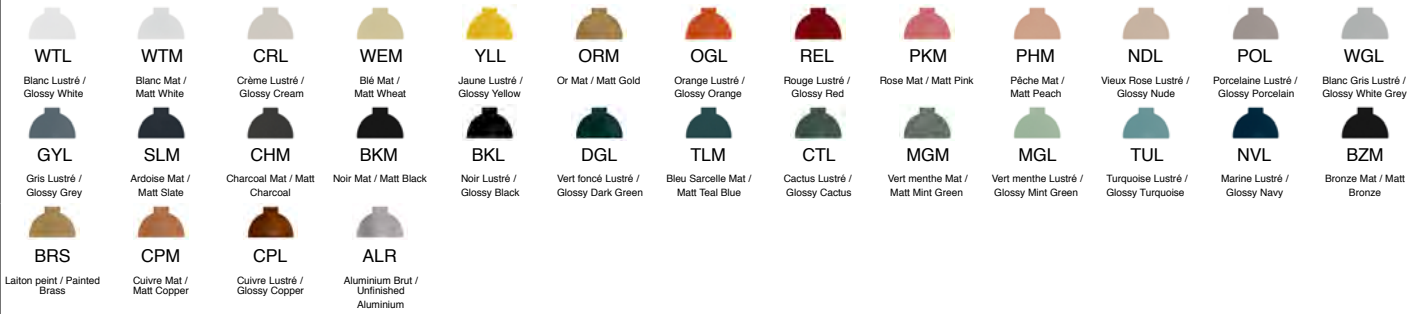

All rights reserved to Authentik Lighting / Tous les droits sont réservés à Luminaire Authentik © 2018

ABAT-JOUR / SHADE

ALUMINIUM BICOLORE / BICOLOUR

COULEUR EXTÉRIEURE / EXTERIOR COLOUR :

COULEUR INTÉRIEURE / INTERIOR COLOUR :

LA00

COULEUR DU FIL / WIRE COLOUR :

TBK Tissu Noir / Black Fabric	TWH Tissu Blanc / White Fabric	TOR Tissu Or / Gold Fabric	TBW Tissu Noir et Blanc / Black and White Fabric	TCP Tissu Cuivre / Copper Fabric
-----------------------------------------	------------------------------------------	--------------------------------------	------------------------------------------------------------	--------------------------------------------

COULEUR DE LA QUINCAILLERIE / HARDWARE COLOUR :

WTM Blanc Mat / Matt White	BKM Noir Mat / Matt Black	BRR Laiton Brut / Unfinished Brass	CPM Cuivre Mat / Matt Copper	CPL Cuivre Lustré / Glossy Copper
--------------------------------------	-------------------------------------	----------------------------------------------	----------------------------------------	---------------------------------------------

COULEUR DU CANOPI / CANOPY COLOUR:

WTL Blanc Lustré / Glossy White	WTM Blanc Mat / Matt White	CRL Crème Lustré / Glossy Cream	WEM Blé Mat / Matt Wheat	YLL Jaune Lustré / Glossy Yellow	ORM Or Mat / Matt Gold	OGL Orange Lustré / Glossy Orange	REL Rouge Lustré / Glossy Red	PKM Rose Mat / Matt Pink	PHM Pêche Mat / Matt Peach	NDL Vieux Rose Lustré / Glossy Nude	POL Porcelaine Lustré / Glossy Porcelain	WGL Blanc Gris Lustré / Glossy White Grey
GYL Gris Lustré / Glossy Grey	SLM Ardoise Mat / Matt Slate	CHM Charcoal Mat / Matt Charcoal	BKM Noir Mat / Matt Black	BKL Noir Lustré / Glossy Black	DGL Vert foncé Lustré / Glossy Dark Green	TLM Bleu Sarcelle Mat / Matt Teal Blue	CTL Cactus Lustré / Glossy Cactus	MGM Vert menthe Mat / Matt Mint Green	MGL Vert menthe Lustré / Glossy Mint Green	TUL Turquoise Lustré / Glossy Turquoise	NVL Marine Lustré / Glossy Navy	BZM Bronze Mat / Matt Bronze