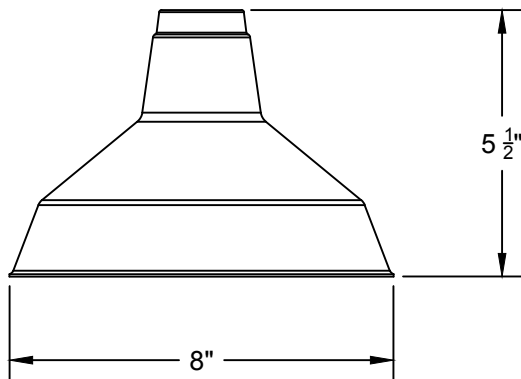

All rights reserved to Authentik Lighting / Tous les droits sont réservés à Luminaire Authentik © 2018

LIEN 3D:

<http://a360.co/2E0neQe>

DEL OU INCANDESCENT OR LED
1 BASE E26 SOCKET, 120 VOLTS, DIMMABLE, 100W MAX