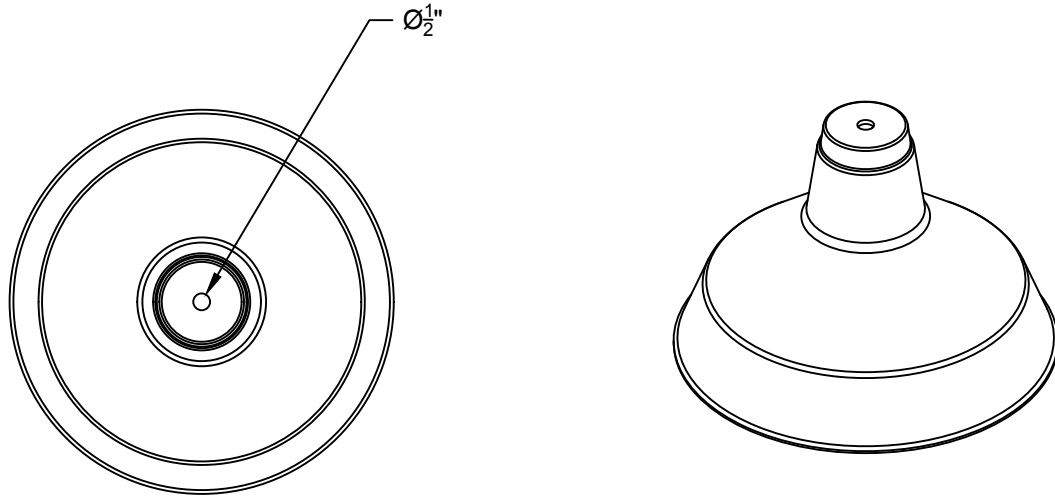

All rights reserved to Authentik Lighting / Tous les droits sont réservés à Luminaire Authentik © 2018

LIEN 3D:

<http://a360.co/2E0neQe>

DEL OU INCANDESCENT OR LED
1 BASE E26 SOCKET, 120 VOLTS, DIMMABLE, 100W MAX