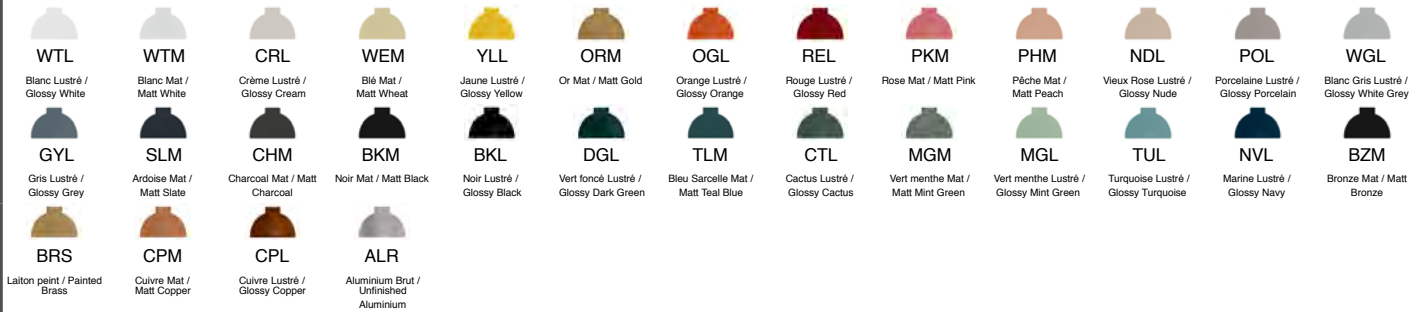

ABAT-JOUR / SHADE

ALUMINIUM BICOLORE / BICOLOUR

COULEUR EXTÉRIEURE / EXTERIOR COLOUR :

COULEUR INTÉRIEURE / INTERIOR COLOUR :

* PLACAGE DISPONIBLE.

LIEN 3D:
<https://a360.co/2qAsggc>

LA00

USAGE INTÉRIEUR SEULEMENT / INTERIOR USE ONLY
UL # 20150318-E475067

COULEUR DE LA QUINCAILLERIE / HARDWARE COLOUR :

WTM Blanc Mat / Matt White	BKM Noir Mat / Matt Black	BRR Laiton Brut / Unfinished Brass	CPM Cuivre Mat / Matt Copper	CPL Cuivre Lustré / Glossy Copper
---	-------------------------------------	---	---	--