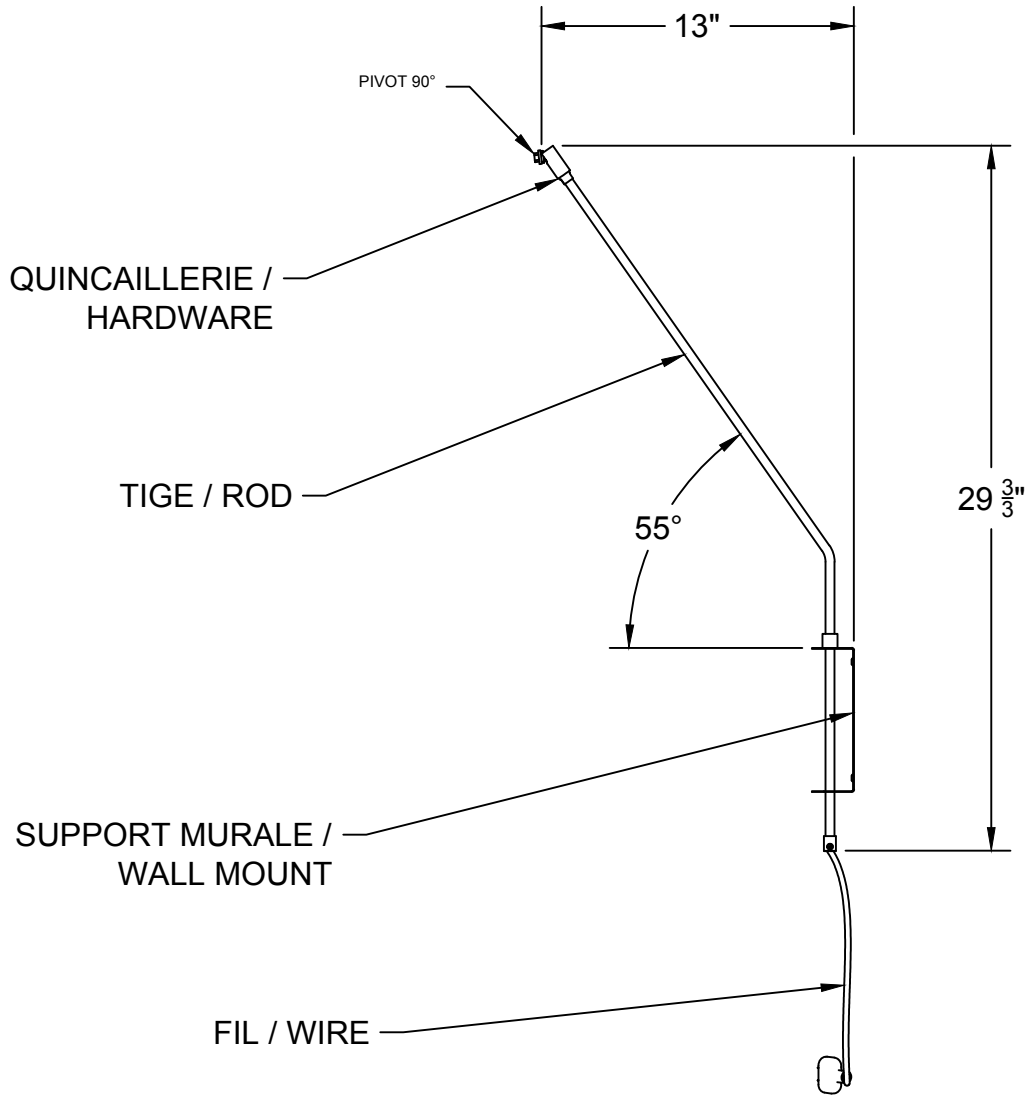

LIEN 3D:
<https://a360.co/2PrntJR>

LA41

USAGE INTÉRIEUR SEULEMENT / INTERIOR USE ONLY
20150318-E475067

514.662.0352 - LUMINAIREAUTHENTIK.COM
All rights reserved to Authentik Lighting / Tous les droits sont réservés à Luminaire Authentik © 2018