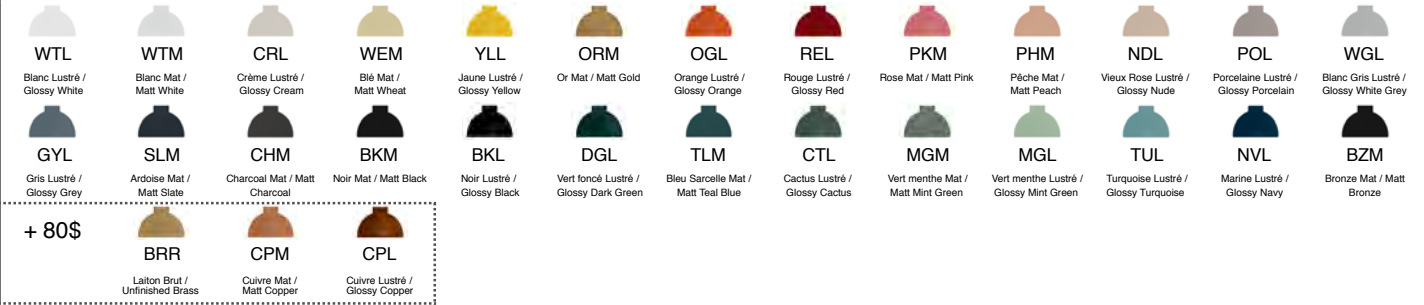

All rights reserved to Authentik Lighting / Tous les droits sont réservés à Luminaire Authentik © 2018

ABAT-JOUR / SHADE

ALUMINIUM MONOCHROME

(B) COULEUR EXTÉRIEURE ET INTÉRIEURE / EXTERIOR AND INTERIOR :

 WTL Blanc Lustré / Glossy White	 WTM Blanc Mat / Matt White	 CRL Crème Lustré / Glossy Cream	 WEM Blé Mat / Matt Wheat	 YLL Jaune Lustré / Glossy Yellow	 ORM Or Mat / Matt Gold	 OGL Orange Lustré / Glossy Orange	 REL Rouge Lustré / Glossy Red	 PKM Rose Mat / Matt Pink	 PHM Pêche Mat / Matt Peach	 NDL Vieux Rose Lustré / Glossy Nude	 POL Porcelaine Lustré / Glossy Porcelain	 WGL Blanc Gris Lustré / Glossy White Grey
 GYL Gris Lustré / Glossy Grey	 SLM Ardoise Mat / Matt Slate	 CHM Charcoal Mat / Matt Charcoal	 BKM Noir Mat / Matt Black	 BKL Noir Lustré / Glossy Black	 DGL Vert foncé Lustré / Glossy Dark Green	 TLM Bleu Sarcelle Mat / Matt Teal Blue	 CTL Cactus Lustré / Glossy Cactus	 MGM Vert menthe Mat / Matt Mint Green	 MGL Vert menthe Lustré / Glossy Mint Green	 TUL Turquoise Lustré / Glossy Turquoise	 NVL Marine Lustré / Glossy Navy	 BZM Bronze Mat / Matt Bronze
 BRS Laiton peint / Painted Brass	 CPM Cuivre Mat / Matt Copper	 CPL Cuivre Lustré / Glossy Copper	 ALR Aluminium Brut / Unfinished Aluminium									

LA41

COULEUR DE LA TIGE / ROD COLOUR :

COULEUR DE LA QUINCAILLERIE / HARDWARE COLOUR :

COULEUR DE L'ATTACHE EN U / COLOR OF BRACKET

COULEUR DU FIL / WIRE COLOUR :