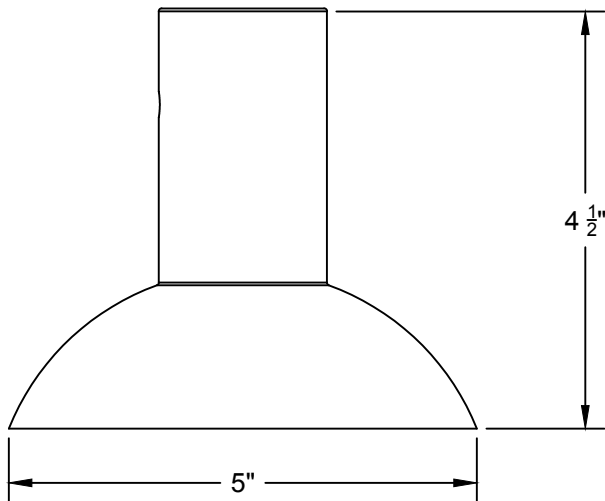

LIEN 3D:

<https://a360.co/2KIXKxP>

DEL OU INCANDESCENT OR LED
1 BASE E26 SOCKET, 120 VOLTS, DIMMABLE, 100W MAX

MEKKO 05

USAGE INTÉRIEUR SEULEMENT, INDOOR USE ONLY

UL # Certificat: 20150318-E475067

514.662.0352 | LUMINAIREAUTHENTIK.COM