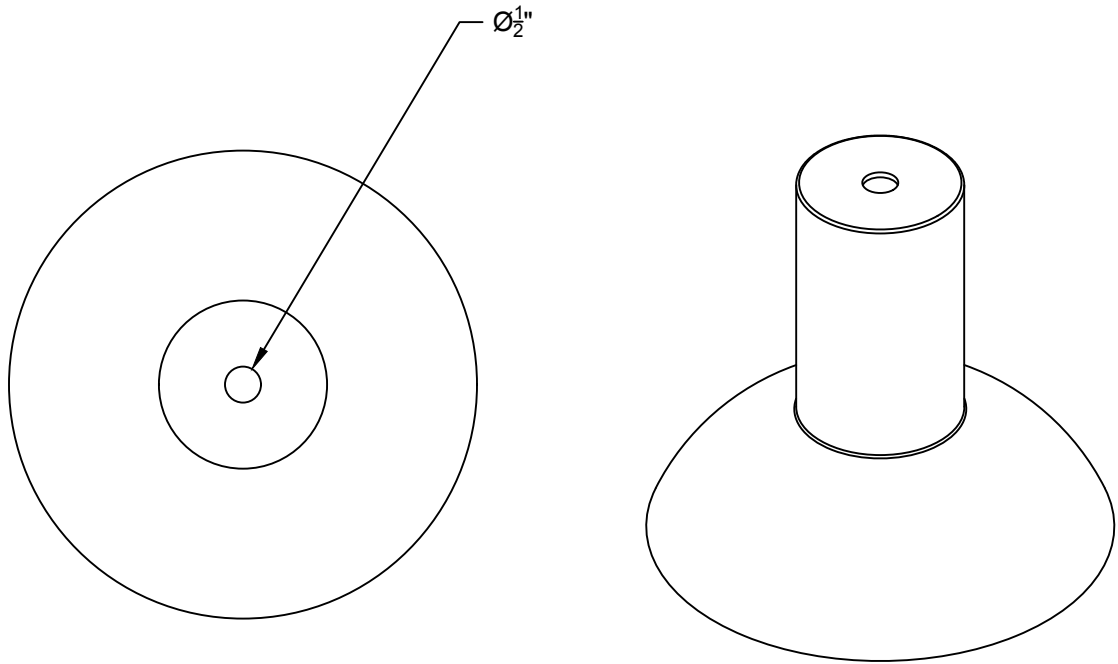

DEL OU INCANDESCENT OR LED
1 BASE E26 SOCKET, 120 VOLTS, DIMMABLE, 100W MAX

MEKKO 05
LA41

USAGE INTÉRIEUR SEULEMENT, INDOOR USE ONLY
UL # Certificat: 20150318-E475067

514.662.0352 | LUMINAIREAUTHENTIK.COM
All rights reserved to Authentik Lighting / Tous les droits sont réservés à Luminaire Authentik © 2018

LIEN 3D:

<https://a360.co/2KIXKxP>

DEL OU INCANDESCENT OR LED
1 BASE E26 SOCKET, 120 VOLTS, DIMMABLE, 100W MAX

MEKKO 05

USAGE INTÉRIEUR SEULEMENT, INDOOR USE ONLY

UL # Certificat: 20150318-E475067

514.662.0352 | LUMINAIREAUTHENTIK.COM

LA41

COULEUR DE LA TIGE / ROD COLOUR :

COULEUR DE LA QUINCAILLERIE / HARDWARE COLOUR :

COULEUR DE L'ATTACHE EN U / COLOR OF BRACKET

COULEUR DU FIL / WIRE COLOUR :