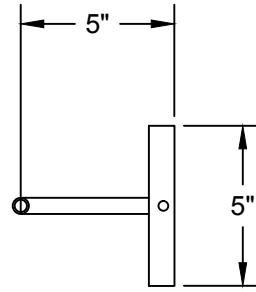

DESSUS / TOP