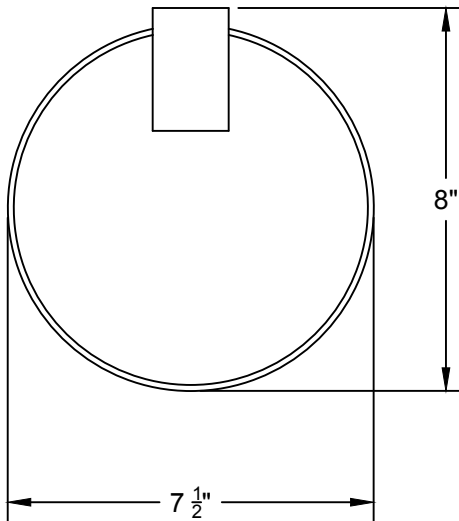

LIEN 3D:

<http://a360.co/2DY7ugA>

DEL OU INCANDESCENT OR LED  
1 BASE E26 SOCKET, 120 VOLTS, DIMMABLE, 100W MAX

**LUNA 08**

USAGE INTÉRIEUR SEULEMENT, INDOOR USE ONLY

UL # Certificat: 20150318-E475067

514.662.0352 | LUMINAIREAUTHENTIK.COM