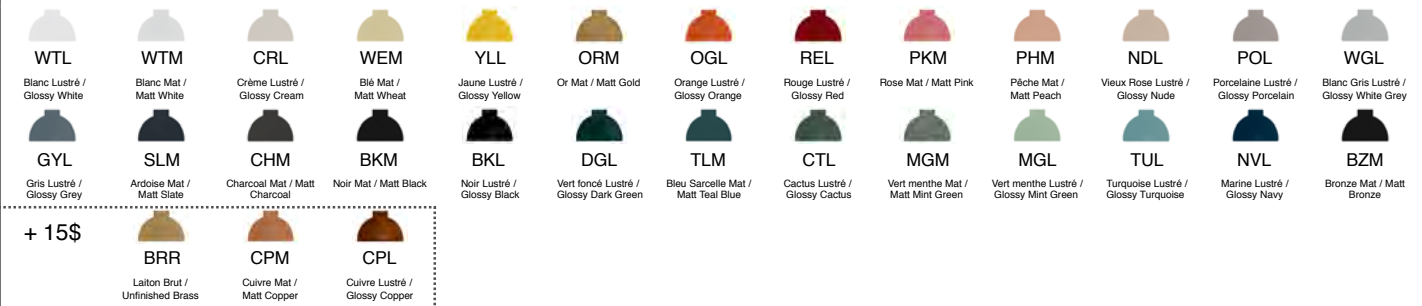

COULEUR DU CANOPI / CANOPY COLOUR: