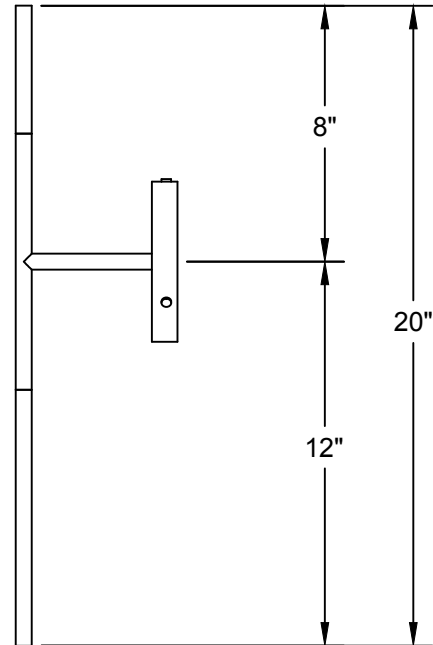

\* PLACAGE DISPONIBLE.

DESSUS / TOP

FACE / FRONT

CÔTÉ / SIDE

LIEN 3D:  
<https://a360.co/2QMRzY8>

LA53

USAGE INTÉRIEUR SEULEMENT / INTERIOR USE ONLY  
UL # 20150318-E475067

514.662.0352 - LUMINAIREAUTHENTIK.COM  
All rights reserved to Authentik Lighting / Tous les droits sont réservés à Luminaire Authentik © 2018