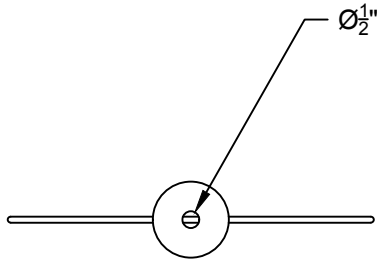

LIEN 3D:

<http://a360.co/2DY7ugA>

DEL OU INCANDESCENT OR LED  
1 BASE E26 SOCKET, 120 VOLTS, DIMMABLE, 100W MAX

**LUNA 08**

USAGE INTÉRIEUR SEULEMENT, INDOOR USE ONLY

UL # Certificat: 20150318-E475067

514.662.0352 | LUMINAIREAUTHENTIK.COM