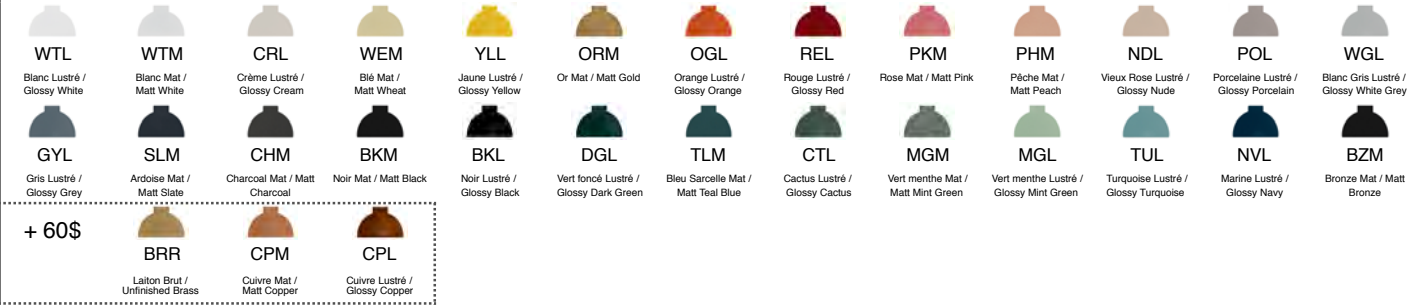

## (A) COULEUR EXTÉRIEURE ET INTÉRIÈRE / EXTERIOR AND INTERIOR :

 WTL Blanc Lustré / Glossy White	 WTM Blanc Mat / Matt White	 CRL Crème Lustré / Glossy Cream	 WEM Blé Mat / Matt Wheat	 YLL Jaune Lustré / Glossy Yellow	 ORM Or Mat / Matt Gold	 OGL Orange Lustré / Glossy Orange	 REL Rouge Lustré / Glossy Red	 PKM Rose Mat / Matt Pink	 PHM Pêche Mat / Matt Peach	 NDL Vieux Rose Lustré / Glossy Nude	 POL Porcelaine Lustré / Glossy Porcelain	 WGL Blanc Gris Lustré / Glossy White Grey
 GYL Gris Lustré / Glossy Grey	 SLM Ardoise Mat / Matt Slate	 CHM Charcoal Mat / Matt Charcoal	 BKM Noir Mat / Matt Black	 BKL Noir Lustré / Glossy Black	 DGL Vert foncé Lustré / Glossy Dark Green	 TLM Bleu Sarcelle Mat / Matt Teal Blue	 CTL Cactus Lustré / Glossy Cactus	 MGM Vert menthe Mat / Matt Mint Green	 MGL Vert menthe Lustré / Glossy Mint Green	 TUL Turquoise Lustré / Glossy Turquoise	 NVL Marine Lustré / Glossy Navy	 BZM Bronze Mat / Matt Bronze
 BRR Laiton Brut / Unfinished Brass	 CPM Cuirre Mat / Matt Copper	 CPL Cuirre Lustré / Glossy Copper										

\* PLACAGE DISPONIBLE.

DESSUS / TOP

FACE / FRONT

CÔTÉ / SIDE

LIEN 3D:  
<https://a360.co/2QMRzY8>

LA53

USAGE INTÉRIEUR SEULEMENT / INTERIOR USE ONLY  
UL # 20150318-E475067

514.662.0352 - LUMINAIREAUTHENTIK.COM  
All rights reserved to Authentik Lighting / Tous les droits sont réservés à Luminaire Authentik © 2018

## COULEUR DE LA TIGE / ROD COLOUR :

## COULEUR DU FIL / WIRE COLOUR :