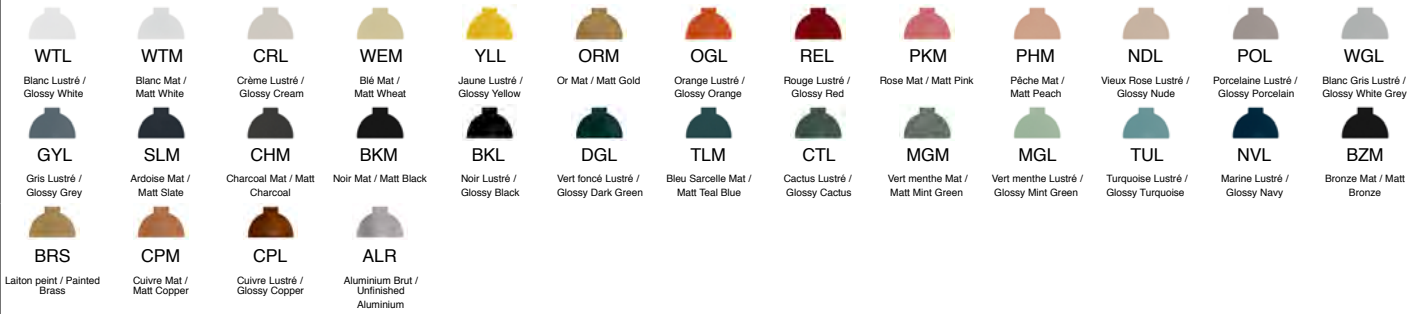

ABAT-JOUR / SHADE

ALUMINIUM BICOLORE / BICOLOUR

COULEUR EXTÉRIEURE / EXTERIOR COLOUR :