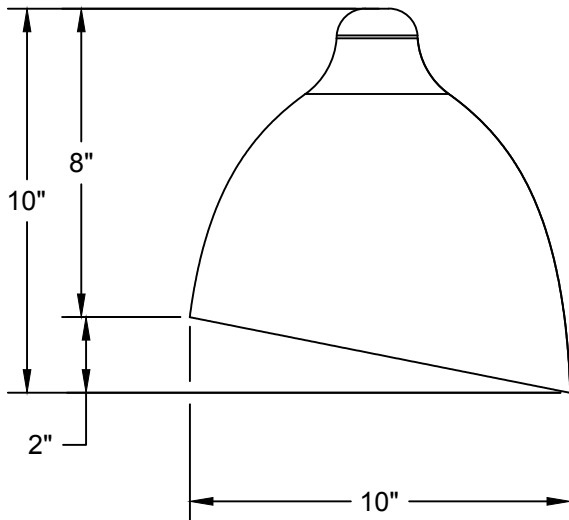

**LIEN 3D:**

<http://a360.co/2DqnGpY>

DEL OU INCANDESCENT OR LED  
1 BASE E26 SOCKET, 120 VOLTS, DIMMABLE, 100W MAX

**KUPOLI 10**

USAGE INTÉRIEUR SEULEMENT, INDOOR USE ONLY

UL # Certificat: 20150318-E475067