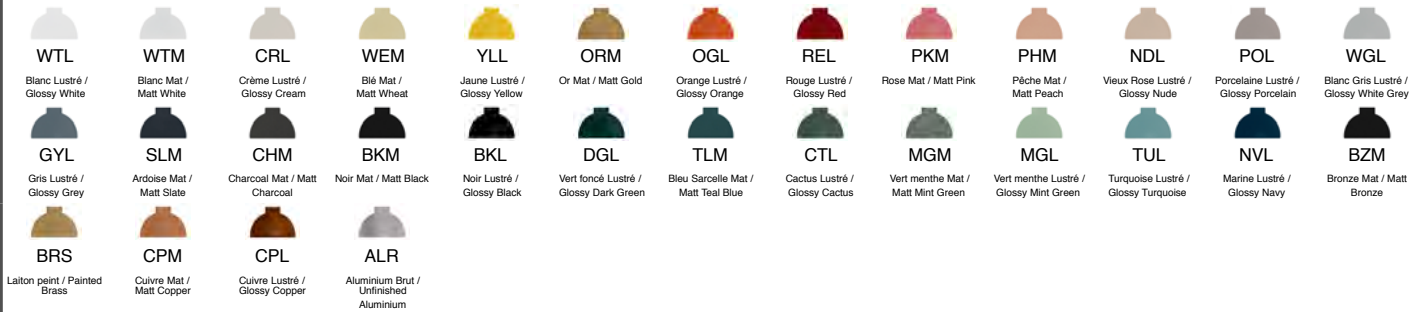

# ABAT-JOUR / SHADE

ALUMINIUM BICOLORE / BICOLOUR

## COULEUR EXTÉRIEURE / EXTERIOR COLOUR :

## COULEUR DE LA TIGE / ROD COLOUR :

 WTL Blanc Lustré / Glossy White	 WTM Blanc Mat / Matt White	 CRL Crème Lustré / Glossy Cream	 WEM Blé Mat / Matt Wheat	 YLL Jaune Lustré / Glossy Yellow	 ORM Or Mat / Matt Gold	 OGL Orange Lustré / Glossy Orange	 REL Rouge Lustré / Glossy Red	 PKM Rose Mat / Matt Pink	 PHM Pêche Mat / Matt Peach	 NDL Vieux Rose Lustré / Glossy Nude	 POL Porcelaine Lustré / Glossy Porcelain	 WGL Blanc Gris Lustré / Glossy White Grey
 GYI Gris Lustré / Glossy Grey	 S1M Ardoise Mat / Matt Slate	 CHM Charcoal Mat / Matt Charcoal	 RKM Noir Mat / Matt Black	 RKI Noir Lustré / Glossy Black	 DGI Vert foncé Lustré / Glossy Dark Green	 T1M Bleu Sarcelle Mat / Matt Teal Blue	 CTI Cactus Lustré / Glossy Cactus	 MGM Vert menthe Mat / Matt Mint Green	 MGI Vert menthe Lustré / Glossy Mint Green	 TIJ Turquoise Lustré / Glossy Turquoise	 NVI Marine Lustré / Glossy Navy	 R7M Bronze Mat / Matt Bronze

## COULEUR DU CANOPI / CANOPY COLOUR:

 WTL Blanc Lustré / Glossy White	 WTM Blanc Mat / Matt White	 CRL Crème Lustré / Glossy Cream	 WEM Blé Mat / Matt Wheat	 YLL Jaune Lustré / Glossy Yellow	 ORM Or Mat / Matt Gold	 OGL Orange Lustré / Glossy Orange	 REL Rouge Lustré / Glossy Red	 PKM Rose Mat / Matt Pink	 PHM Pêche Mat / Matt Peach	 NDL Vieux Rose Lustré / Glossy Nude	 POL Porcelaine Lustré / Glossy Porcelain	 WGL Blanc Gris Lustré / Glossy White Grey
 GYL Gris Lustré / Glossy Grey	 SLM Ardoise Mat / Matt Slate	 CHM Charcoal Mat / Matt Charcoal	 BKM Noir Mat / Matt Black	 BKL Noir Lustré / Glossy Black	 DGL Vert foncé Lustré / Glossy Dark Green	 TLM Bleu Sarcelle Mat / Matt Teal Blue	 CTL Cactus Lustré / Glossy Cactus	 MGM Vert menthe Mat / Matt Mint Green	 MGL Vert menthe Lustré / Glossy Mint Green	 TUL Turquoise Lustré / Glossy Turquoise	 NVL Marine Lustré / Glossy Navy	 BZM Bronze Mat / Matt Bronze