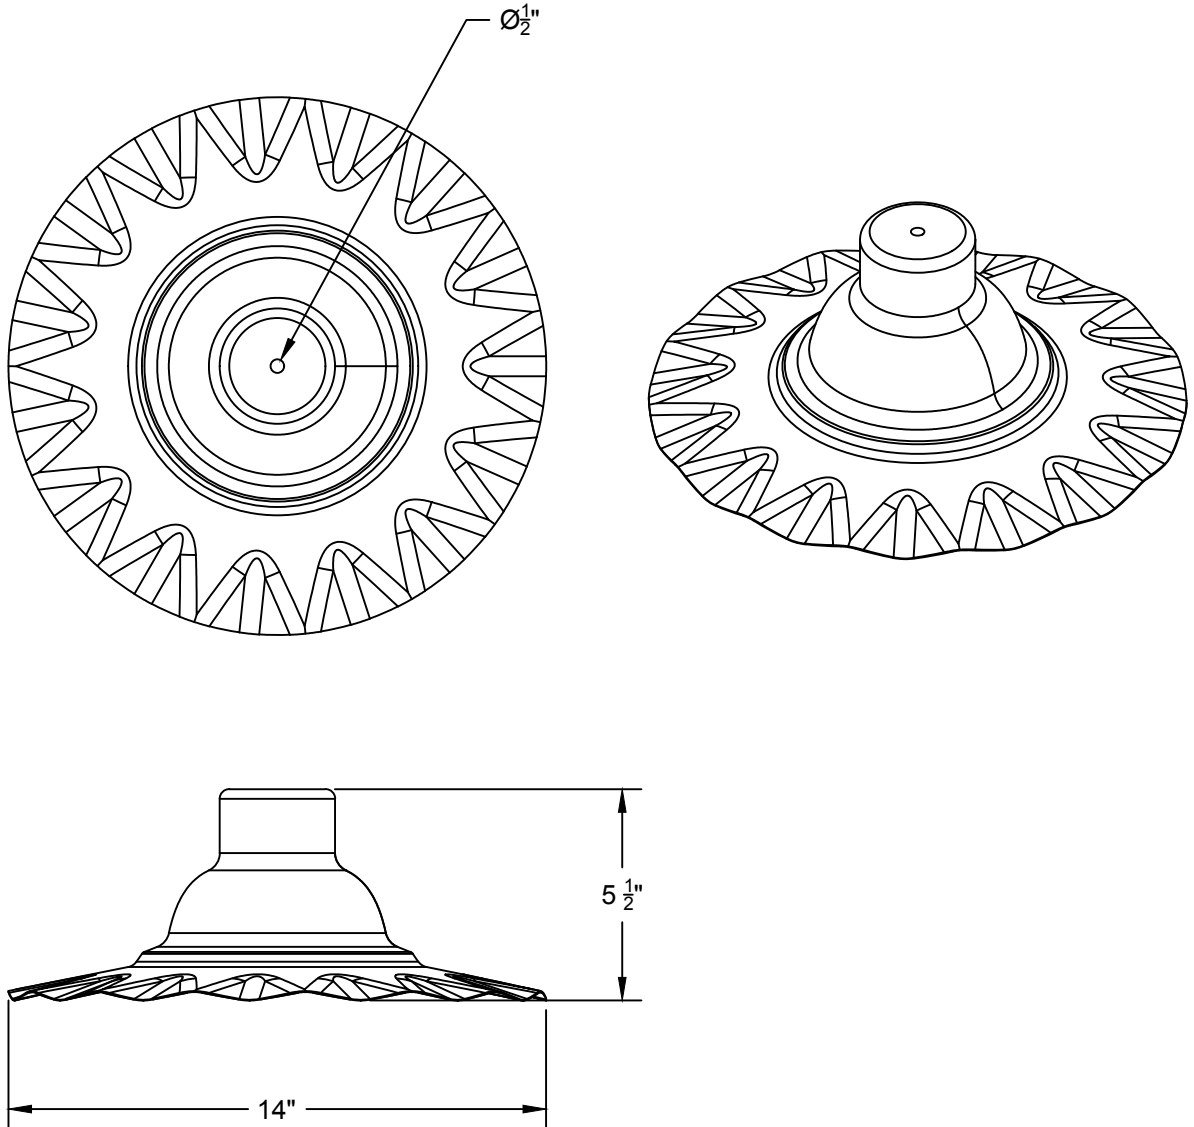

LIEN 3D:

<http://a360.co/2BmxY8N>

DEL OU INCANDESCENT OR LED
1 BASE E26 SOCKET, 120 VOLTS, DIMMABLE, 100W MAX

KNOWLTON 14

USAGE INTÉRIEUR/EXTÉRIEUR, INDOOR/OUTDOOR USE

UL # Certificat: 20150318-E475067

514.662.0352 | LUMINAIREAUTHENTIK.COM

All rights reserved to Authentik Lighting / Tous les droits sont réservés à Luminaire Authentik © 2018