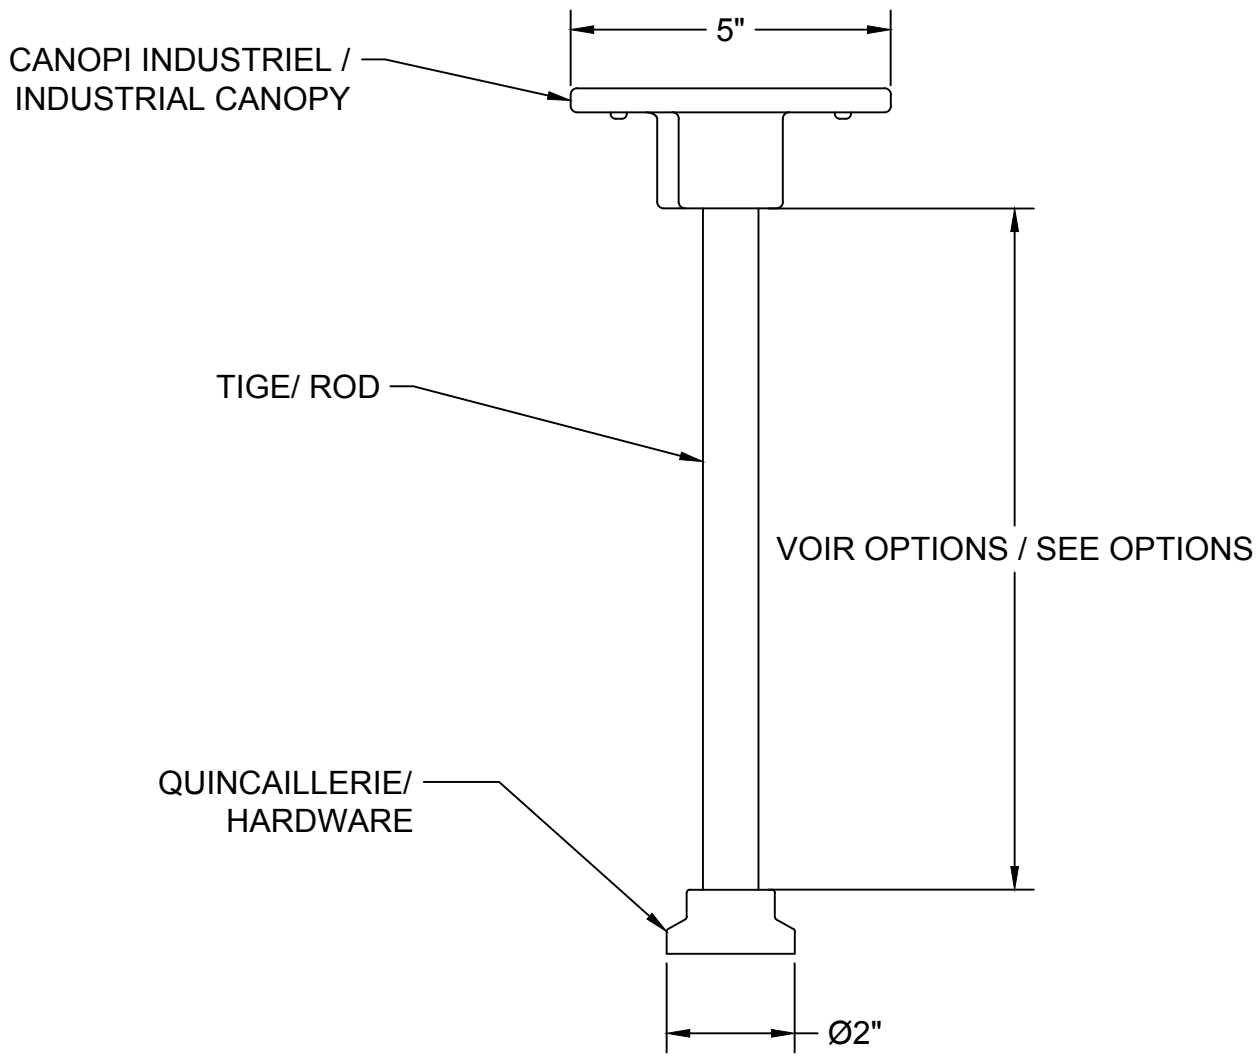

## COULEUR INTÉRIEURE / INTERIOR COLOUR :

\* PLACAGE DISPONIBLE.

**OPTIONS TIGE /  
ROD OPTIONS**

Longueur de tige / Rod length
12"
24"
36"

**AK01**

UL USAGE INTÉRIEUR/ EXTÉRIEUR, INDOOR/OUTDOOR USE  
# 20150318-E475067