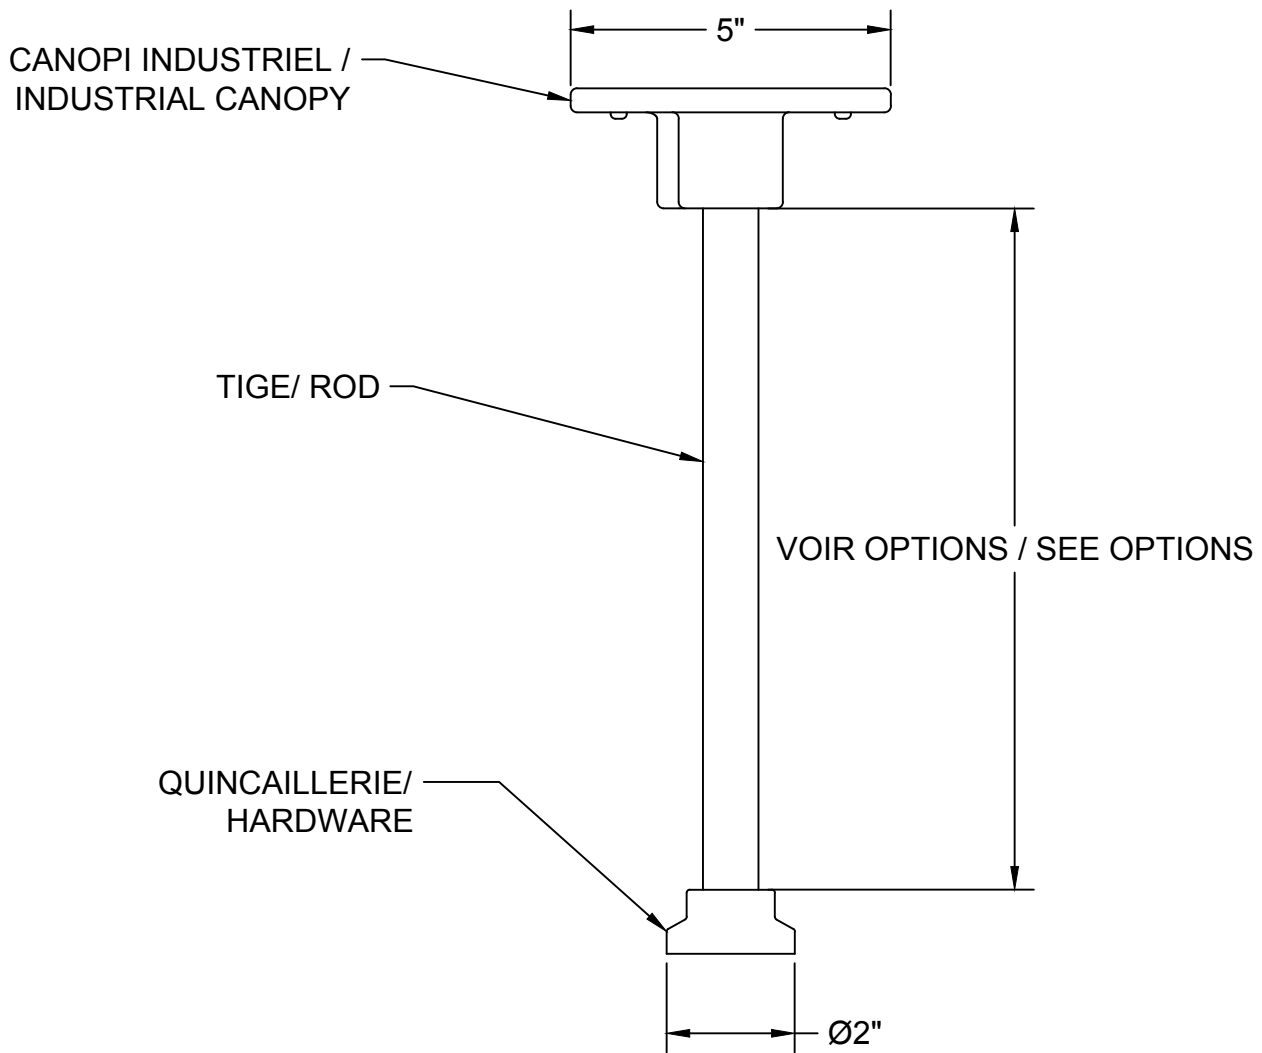

## COULEUR INTÉRIEURE / INTERIOR COLOUR :

\* PLACAGE DISPONIBLE.

**OPTIONS TIGE /  
ROD OPTIONS**

Longueur de tige / Rod length
12"
24"
36"

**AK01**

USAGE INTÉRIEUR/ EXTÉRIEUR, INDOOR/OUTDOOR USE  
UL # 20150318-E475067