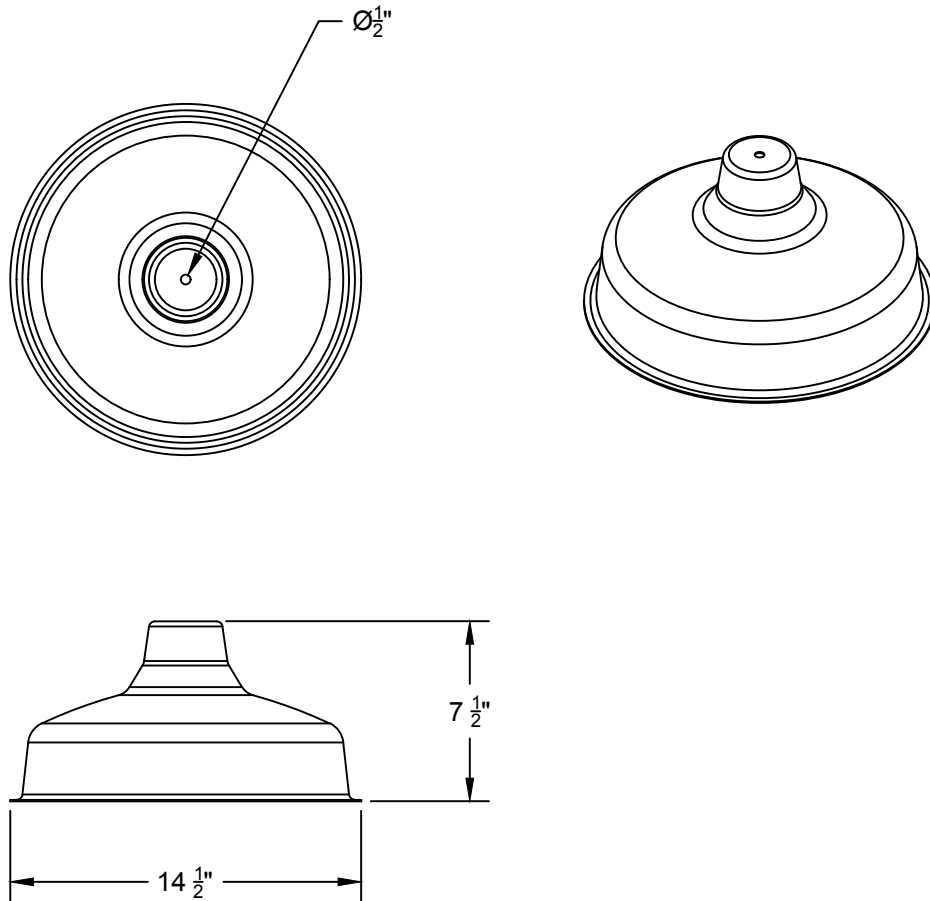

LIEN 3D:

<http://a360.co/2DnAJZ1>

DEL OU INCANDESCENT OR LED
1 BASE E26 SOCKET, 120 VOLTS, DIMMABLE, 100W MAX

FULFORD 15

USAGE INTÉRIEUR/EXTÉRIEUR, INDOOR/OUTDOOR USE

UL # Certificat: 20150318-E475067

514.662.0352 | LUMINAIREAUTHENTIK.COM

All rights reserved to Authentik Lighting / Tous les droits sont réservés à Luminaire Authentik © 2018