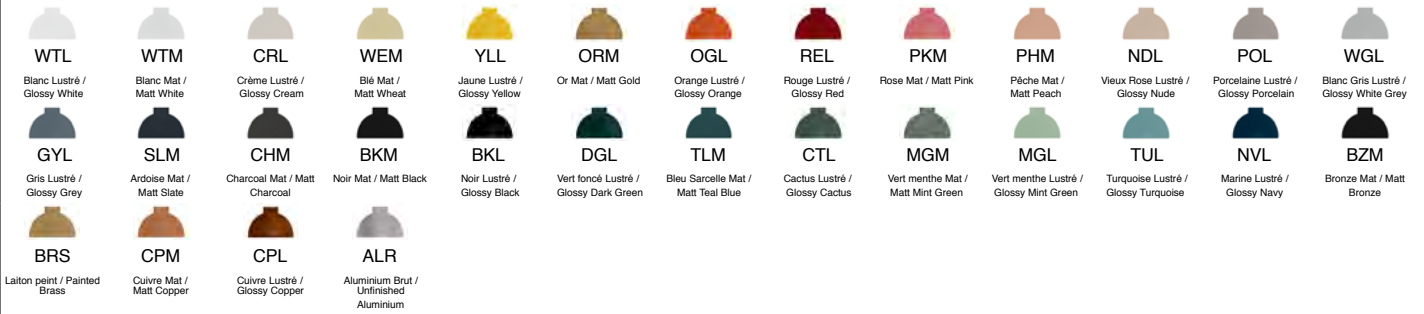

# ABAT-JOUR / SHADE

ALUMINIUM BICOLORE / BICOLOUR

## COULEUR EXTÉRIEURE / EXTERIOR COLOUR :

## COULEUR DE LA TIGE / ROD COLOUR :

 WTL Blanc Lustré / Glossy White	 WTM Blanc Mat / Matt White	 CRL Crème Lustré / Glossy Cream	 WEM Blé Mat / Matt Wheat	 YLL Jaune Lustré / Glossy Yellow	 ORM Or Mat / Matt Gold	 OGL Orange Lustré / Glossy Orange	 REL Rouge Lustré / Glossy Red	 PKM Rose Mat / Matt Pink	 PHM Pêche Mat / Matt Peach	 NDL Vieux Rose Lustré / Glossy Nude	 POL Porcelaine Lustré / Glossy Porcelain	 WGL Blanc Gris Lustré / Glossy White Grey
 GYI Gris Lustré / Glossy Grey	 S1 M Ardoise Mat / Matt Slate	 CHM Charcoal Mat / Matt Charcoal	 RKM Noir Mat / Matt Black	 RKI Noir Lustré / Glossy Black	 DGI Vert foncé Lustré / Glossy Dark Green	 T1 M Bleu Sarcelle Mat / Matt Teal Blue	 CTI Cactus Lustré / Glossy Cactus	 MGM Vert menthe Mat / Matt Mint Green	 MGI Vert menthe Lustré / Glossy Mint Green	 TI JI Turquoise Lustré / Glossy Turquoise	 NVI Marine Lustré / Glossy Navy	 R7M Bronze Mat / Matt Bronze

## COULEUR DU CANOPI / CANOPY COLOUR:

 WTL Blanc Lustré / Glossy White	 WTM Blanc Mat / Matt White	 CRL Crème Lustré / Glossy Cream	 WEM Blé Mat / Matt Wheat	 YLL Jaune Lustré / Glossy Yellow	 ORM Or Mat / Matt Gold	 OGL Orange Lustré / Glossy Orange	 REL Rouge Lustré / Glossy Red	 PKM Rose Mat / Matt Pink	 PHM Pêche Mat / Matt Peach	 NDL Vieux Rose Lustré / Glossy Nude	 POL Porcelaine Lustré / Glossy Porcelain	 WGL Blanc Gris Lustré / Glossy White Grey
 GYL Gris Lustré / Glossy Grey	 SLM Ardoise Mat / Matt Slate	 CHM Charcoal Mat / Matt Charcoal	 BKM Noir Mat / Matt Black	 BKL Noir Lustré / Glossy Black	 DGL Vert foncé Lustré / Glossy Dark Green	 TLM Bleu Sarcelle Mat / Matt Teal Blue	 CTL Cactus Lustré / Glossy Cactus	 MGM Vert menthe Mat / Matt Mint Green	 MGL Vert menthe Lustré / Glossy Mint Green	 TUL Turquoise Lustré / Glossy Turquoise	 NVL Marine Lustré / Glossy Navy	 BZM Bronze Mat / Matt Bronze