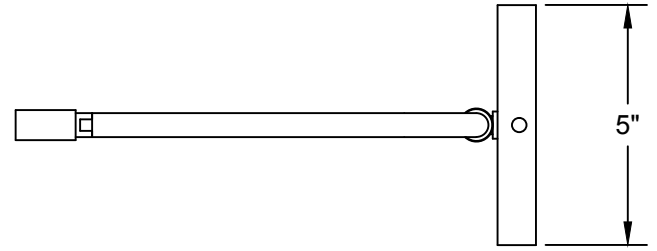

DESSUS / TOP