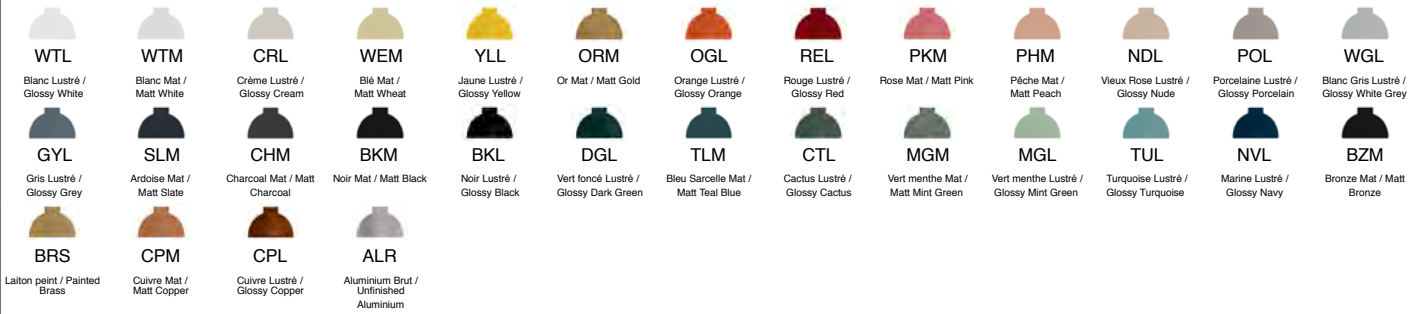

All rights reserved to Authentik Lighting / Tous les droits sont réservés à Luminaire Authentik © 2018

ABAT-JOUR / SHADE

ALUMINIUM BICOLORE / BICOLOUR

COULEUR EXTÉRIEURE / EXTERIOR COLOUR :

COULEUR INTÉRIEURE / INTERIOR COLOUR :

LA42

COULEUR DE LA TIGE / ROD COLOUR :

COULEUR DE LA QUINCAILLERIE / HARDWARE COLOUR :

COULEUR DU CANOPI / CANOPY COLOUR:

TYPE DE CANOPI / CANOPY TYPE :

OPTIONS DISPONIBLES AVEC CANOPI 01 / OPTIONS AVAILABLE WITH CANOPY 01 :

COULEUR DU FIL / WIRE COLOUR :