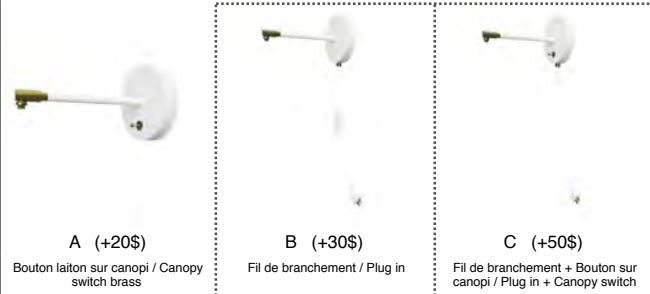

* PLACAGE DISPONIBLE.

DESSUS / TOP

CÔTÉ / SIDE

LIEN 3D:
<https://a360.co/2QJwjSV>

LA42

USAGE INTÉRIEUR SEULEMENT / INTERIOR USE ONLY
UL # 20150318-E475067

514.662.0352 - LUMINAIREAUTHENTIK.COM
All rights reserved to Authentik Lighting / Tous les droits sont réservés à Luminaire Authentik © 2018

LA42

COULEUR DE LA TIGE / ROD COLOUR :

COULEUR DE LA QUINCAILLERIE / HARDWARE COLOUR :

COULEUR DU CANOPI / CANOPY COLOUR:

TYPE DE CANOPI / CANOPY TYPE :

OPTIONS DISPONIBLES AVEC CANOPI 01 / OPTIONS AVAILABLE WITH CANOPY 01 :

COULEUR DU FIL / WIRE COLOUR :