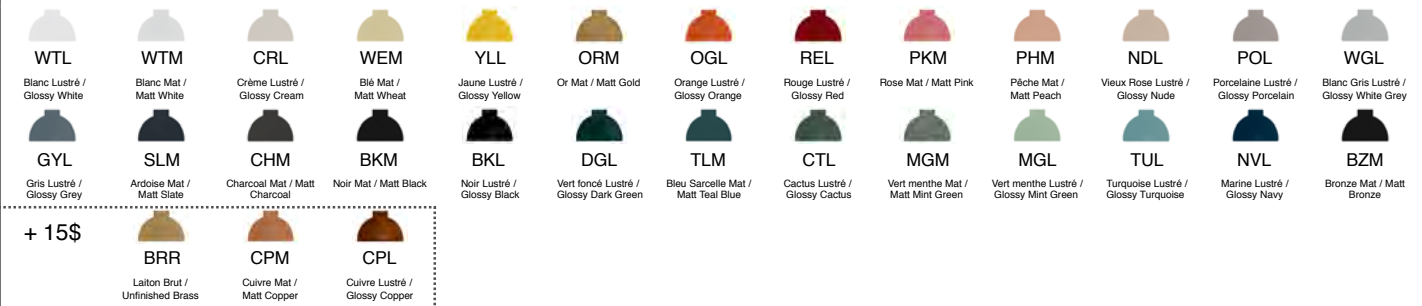

All rights reserved to Authentik Lighting / Tous les droits sont réservés à Luminaire Authentik © 2018

ABAT-JOUR / SHADE

ALUMINIUM BICOLORE / BICOLOUR

COULEUR EXTÉRIEURE / EXTERIOR COLOUR :

COULEUR INTÉRIEURE / INTERIOR COLOUR :

LA42

COULEUR DE LA TIGE / ROD COLOUR :

COULEUR DE LA QUINCAILLERIE / HARDWARE COLOUR :

COULEUR DU CANOPI / CANOPY COLOUR:

TYPE DE CANOPI / CANOPY TYPE :

OPTIONS DISPONIBLES AVEC CANOPI 01 / OPTIONS AVAILABLE WITH CANOPY 01 :

COULEUR DU FIL / WIRE COLOUR :