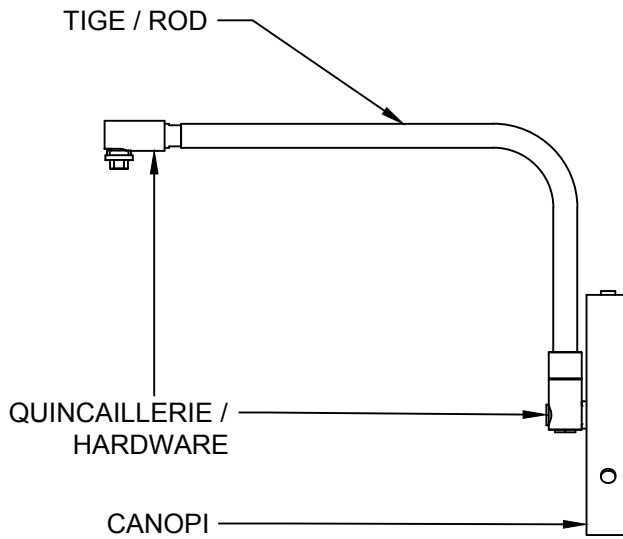

* PLACAGE DISPONIBLE.

DESSUS / TOP

CÔTÉ / SIDE

LIEN 3D:
<https://a360.co/2QJwjSV>

LA42

USAGE INTÉRIEUR SEULEMENT / INTERIOR USE ONLY
UL # 20150318-E475067

514.662.0352 - LUMINAIREAUTHENTIK.COM
All rights reserved to Authentik Lighting / Tous les droits sont réservés à Luminaire Authentik © 2018