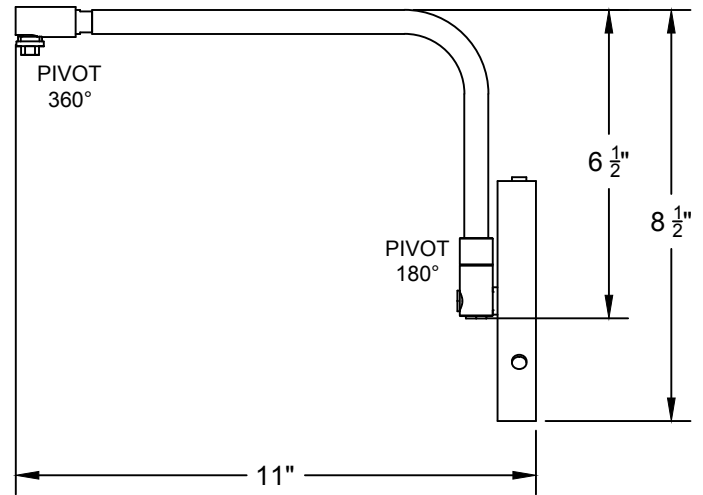

* PLACAGE DISPONIBLE.

DESSUS / TOP

CÔTÉ / SIDE

LIEN 3D:
<https://a360.co/2QJwjSV>

LA42

USAGE INTÉRIEUR SEULEMENT / INTERIOR USE ONLY
UL # 20150318-E475067

514.662.0352 - LUMINAIREAUTHENTIK.COM
All rights reserved to Authentik Lighting / Tous les droits sont réservés à Luminaire Authentik © 2018