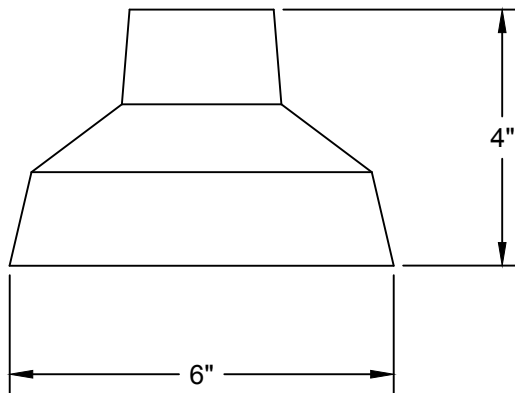

DEL OU INCANDESCENT OR LED
1 BASE E26 SOCKET, 120 VOLTS, DIMMABLE, 100W MAX

FULFORD 06
LA42

USAGE INTÉRIEUR SEULEMENT, INDOOR USE ONLY
UL # Certificat: 20150318-E475067

514.662.0352 | LUMINAIREAUTHENTIK.COM
All rights reserved to Authentik Lighting / Tous les droits sont réservés à Luminaire Authentik © 2018