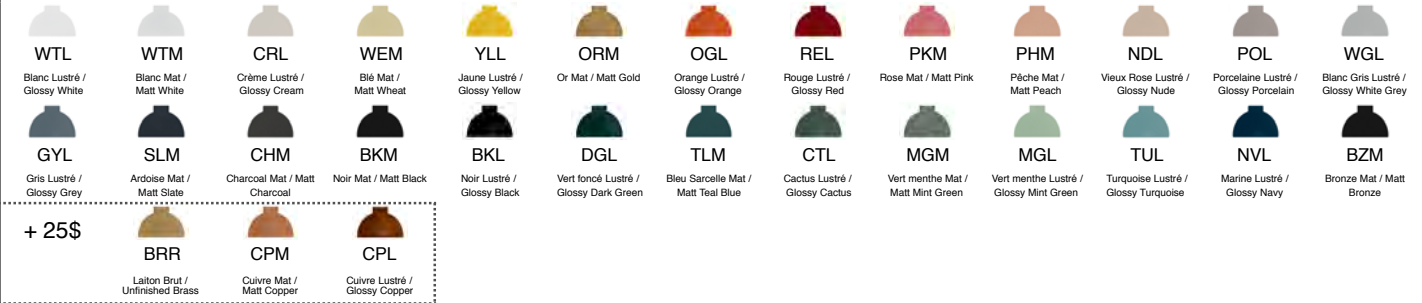

All rights reserved to Authentik Lighting / Tous les droits sont réservés à Luminaire Authentik © 2018

ABAT-JOUR / SHADE

ALUMINIUM BICOLORE / BICOLOUR

COULEUR EXTÉRIEURE / EXTERIOR COLOUR :

COULEUR INTÉRIEURE / INTERIOR COLOUR :

* PLACAGE DISPONIBLE.

DESSUS / TOP

CÔTÉ / SIDE

LIEN 3D:
<https://a360.co/2QJwjSV>

LA42

USAGE INTÉRIEUR SEULEMENT / INTERIOR USE ONLY
UL # 20150318-E475067

514.662.0352 - LUMINAIREAUTHENTIK.COM
All rights reserved to Authentik Lighting / Tous les droits sont réservés à Luminaire Authentik © 2018

LA42

COULEUR DE LA TIGE / ROD COLOUR :

COULEUR DE LA QUINCAILLERIE / HARDWARE COLOUR :

COULEUR DU CANOPI / CANOPY COLOUR:

TYPE DE CANOPI / CANOPY TYPE :

OPTIONS DISPONIBLES AVEC CANOPI 01 / OPTIONS AVAILABLE WITH CANOPY 01 :

COULEUR DU FIL / WIRE COLOUR :