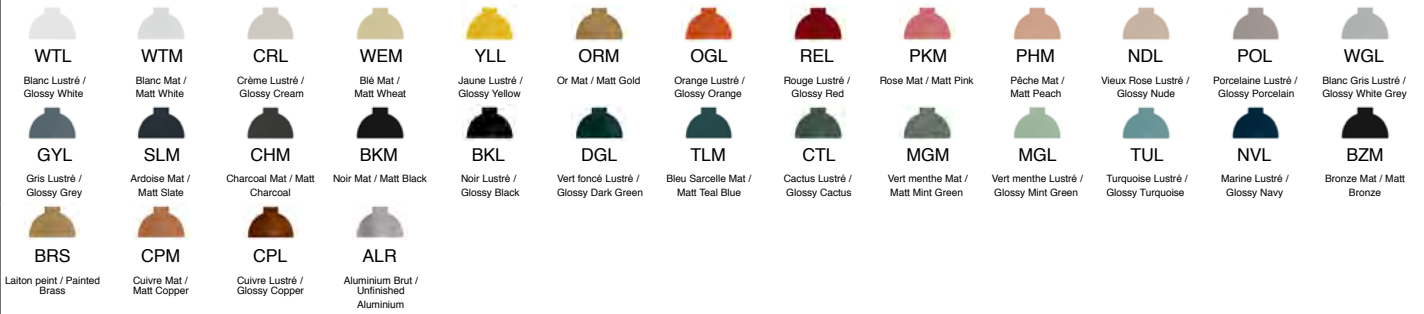

All rights reserved to Authentik Lighting / Tous les droits sont réservés à Luminaire Authentik © 2018

ABAT-JOUR / SHADE

ALUMINIUM BICOLORE / BICOLOUR

COULEUR EXTÉRIEURE / EXTERIOR COLOUR :

COULEUR INTÉRIEURE / INTERIOR COLOUR :

AK00

indoor

+

outdoor

COULEUR DU FIL / WIRE COLOUR :

TBK Tissu Noir / Black Fabric	TWH Tissu Blanc / White Fabric	TOR Tissu Or / Gold Fabric	TBW Tissu Noir et Blanc / Black and White Fabric	TCP Tissu Cuivre / Copper Fabric
---	--	--------------------------------------	--	--

COULEUR DU CANOPI / CANOPY COLOUR:

 WTL Blanc Lustré / Glossy White	 WTM Blanc Mat / Matt White	 CRL Crème Lustré / Glossy Cream	 WEM Blé Mat / Matt Wheat	 YLL Jaune Lustré / Glossy Yellow	 ORM Or Mat / Matt Gold	 OGL Orange Lustré / Glossy Orange	 REL Rouge Lustré / Glossy Red	 PKM Rose Mat / Matt Pink	 PHM Pêche Mat / Matt Peach	 NDL Vieux Rose Lustré / Glossy Nude	 POL Porcelaine Lustré / Glossy Porcelain	 WGL Blanc Gris Lustré / Glossy White Grey
 GYL Gris Lustré / Glossy Grey	 SLM Ardoise Mat / Matt Slate	 CHM Charcoal Mat / Matt Charcoal	 BKM Noir Mat / Matt Black	 BKL Noir Lustré / Glossy Black	 DGL Vert foncé Lustré / Glossy Dark Green	 TLM Bleu Sarcelle Mat / Matt Teal Blue	 CTL Cactus Lustré / Glossy Cactus	 MGM Vert menthe Mat / Matt Mint Green	 MGL Vert menthe Lustré / Glossy Mint Green	 TUL Turquoise Lustré / Glossy Turquoise	 NVL Marine Lustré / Glossy Navy	 BZM Bronze Mat / Matt Bronze