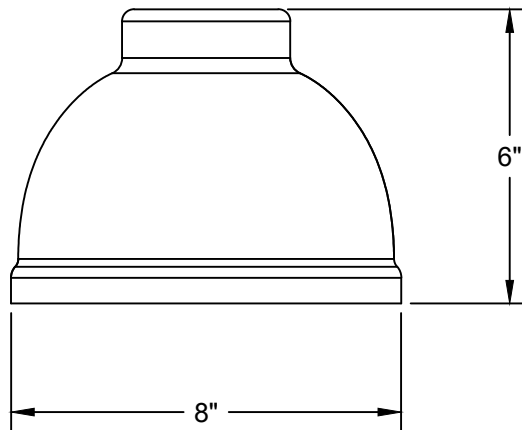

LIEN 3D:

<http://a360.co/2Bkqe7d>

DEL OU INCANDESCENT OR LED
1 BASE E26 SOCKET, 120 VOLTS, DIMMABLE, 100W MAX

FOSTER 08

USAGE INTÉRIEUR/EXTÉRIEUR, INDOOR/OUTDOOR USE
UL # Certificat: 20150318-E475067

514.662.0352 | LUMINAIREAUTHENTIK.COM