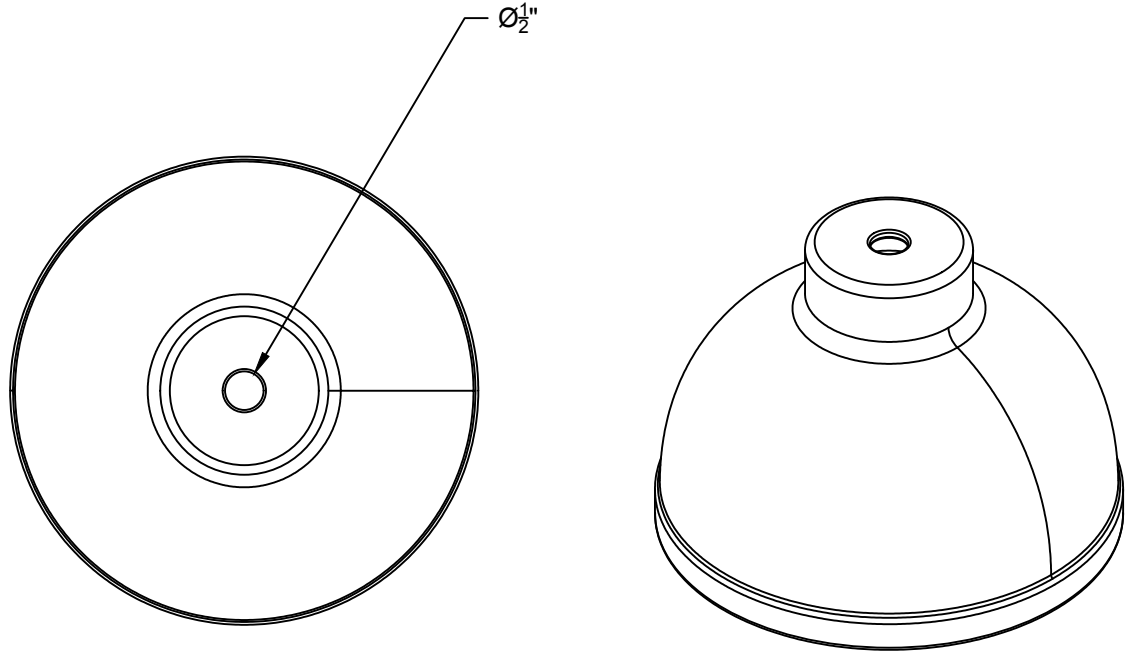

DEL OU INCANDESCENT OR LED
1 BASE E26 SOCKET, 120 VOLTS, DIMMABLE, 100W MAX

FOSTER 05
LA45

USAGE INTÉRIEUR SEULEMENT, INDOOR USE ONLY
UL # Certificat: 20150318-E475067

514.662.0352 | LUMINAIREAUTHENTIK.COM

All rights reserved to Authentik Lighting / Tous les droits sont réservés à Luminaire Authentik © 2018

LIEN 3D:

<https://a360.co/2P1P6oW>

DEL OU INCANDESCENT OR LED
1 BASE E26 SOCKET, 120 VOLTS, DIMMABLE, 100W MAX