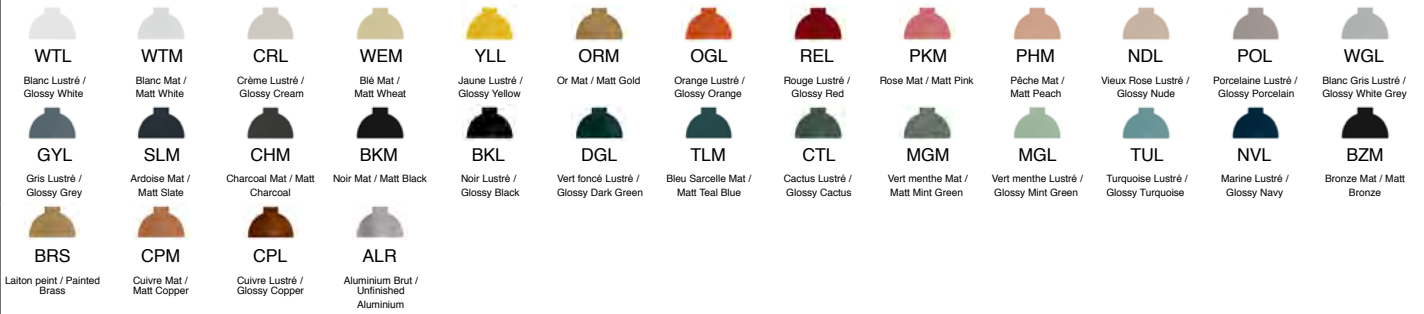

ABAT-JOUR / SHADE

ALUMINIUM BICOLORE / BICOLOUR

COULEUR EXTÉRIEURE / EXTERIOR COLOUR :

COULEUR INTÉRIEURE / INTERIOR COLOUR :

* PLACAGE DISPONIBLE.

LIEN 3D:
<https://a360.co/2TLMRiN>

LA45

UL # 20150318-E475067

COULEUR DU CANOPI / CANOPY COLOUR:

TYPE DE CANOPI / CANOPY TYPE :

OPTIONS DISPONIBLES AVEC CANOPI 01 / OPTIONS AVAILABLE WITH CANOPY 01 :

COULEUR DU FIL / WIRE COLOUR :