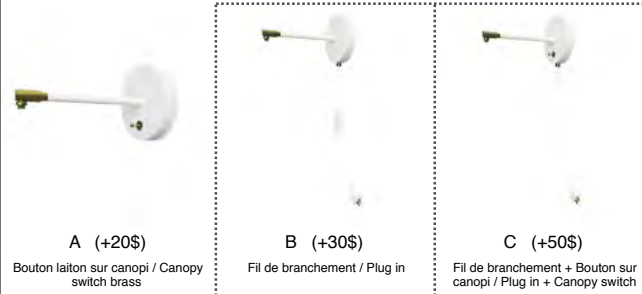

ABAT-JOUR / SHADE

ALUMINIUM BICOLORE / BICOLOUR

COULEUR EXTÉRIEURE / EXTERIOR COLOUR :

COULEUR INTÉRIEURE / INTERIOR COLOUR :

* PLACAGE DISPONIBLE.

LIEN 3D:
<https://a360.co/2TLMRiN>

LA45

UL # 20150318-E475067

514.662.0352 - LUMINAIREAUTHENTIK.COM
All rights reserved to Authentik Lighting / Tous les droits sont réservés à Luminaire Authentik © 2018

LA45

COULEUR DE LA TIGE / ROD COLOUR :

COULEUR DE LA QUINCAILLERIE / HARDWARE COLOUR :

COULEUR DU CANOPI / CANOPY COLOUR:

TYPE DE CANOPI / CANOPY TYPE :

OPTIONS DISPONIBLES AVEC CANOPI 01 / OPTIONS AVAILABLE WITH CANOPY 01 :

COULEUR DU FIL / WIRE COLOUR :