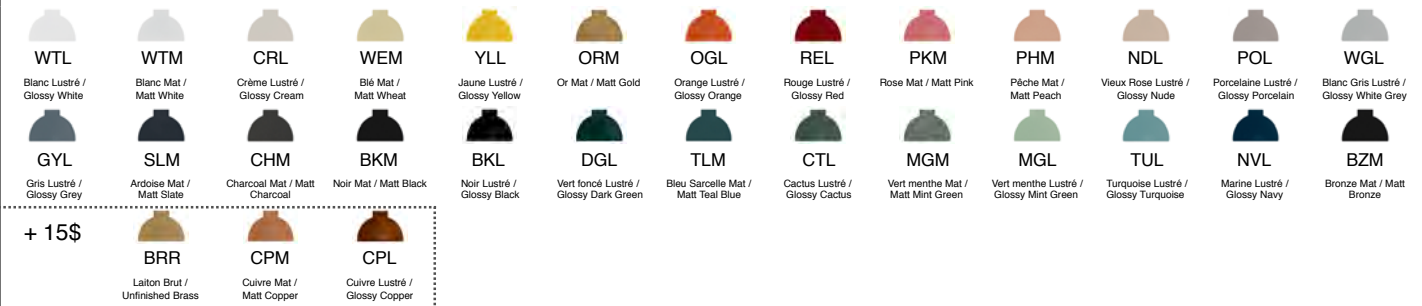

ABAT-JOUR / SHADE

ALUMINIUM BICOLORE / BICOLOUR

COULEUR EXTÉRIEURE / EXTERIOR COLOUR :

COULEUR INTÉRIEURE / INTERIOR COLOUR :

* PLACAGE DISPONIBLE.

LIEN 3D:
<https://a360.co/2TLMRiN>

LA45

UL # 20150318-E475067

514.662.0352 - LUMINAIREAUTHENTIK.COM
All rights reserved to Authentik Lighting / Tous les droits sont réservés à Luminaire Authentik © 2018

LA45

COULEUR DE LA TIGE / ROD COLOUR :

COULEUR DE LA QUINCAILLERIE / HARDWARE COLOUR :

COULEUR DU CANOPI / CANOPY COLOUR:

TYPE DE CANOPI / CANOPY TYPE :

OPTIONS DISPONIBLES AVEC CANOPI 01 / OPTIONS AVAILABLE WITH CANOPY 01 :

COULEUR DU FIL / WIRE COLOUR :