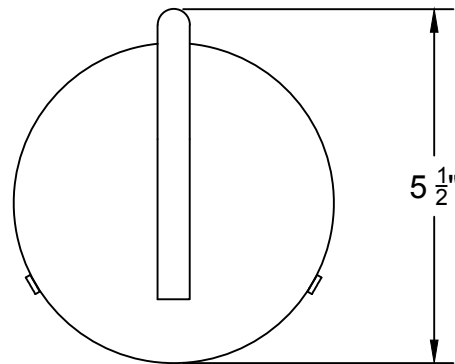

ABAT-JOUR / SHADE

ALUMINIUM BICOLORE / BICOLOUR

COULEUR EXTÉRIEURE / EXTERIOR COLOUR :

COULEUR INTÉRIEURE / INTERIOR COLOUR :

* PLACAGE DISPONIBLE.

LIEN 3D:
<https://a360.co/2TLMRiN>

LA45

UL # 20150318-E475067