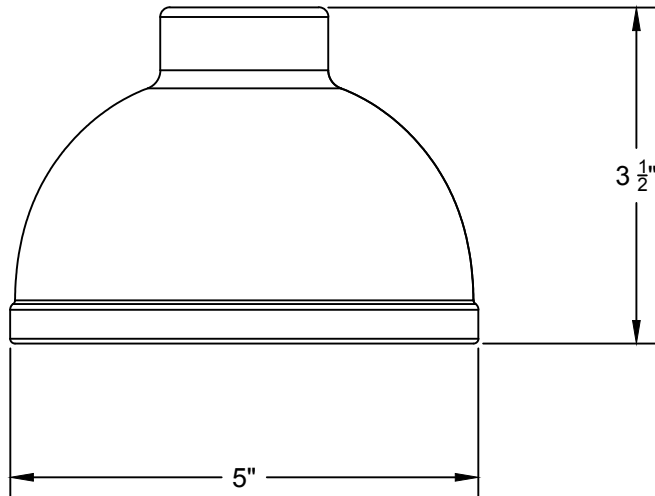

LIEN 3D:

<https://a360.co/2P1P6oW>

DEL OU INCANDESCENT OR LED
1 BASE E26 SOCKET, 120 VOLTS, DIMMABLE, 100W MAX

FOSTER 05

USAGE INTÉRIEUR SEULEMENT, INDOOR USE ONLY

UL # Certificat: 20150318-E475067

514.662.0352 | LUMINAIREAUTHENTIK.COM

All rights reserved to Authentik Lighting / Tous les droits sont réservés à Luminaire Authentik © 2018