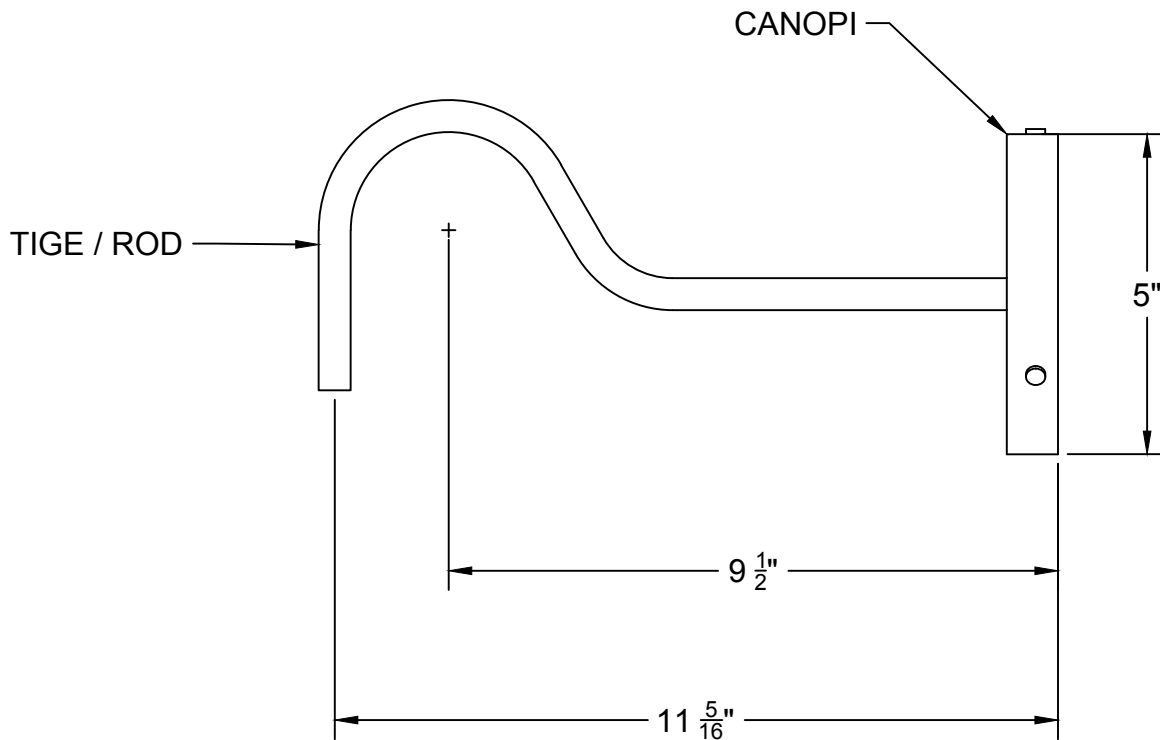

ABAT-JOUR / SHADE

ALUMINIUM BICOLORE / BICOLOUR

COULEUR EXTÉRIEURE / EXTERIOR COLOUR :

COULEUR INTÉRIEURE / INTERIOR COLOUR :

* PLACAGE DISPONIBLE.

LIEN 3D:
<https://a360.co/2TLMRiN>

LA45

UL # 20150318-E475067