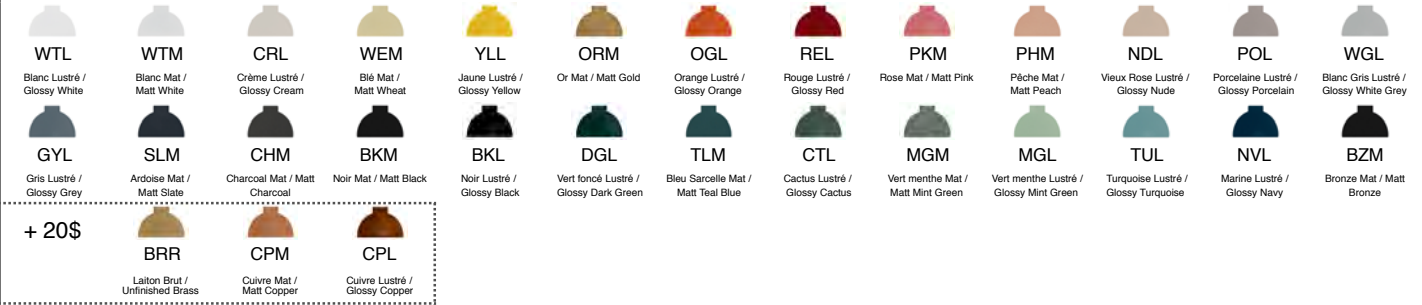

ABAT-JOUR / SHADE

ALUMINIUM BICOLORE / BICOLOUR

COULEUR EXTÉRIEURE / EXTERIOR COLOUR :

COULEUR INTÉRIEURE / INTERIOR COLOUR :

* PLACAGE DISPONIBLE.

LIEN 3D:
<https://a360.co/2TLMRiN>

LA45

UL # 20150318-E475067

514.662.0352 - LUMINAIREAUTHENTIK.COM
All rights reserved to Authentik Lighting / Tous les droits sont réservés à Luminaire Authentik © 2018

LA45

COULEUR DE LA TIGE / ROD COLOUR :

COULEUR DE LA QUINCAILLERIE / HARDWARE COLOUR :

COULEUR DU CANOPI / CANOPY COLOUR:

TYPE DE CANOPI / CANOPY TYPE :

OPTIONS DISPONIBLES AVEC CANOPI 01 / OPTIONS AVAILABLE WITH CANOPY 01 :

COULEUR DU FIL / WIRE COLOUR :