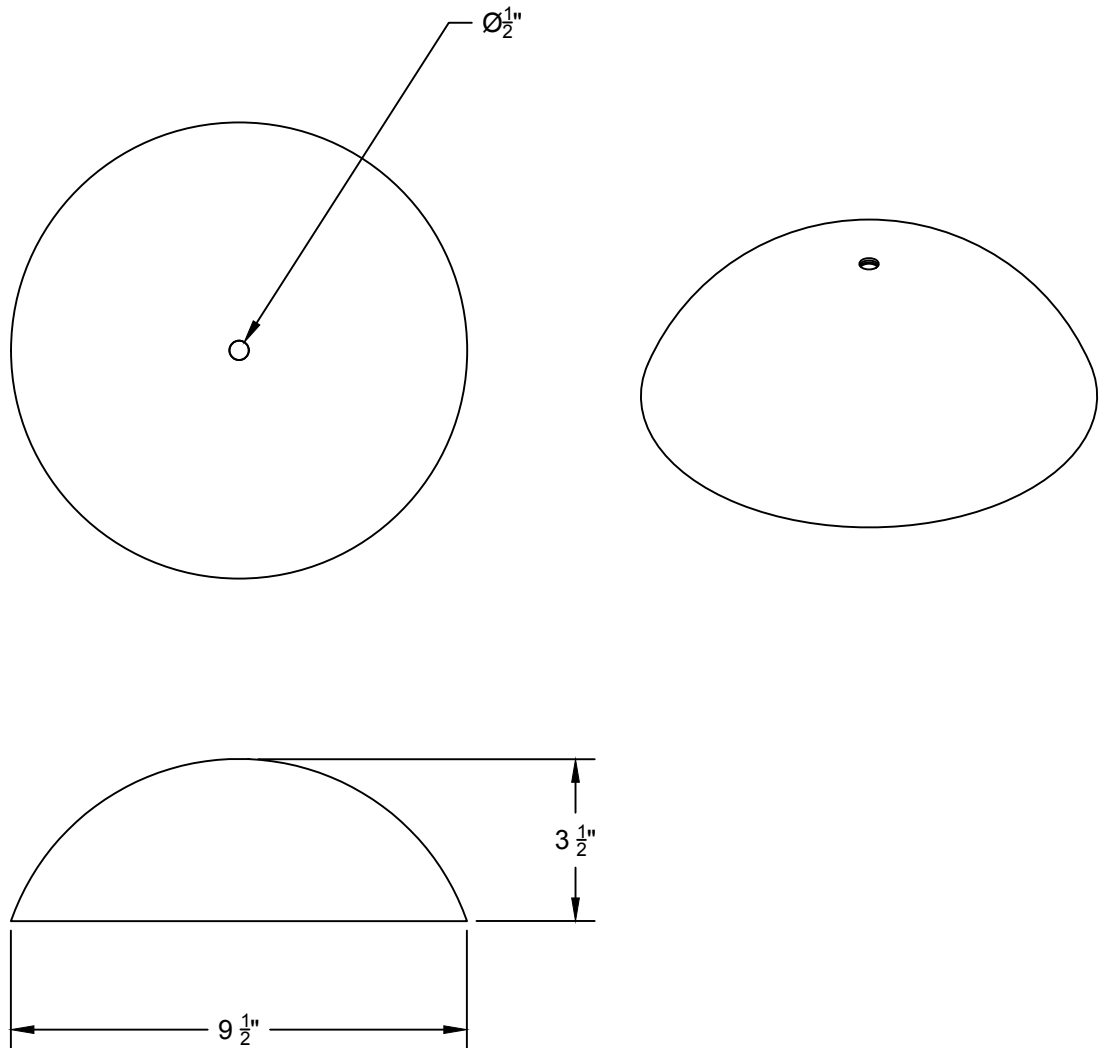

LA
LUMINAIRE AUTHENTIK

DEL OU INCANDESCENT OR LED
1 BASE E26 SOCKET, 120 VOLTS, DIMMABLE, 100W MAX

DUNE 09
LA00

USAGE INTÉRIEUR SEULEMENT, INDOOR USE ONLY
UL # Certificat: 20150318-E475067

514.662.0352 | LUMINAIREAUTHENTIK.COM
All rights reserved to Authentik Lighting / Tous les droits sont réservés à Luminaire Authentik © 2018

LIEN 3D:

<http://a360.co/2BkxOyF>

DEL OU INCANDESCENT OR LED
1 BASE E26 SOCKET, 120 VOLTS, DIMMABLE, 100W MAX

DUNE 09

USAGE INTÉRIEUR SEULEMENT, INDOOR USE ONLY
UL # Certificat: 20150318-E475067

514.662.0352 | LUMINAIREAUTHENTIK.COM