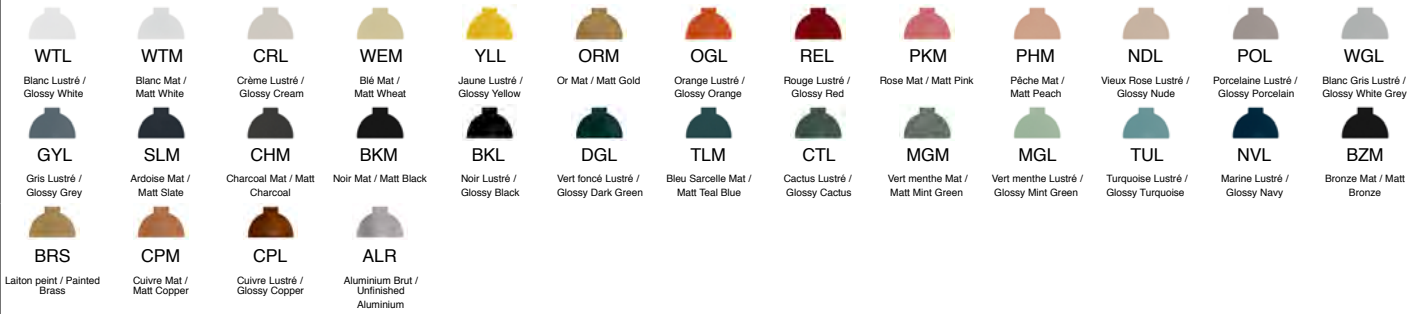

All rights reserved to Authentik Lighting / Tous les droits sont réservés à Luminaire Authentik © 2018

ABAT-JOUR / SHADE

ALUMINIUM BICOLORE / BICOLOUR

COULEUR EXTÉRIEURE / EXTERIOR COLOUR :

COULEUR INTÉRIEURE / INTERIOR COLOUR :

LA00

COULEUR DU FIL / WIRE COLOUR :

TBK Tissu Noir / Black Fabric	TWH Tissu Blanc / White Fabric	TOR Tissu Or / Gold Fabric	TBW Tissu Noir et Blanc / Black and White Fabric	TCP Tissu Cuivre / Copper Fabric
---	--	--------------------------------------	--	--

COULEUR DE LA QUINCAILLERIE / HARDWARE COLOUR :

WTM Blanc Mat / Matt White	BKM Noir Mat / Matt Black	BRR Laiton Brut / Unfinished Brass	CPM Cuivre Mat / Matt Copper	CPL Cuivre Lustré / Glossy Copper
--------------------------------------	-------------------------------------	--	--	---

COULEUR DU CANOPI / CANOPY COLOUR:

+ 15\$

BRR Laiton Brut / Unfinished Brass	CPM Cuivre Mat / Matt Copper	CPL Cuivre Lustré / Glossy Copper
--	--	---

TYPE DE CANOPI / CANOPY TYPE :

01

03

04