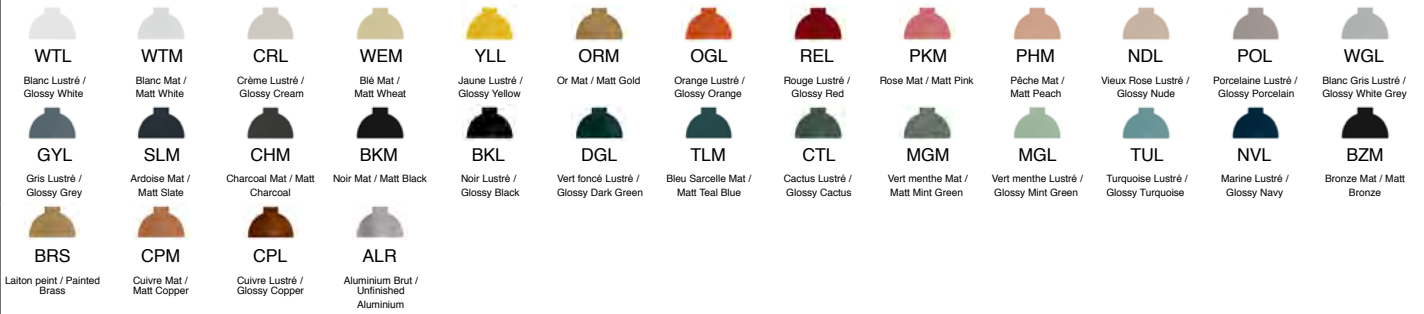

All rights reserved to Authentik Lighting / Tous les droits sont réservés à Luminaire Authentik © 2018

ABAT-JOUR / SHADE

ALUMINIUM BICOLORE / BICOLOUR

COULEUR EXTÉRIEURE / EXTERIOR COLOUR :

COULEUR INTÉRIEURE / INTERIOR COLOUR :

LA00

COULEUR DU FIL / WIRE COLOUR :

| | | | | |
|---|--|--------------------------------------|--|--|
| TBK Tissu Noir / Black Fabric | TWH Tissu Blanc / White Fabric | TOR Tissu Or / Gold Fabric | TBW Tissu Noir et Blanc / Black and White Fabric | TCP Tissu Cuivre / Copper Fabric |
|---|--|--------------------------------------|--|--|

COULEUR DE LA QUINCAILLERIE / HARDWARE COLOUR :

| | | | | |
|--------------------------------------|-------------------------------------|--|--|---|
| WTM Blanc Mat / Matt White | BKM Noir Mat / Matt Black | BRR Laiton Brut / Unfinished Brass | CPM Cuivre Mat / Matt Copper | CPL Cuivre Lustré / Glossy Copper |
|--------------------------------------|-------------------------------------|--|--|---|

COULEUR DU CANOPI / CANOPY COLOUR:

+ 15\$

| | | |
|--|--|---|
| BRR Laiton Brut / Unfinished Brass | CPM Cuivre Mat / Matt Copper | CPL Cuivre Lustré / Glossy Copper |
|--|--|---|

TYPE DE CANOPI / CANOPY TYPE :