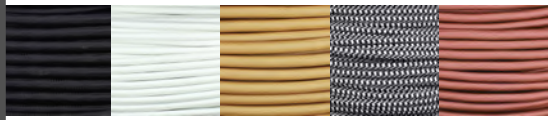

All rights reserved to Authentik Lighting / Tous les droits sont réservés à Luminaire Authentik © 2018

ABAT-JOUR / SHADE

ALUMINIUM BICOLORE / BICOLOUR

COULEUR EXTÉRIEURE / EXTERIOR COLOUR :

COULEUR INTÉRIEURE / INTERIOR COLOUR :

LA00

COULEUR DU FIL / WIRE COLOUR :

| | | | | |
|---|--|--------------------------------------|--|--|
| TBK Tissu Noir / Black Fabric | TWH Tissu Blanc / White Fabric | TOR Tissu Or / Gold Fabric | TBW Tissu Noir et Blanc / Black and White Fabric | TCP Tissu Cuivre / Copper Fabric |
|---|--|--------------------------------------|--|--|

COULEUR DE LA QUINCAILLERIE / HARDWARE COLOUR :

| | | | | |
|--------------------------------------|-------------------------------------|--|--|---|
| WTM Blanc Mat / Matt White | BKM Noir Mat / Matt Black | BRR Laiton Brut / Unfinished Brass | CPM Cuivre Mat / Matt Copper | CPL Cuivre Lustré / Glossy Copper |
|--------------------------------------|-------------------------------------|--|--|---|