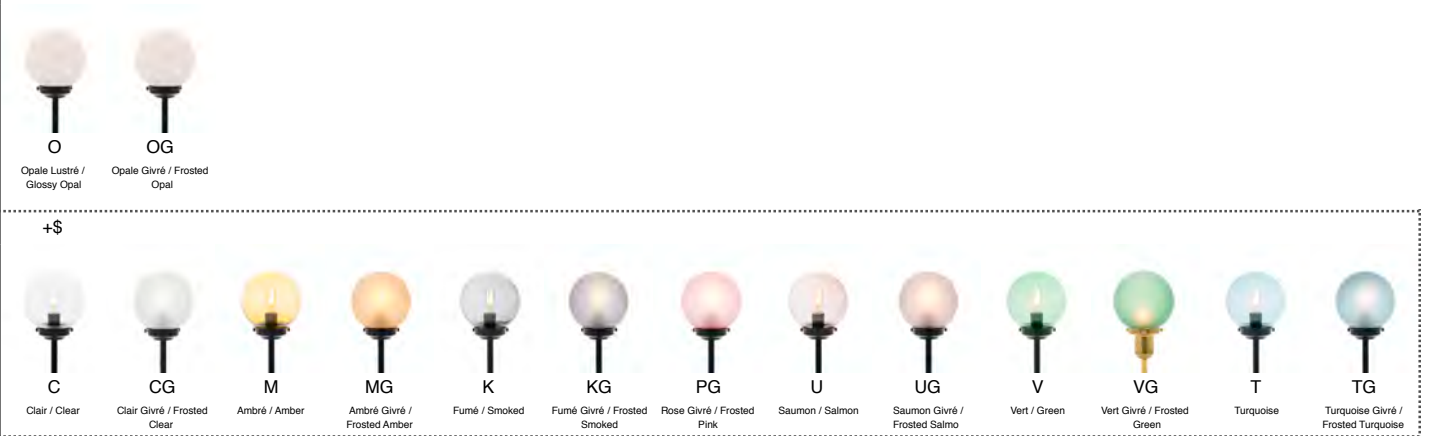

# ABAT-JOUR / SHADE

ALUMINIUM MONOCHROME

## (B) COULEUR EXTÉRIEURE ET INTÉRIEURE / EXTERIOR AND INTERIOR :

 WTL Blanc Lustré / Glossy White	 WTM Blanc Mat / Matt White	 CRL Crème Lustré / Glossy Cream	 WEM Blé Mat / Matt Wheat	 YLL Jaune Lustré / Glossy Yellow	 ORM Or Mat / Matt Gold	 OGL Orange Lustré / Glossy Orange	 REL Rouge Lustré / Glossy Red	 PKM Rose Mat / Matt Pink	 PHM Pêche Mat / Matt Peach	 NDL Vieux Rose Lustré / Glossy Nude	 POL Porcelaine Lustré / Glossy Porcelain	 WGL Blanc Gris Lustré / Glossy White Grey
 GYL Gris Lustré / Glossy Grey	 SLM Ardoise Mat / Matt Slate	 CHM Charcoal Mat / Matt Charcoal	 BKM Noir Mat / Matt Black	 BKL Noir Lustré / Glossy Black	 DGL Vert foncé Lustré / Glossy Dark Green	 TLM Bleu Sarcelle Mat / Matt Teal Blue	 CTL Cactus Lustré / Glossy Cactus	 MGM Vert menthe Mat / Matt Mint Green	 MGL Vert menthe Lustré / Glossy Mint Green	 TUL Turquoise Lustré / Glossy Turquoise	 NVL Marine Lustré / Glossy Navy	 BZM Bronze Mat / Matt Bronze
 BRS Laiton peint / Painted Brass	 CPM Cuivre Mat / Matt Copper	 CPL Cuivre Lustré / Glossy Copper	 ALR Aluminium Brut / Unfinished Aluminium									

\* PLACAGE DISPONIBLE.

## COULEUR DU VERRE / GLASS :