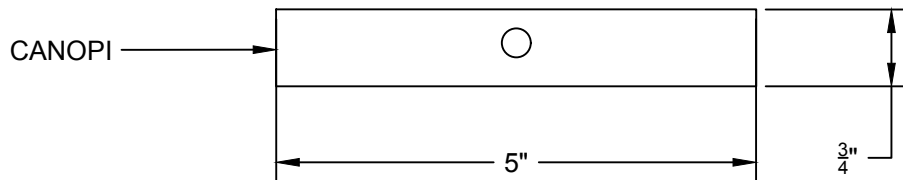

## TYPE DE BALL HOLDER

BH1

BH2

Standard

Moderne

- OPTIONS:**
- 1) Abat-jour sur base  
Shade on the base
  - 2) Avec courte tige  $\frac{7}{8}$ "  
With a  $\frac{7}{8}$ " sleeve

DESSOUS / BOTTOM

FACE / FRONT