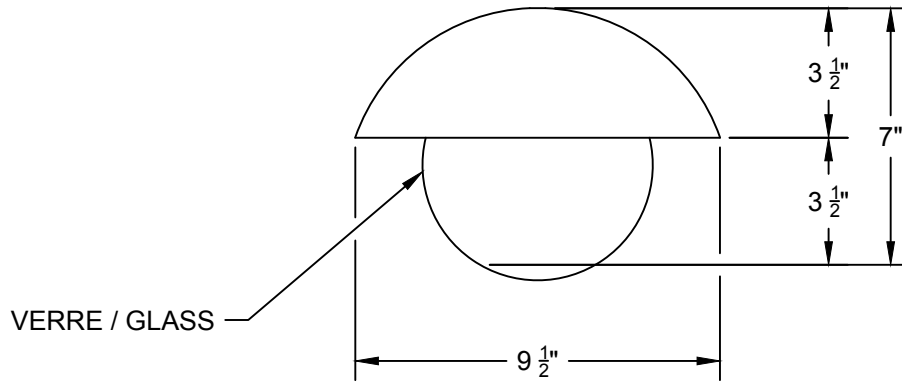

DEL OU INCANDESCENT OR LED  
1 BASE E26 SOCKET, 120 VOLTS, DIMMABLE, 100W MAX

DANOISE 09  
LA20

USAGE INTÉRIEUR SEULEMENT, INDOOR USE ONLY  
UL # Certificat: 20150318-E475067

514.662.0352 | LUMINAIREAUTHENTIK.COM  
All rights reserved to Authentik Lighting / Tous les droits sont réservés à Luminaire Authentik © 2018