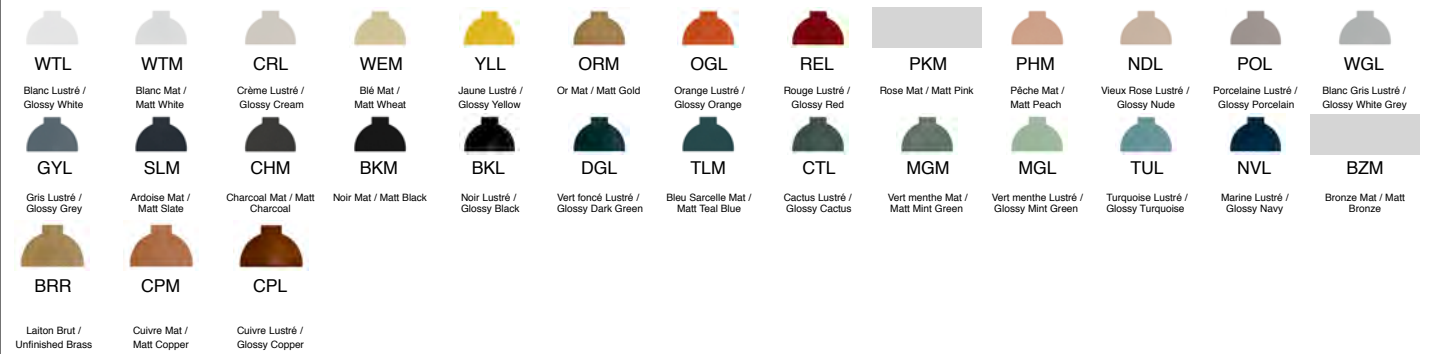

COULEUR DE LA QUINCAILLERIE / BALL HOLDER :

TYPE DE BALL HOLDER

BH1

BH2

Standard

Moderne