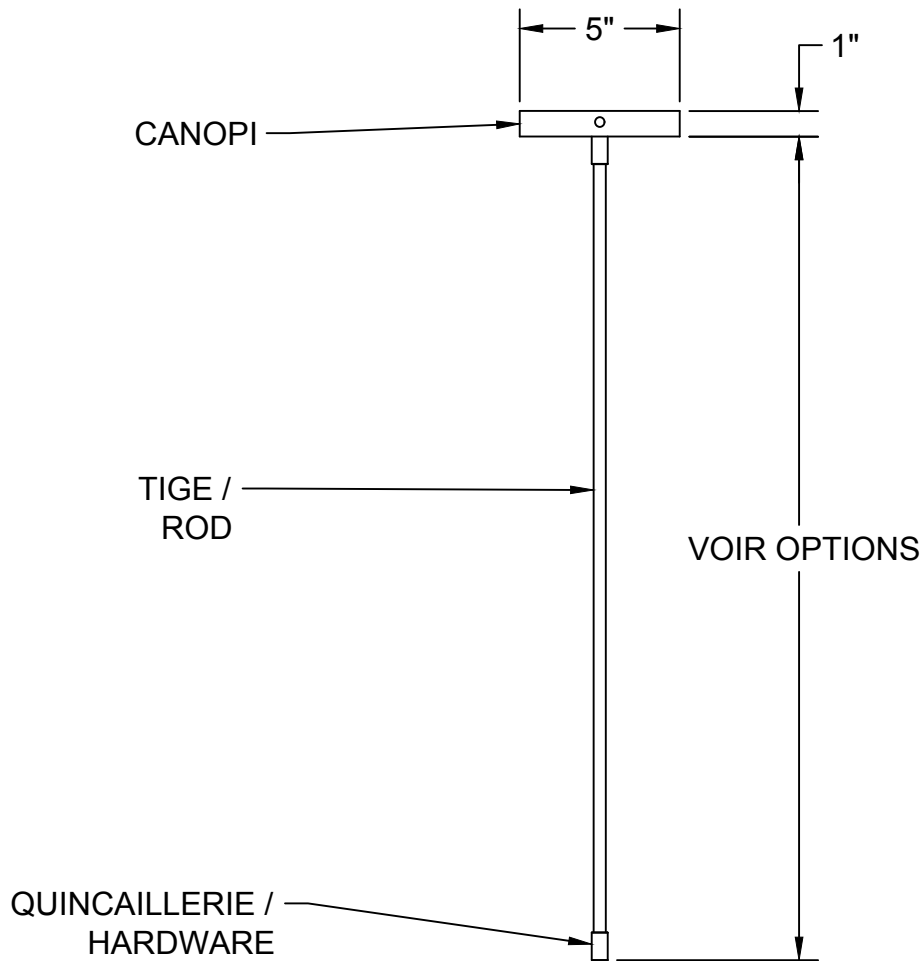

## COULEUR DE LA QUINCAILLERIE / BALL HOLDER :

## TYPE DE BALL HOLDER

BH1

BH2

Standard

Moderne

**OPTIONS TIGE /  
ROD OPTIONS**

Longueur de tige / Rod lenght
7" 8"
4"
12"
24"
36"

LIEN 3D:  
<https://a360.co/2SQVW9s>