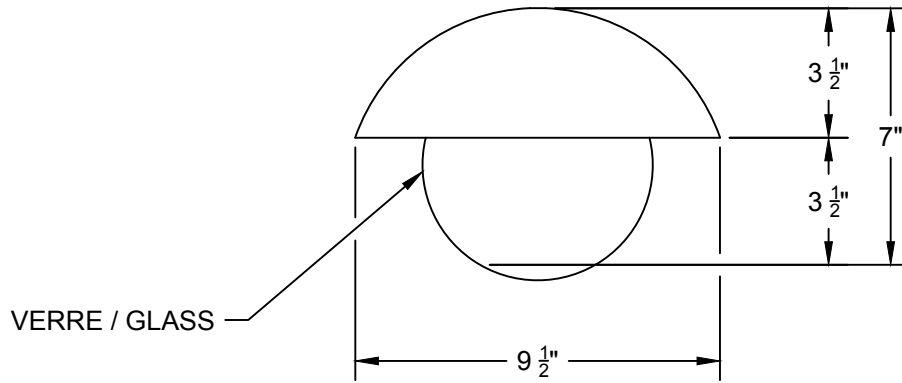

All rights reserved to Authentik Lighting / Tous les droits sont réservés à Luminaire Authentik © 2018

LIEN 3D:

<http://a360.co/2n7wMlh>

DEL OU INCANDESCENT OR LED  
1 BASE E26 SOCKET, 120 VOLTS, DIMMABLE, 100W MAX