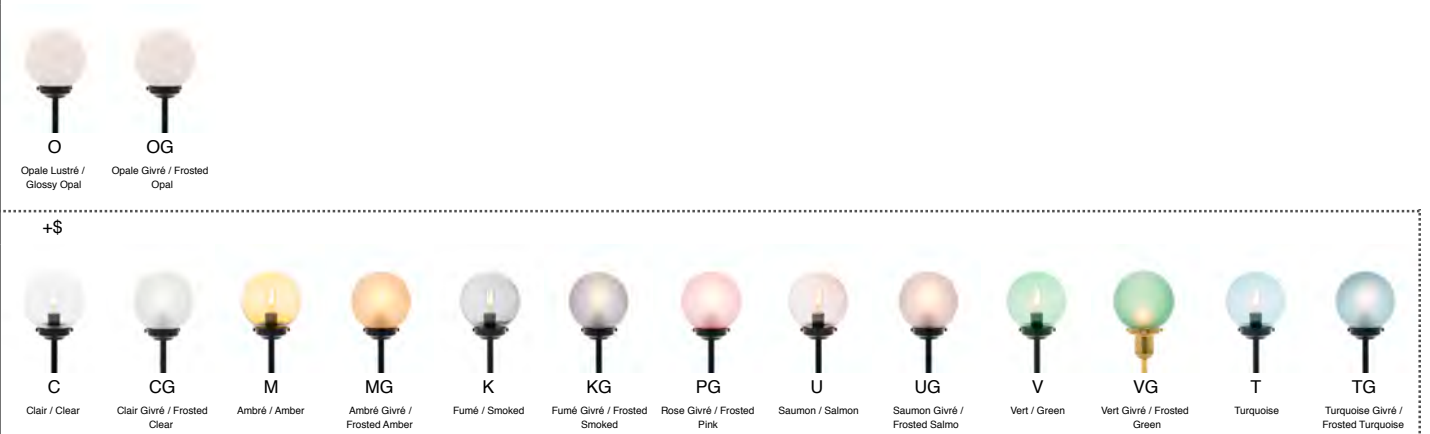

# ABAT-JOUR / SHADE

ALUMINIUM MONOCHROME

## (B) COULEUR EXTÉRIEURE ET INTÉRIEURE / EXTERIOR AND INTERIOR :

 WTL Blanc Lustré / Glossy White	 WTM Blanc Mat / Matt White	 CRL Crème Lustré / Glossy Cream	 WEM Blé Mat / Matt Wheat	 YLL Jaune Lustré / Glossy Yellow	 ORM Or Mat / Matt Gold	 OGL Orange Lustré / Glossy Orange	 REL Rouge Lustré / Glossy Red	 PKM Rose Mat / Matt Pink	 PHM Pêche Mat / Matt Peach	 NDL Vieux Rose Lustré / Glossy Nude	 POL Porcelaine Lustré / Glossy Porcelain	 WGL Blanc Gris Lustré / Glossy White Grey
 GYL Gris Lustré / Glossy Grey	 SLM Ardoise Mat / Matt Slate	 CHM Charcoal Mat / Matt Charcoal	 BKM Noir Mat / Matt Black	 BKL Noir Lustré / Glossy Black	 DGL Vert foncé Lustré / Glossy Dark Green	 TLM Bleu Sarcelle Mat / Matt Teal Blue	 CTL Cactus Lustré / Glossy Cactus	 MGM Vert menthe Mat / Matt Mint Green	 MGL Vert menthe Lustré / Glossy Mint Green	 TUL Turquoise Lustré / Glossy Turquoise	 NVL Marine Lustré / Glossy Navy	 BZM Bronze Mat / Matt Bronze
 BRS Laiton peint / Painted Brass	 CPM Cuivre Mat / Matt Copper	 CPL Cuivre Lustré / Glossy Copper	 ALR Aluminium Brut / Unfinished Aluminium									

## COULEUR DU VERRE / GLASS :