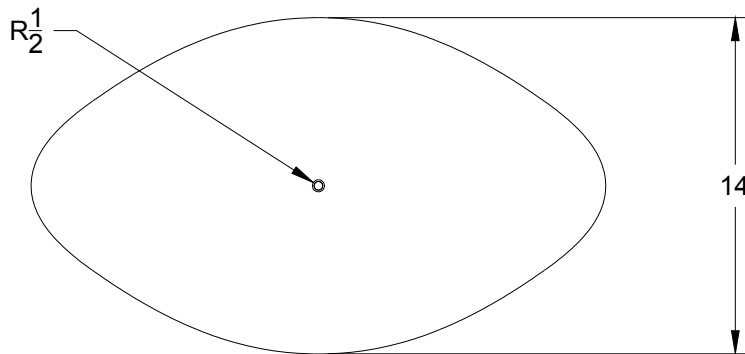

LIEN 3D:

LIEN 3D <https://a360.co/2KSMS9u>

DEL OU INCANDESCENT OR LED
1 BASE E26 SOCKET, 120 VOLTS, DIMMABLE, 100W MAX

COQUELICOT 24

USAGE INTÉRIEUR/EXTÉRIEUR, INDOOR/OUTDOOR USE

UL # Certificat: 20150318-E475067

514.662.0352 | LUMINAIREAUTHENTIK.COM

All rights reserved to Authentik Lighting / Tous les droits sont réservés à Luminaire Authentik © 2018