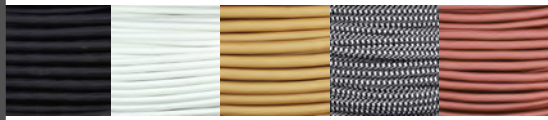

ABAT-JOUR / SHADE

ALUMINIUM MONOCHROME

(B) COULEUR EXTÉRIEURE ET INTÉRIEURE / EXTERIOR AND INTERIOR :

| | | | | | | | | | | | | |
|---|---|--|---|---|--|---|--|---|---|--|---|--|
|  WTL Blanc Lustré / Glossy White |  WTM Blanc Mat / Matt White |  CRL Crème Lustré / Glossy Cream |  WEM Blé Mat / Matt Wheat |  YLL Jaune Lustré / Glossy Yellow |  ORM Or Mat / Matt Gold |  OGL Orange Lustré / Glossy Orange |  REL Rouge Lustré / Glossy Red |  PKM Rose Mat / Matt Pink |  PHM Pêche Mat / Matt Peach |  NDL Vieux Rose Lustré / Glossy Nude |  POL Porcelaine Lustré / Glossy Porcelain |  WGL Blanc Gris Lustré / Glossy White Grey |
|  GYL Gris Lustré / Glossy Grey |  SLM Ardoise Mat / Matt Slate |  CHM Charcoal Mat / Matt Charcoal |  BKM Noir Mat / Matt Black |  BKL Noir Lustré / Glossy Black |  DGL Vert foncé Lustré / Glossy Dark Green |  TLM Bleu Sarcelle Mat / Matt Teal Blue |  CTL Cactus Lustré / Glossy Cactus |  MGM Vert menthe Mat / Matt Mint Green |  MGL Vert menthe Lustré / Glossy Mint Green |  TUL Turquoise Lustré / Glossy Turquoise |  NVL Marine Lustré / Glossy Navy |  BZM Bronze Mat / Matt Bronze |
|  BRS Laiton peint / Painted Brass |  CPM Cuivre Mat / Matt Copper |  CPL Cuivre Lustré / Glossy Copper |  ALR Aluminium Brut / Unfinished Aluminium | | | | | | | | | |

LA00

COULEUR DU FIL / WIRE COLOUR :

| | | | | |
|---|--|--------------------------------------|--|--|
| TBK Tissu Noir / Black Fabric | TWH Tissu Blanc / White Fabric | TOR Tissu Or / Gold Fabric | TBW Tissu Noir et Blanc / Black and White Fabric | TCP Tissu Cuivre / Copper Fabric |
|---|--|--------------------------------------|--|--|