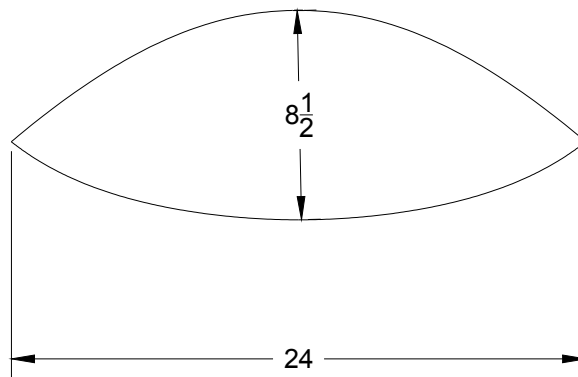

LIEN 3D:

LIEN 3D <https://a360.co/2KSMS9u>

DEL OU INCANDESCENT OR LED
1 BASE E26 SOCKET, 120 VOLTS, DIMMABLE, 100W MAX

COQUELICOT 24

USAGE INTÉRIEUR/EXTÉRIEUR, INDOOR/OUTDOOR USE

UL # Certificat: 20150318-E475067

514.662.0352 | LUMINAIREAUTHENTIK.COM

All rights reserved to Authentik Lighting / Tous les droits sont réservés à Luminaire Authentik © 2018