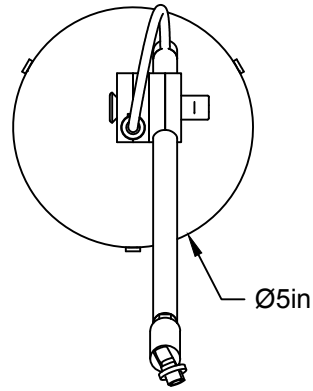

LIEN 3D:
<https://a360.co/2qNsWPz>

LA43

USAGE INTÉRIEUR SEULEMENT / INTERIOR USE ONLY
UL # 20150318-E475067

514.662.0352 | LUMINAIREAUTHENTIK.COM

All rights reserved to Authentik Lighting / Tous les droits sont réservés à Luminaire Authentik © 2020