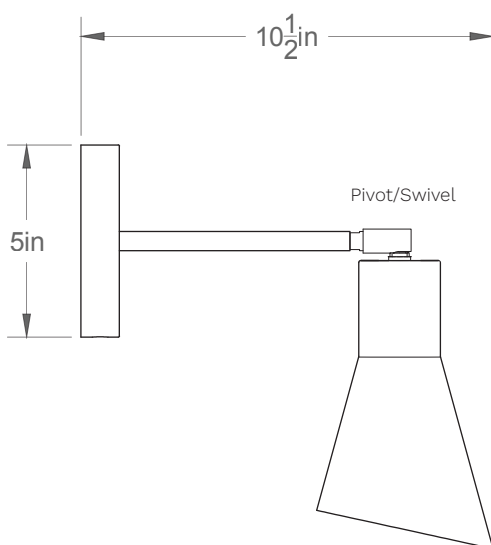

Kahvi 04-LA47

Type : Murale/Wallmount

Matériaux/Materials : Aluminium powder coat

Specifications : E26 base LED, 120 volts, dimmable

Ampoule/Bulb : Tala Sphere I 3.8 Watt • 220 Lumens • 2000K to 2800K Dim to warm

Poids/Weight : 5 lb.

Garantie/Warranty : 2 ans/years

Certification : 

Usage intérieur seulement/Indoor use only

Lien 3D/link : [Cliquez ici/Click here](#)

Pour tous les fichiers 3D, incluant CAD, Revit et IES, visitez le www.luminaireauthentik.com / For 3D drawings of all products, including CAD, Revit and IES files, please visit www.luminaireauthentik.com