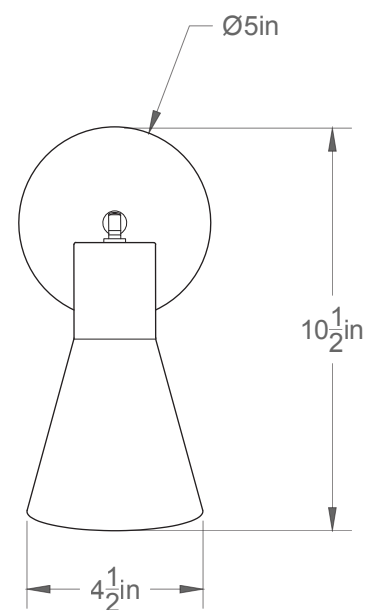

Avant/Front