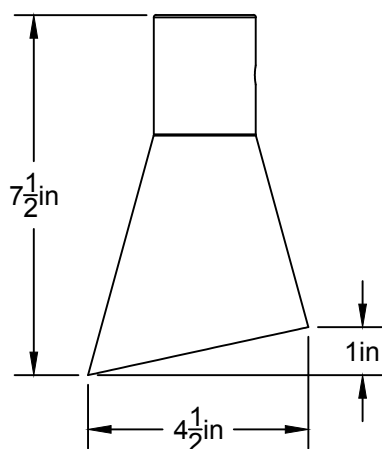

LIEN 3D:
<http://a360.co/2mUKYOf>

AMPOULE / BULB :
LED A19-7W-MILKY-2700K

DEL OU INCANDESCENT OR LED
1 BASE E26 SOCKET, 120 VOLTS, DIMMABLE, 100W MAX

KAHVI 04
GROUPE A

USAGE INTÉRIEUR/EXTÉRIEUR, INDOOR/OUTDOOR USE
UL # Certificat: 20150318-E475067