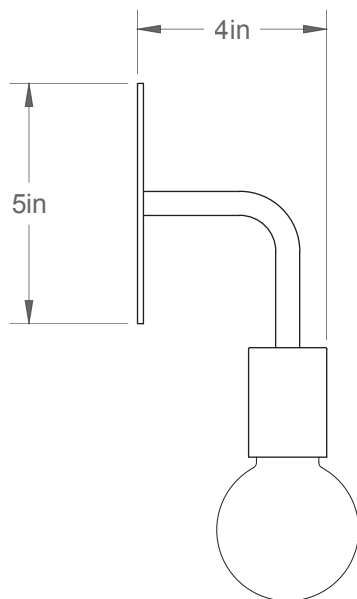

Nos 02-LA56

Type : Murale/Wallmount

Matériaux/Materials : Aluminium powder coat

Specifications : E26 base LED, 120 volts, dimmable

Ampoule/Bulb : Tala Sphere II 6 Watt • 480 Lumens • 2000K to 2800K Dim to warm

Poids/Weight : 3 lb.

Garantie/Warranty : 2 ans/years

Certification :

Usage intérieur seulement/Indoor use only

Lien 3D/link : [Cliquez ici/Click here](#)

Pour tous les fichiers 3D, incluant CAD, Revit et IES, visitez le www.luminaireauthentik.com / For 3D drawings of all products, including CAD, Revit and IES files, please visit www.luminaireauthentik.com

Côté/Side