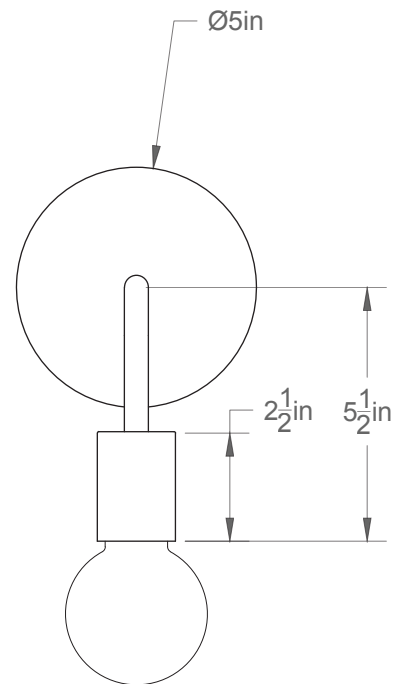

Avant/Front