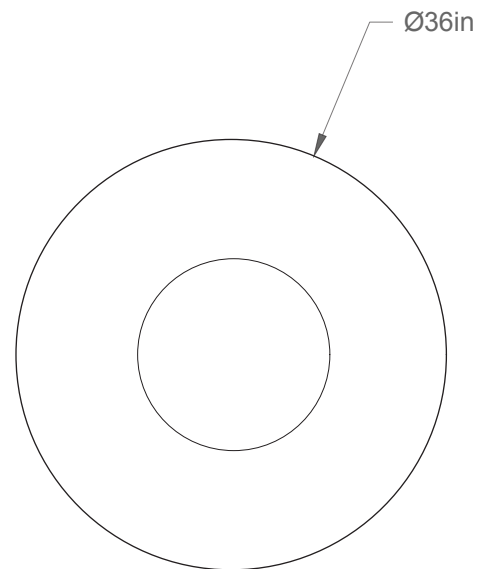

## Norveigienne 3616-LA00-Loop

Type : Suspension/Pendant

Matériaux/Materials : Aluminium powder coat •  
Verre/Glass

Specifications : E26 base LED, 120 volts, dimmable

Ampoule/Bulb : Tala Sphere II 6 Watt • 480 Lumens •  
2000K to 2800K Dim to warm

Avant/Front

Dessus/Top