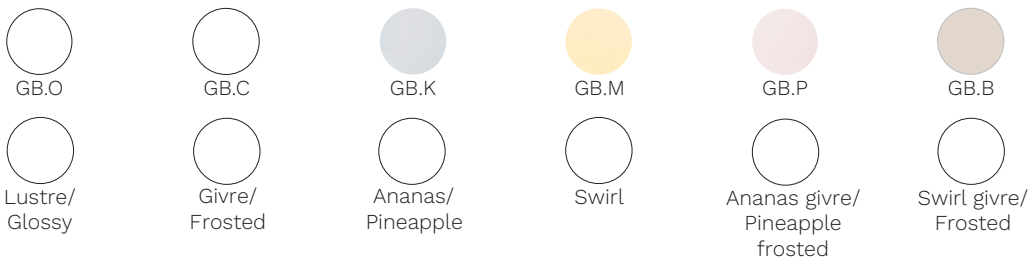

Boules de verre/Glass ball