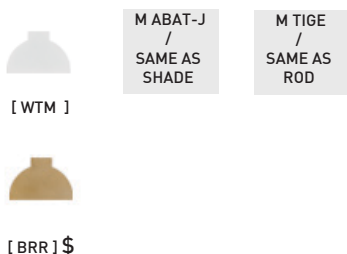

PIVOT - SWIVEL (SI APPLICABLE)

TIGE - ROD (SI APPLICABLE)

OPTION TIGE VERTICALE - VERTICAL ROD OPTION 4", 8", 12", 18"(\$), 24"(\$), 36"(\$)

FIL - WIRE (SI APPLICABLE)

CANOPY - FINIS

CANOPY - STYLES

TERRAZZO