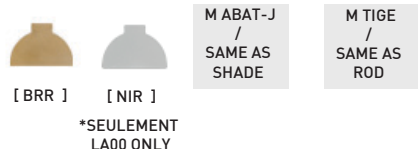

LA

LUMINAIRE AUTHENTIK

ABAT-JOURS - SHADES EXT.

ABAT-JOURS - SHADES INT. EN SUS (\$)

SANS FRAIS : M ABAT-J / SAME AS SHADE

BOULE DE VERRE - GLASS BALL (SI APPLICABLE)

FINIS - TEXTURE

QUINCAILLERIE - HARDWARE (SI APPLICABLE)