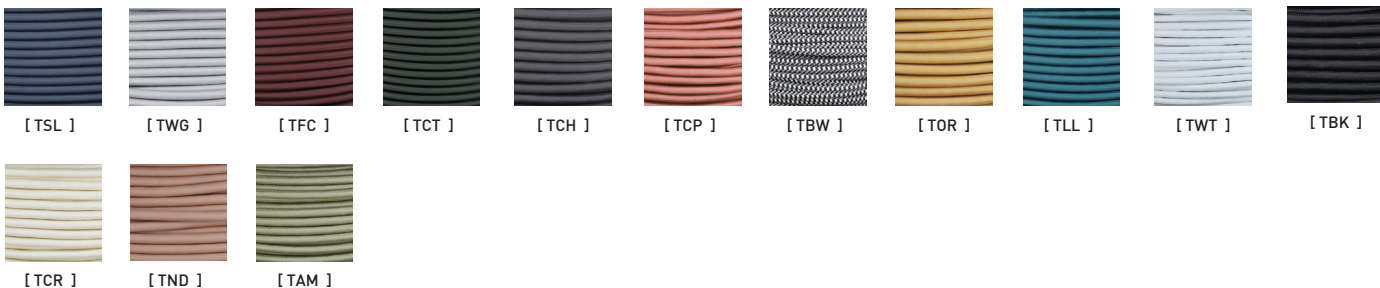

## FINIS - TEXTURE

QUINCAILLERIE - HARDWARE (SI APPLICABLE)

PIVOT - SWIVEL (SI APPLICABLE)

TIGE - ROD (SI APPLICABLE)

OPTION TIGE VERTICALE - VERTICAL ROD OPTION 4", 8", 12", 18"(\$), 24"(\$), 36"(\$)

FIL - WIRE (SI APPLICABLE)

CANOPY - FINIS

CANOPY - STYLES

TERRAZZO