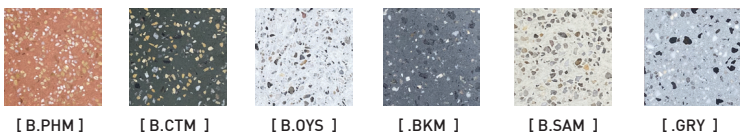

## TABLEAU DE RÉFÉRENCE

CODE	RÉFÉRENCE/ REFERENCE	BENJAMIN MOORE REF.	RAL REF.
[ WTM ]	BLANC MAT - MATT WHITE	CC-10	PC1211
[ WTL ]	BLANC LUSTRÉ - GLOSSY WHITE	CC-10	PSS-5690
[ WGL ]	GLACIER LUSTRÉ - GLOSSY WHITE GREY	2131-70	7035
[ BKM ]	NOIR MAT - MATT BLACK	2120-10	ESS-4441
[ BKL ]	NOIR LUSTRÉ - GLOSSY BLACK	2120-10	USS-2603
[ CHM ]	CHARCOAL MAT - MATT CHARCOAL	2124-10	UMB-6578
[ CNM ]	CHAMPAGNE MAT - MATT CHAMPAGNE	CC-574	PTB-5604
[ ORM ]	OR MAT - MATT GOLD	HC-17	EMS-0940
[ BZM ]	BRONZE MAT - MATT BRONZE	HC-76	PMB-10019
[ GYL ]	GRIS LUSTRÉ - GLOSSY GREY	2127-40	7000
[ SLM ]	ARDOISE MAT - MATT SLATE	HC-155	PTB-6882
[ NVL ]	MARINE LUSTRÉ - GLOSSY NAVY	CC-932	5011
[ BML ]	BLEU MINUIT LUSTRÉ - GLOSSY MIDNIGHT BLUE	CC-842	5001
[ TLM ]	BLEU SARCELLE MAT - MATT TEAL BLUE	2053-20	PSB-6776
[ DGL ]	VERT FONCÉ LUSTRÉ - GLOSSY DARK GREEN	2050-20	6004
[ CTL ]	CACTUS LUSTRÉ - GLOSSY CACTUS	HC-135	PSB-4632
[ MGL ]	VERT MENTHE LUSTRÉ - GLOSSY MINT GREEN	2035-50	PSB-6473
[ SGL ]	VERT SUPÉRIEUR LUSTRÉ - GLOSSY SUPERIOR GREEN	HC-137	PSB-5728
[ MGM ]	VERT MENTHE MAT - MATT MINT GREEN	HC-125	PSB-4407
[ VCL ]	VERT CLASSIQUE LUSTRÉ - GLOSSY CLASSIC GREEN	2038-10	PSB-4075
[ POL ]	PORCELAINE LUSTRÉ - GLOSSY PORCELAIN	2114-40	USS-6790
[ NDL ]	VIEUX ROSE LUSTRÉ - GLOSSY NUDE	CC-350	PGB-1992
[ CRL ]	CRÈME LUSTRÉ - GLOSSY CREAM	CC-50	9001
[ SAM ]	SABLE MAT - MATT SAND	CC-490	PSB-6872
[ WHM ]	BLÉ MAT - MATT WHEAT	HC-2	PSB-6996
[ PHM ]	PÊCHE MAT - MATT PEACH	CC-186	PSB-6817
[ AYL ]	JAUNE ANTIQUE LUSTRÉ - GLOSSY ANTIQUE YELLOW	HC-54	PSS-3019
[ YYL ]	JAUNE LUSTRÉ - GLOSSY YELLOW	2023-30	1018
[ OGL ]	ORANGE LUSTRÉ - GLOSSY ORANGE	2009-10	2002
[ REL ]	ROUGE LUSTRÉ - GLOSSY RED	2087-10	USS-6790
[ FCM ]	FLAT CURRENT MAT - MATT FLAT CURRENT	PM-17	PSB-8106
[ TMM ]	TRIP MAUVE MAT - MATT PURPLE TRIP	CC-2	PSB-6645
[ CYL ]	CANYON LUSTRÉ - GLOSSY CANYON	2174-10	8004
[ CPO ]	CUIVRE OPAQUE COPPER		PMB-4934
[ MBL ]	MARRON BRUN LUSTRÉ - GLOSSY BROW COPPER	2113-10	PMB-1387
[ POM ]	PORELAIN MAT - MATT PORCELAIN	2113-50	USB-10218
[ CYM ]	CANYON MAT - MATT CANYON	2174-10	PSB-10219
[ WGM ]	GLACIER MAT - MATT WHITE GREY	HC-170	PSB-6634
[ DGM ]	VERT FONCÉ MAT - MATT DARK GREEN	2054-10	PSB-10220
[ CPM ]	CUIVRE MAT - MATT COPPER	CC-96	UPB-4650
[ CPL ]	CUIRE LUSTRÉ - GLOSSY COPPER	2167-10	PPS-5162
[ SGM ]	GRIS DOUX MAT - SOFT MATT GREY	HC-165	PSB-6634
[ OWM ]	BLANC CASSÉ MAT - MATT OFF WHITE	OC-37	
[ BGM ]	BEIGE MAT - BEIGE MATT	OC-15	
[ BRR ]	LAITON BRUT - UNFINISHED BRASS		
[ NIR ]	NICKEL BRUT - UNFINISHED NICKEL		
[ GB.O ]	OPALE - OPALE		
[ GB.C ]	CLAIR - CLEAR		
[ GB.M ]	AMBRÉ - AMBER		
[ GB.K ]	FUMÉ - SMOKE		
[ GB.P ]	ROSE - PINK		
[ GB.U ]	SAUMON - SALMON		
[ GB.V ]	VERT - GREEN		
[ GB.T ]	TURQUOISE - TURQUOISE		
[ TSL ]	TISSU.ARDOISE - SLATE		
[ TWG ]	TISSU.GLACIER - WHITE GREY		
[ TFC ]	TISSU.FLAT CURRENT		
[ TCT ]	TISSU.CACTUS		
[ TCH ]	TISSU.CHARCOAL		
[ TCP ]	TISSU.CUIVRE - COPPER		
[ TBW ]	TISSU.NOIR ET BLANC - BLACK AND WHITE		
[ TOR ]	TISSU.OR - GOLD		
[ TTL ]	TISSU.SARCELLE - TEAL		
[ TWT ]	TISSU.BLANC - WHITE		
[ TBK ]	TISSU.NOIR - BLACK		
[ TCR ]	TISSU.CRÈME - CREAM		
[ TAM ]	TISSU.ARMÉ - ARMY		
[ TND ]	TISSU.NUDE		