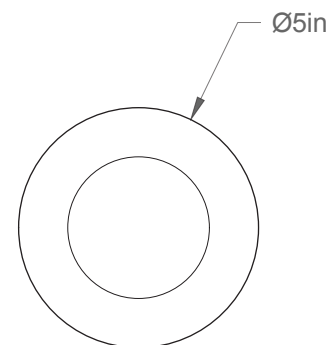

Nos 02-LA21

Type : Applique/Flushmount

Matériaux/Materials : Aluminium powder coat

Specifications : E26 base LED, 120 volts, dimmable

Ampoule/Bulb : Tala Sphere II 6 Watt • 480 Lumens • 2000K to 2800K Dim to warm

Avant/Front

Dessus/Top

Abat-jour/Shade Ext.

WTL

CRL

NDM

NGL

SGL